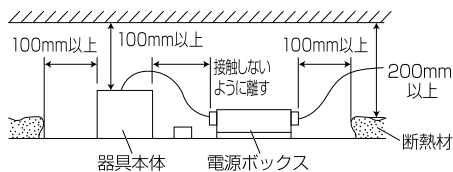

【埋込穴寸法】

※IRLDUV32シリーズとレンズ共有の為、8個のレンズは使用していません。

色温度 (※1)	15°		25°		50°	
	品番	器具光束(※1)	品番	器具光束(※1)	品番	器具光束(※1)
5000K	UV24N-15MUW-D	3600lm	UV24N-25MUW-D	3450lm	UV24N-50MUW-D	3300lm
4000K	UV24W-15MUW-D	3300lm	UV24W-25MUW-D	3200lm	UV24W-50MUW-D	3050lm
3500K	UV24WW-15MUW-D	3200lm	UV24WW-25MUW-D	3100lm	UV24WW-50MUW-D	3000lm
3000K	UV24L30-15MUW-D	3100lm	UV24L30-25MUW-D	3000lm	UV24L30-50MUW-D	2900lm
2700K	UV24L27-15MUW-D	3000lm	UV24L27-25MUW-D	2900lm	UV24L27-50MUW-D	2750lm

(※1)保証値ではありません。

安全に関するご注意

■断熱材、防音材をかぶせた状態で使用しないでください。火災の原因になります。設置の際は、器具と断熱材、防音材、造営材等と、図のような空間を設けて施工ください。

- ロックウール等のやわらかい天井に取り付けしないでください。天井材破損、器具落下の原因になります。
- 接地(アース)工事を確実に行ってください。電源には接地工が必要です。入力電圧が150V以上300V以下のものはD種(第3種)接地工事を「電気設備技術基準」に準じて施工してください。接地工事が不完全な場合、感電の原因になります。
- この器具は屋内専用で、5~35°C・湿度10~85%の範囲でご使用下さい。
- 器具は下向き以外で使用しないでください。また、傾斜天井、壁などには取り付けできません。発熱により寿命が短くなる原因になります。
- 点灯時、光を直視しないでください。目を痛める可能性があります。