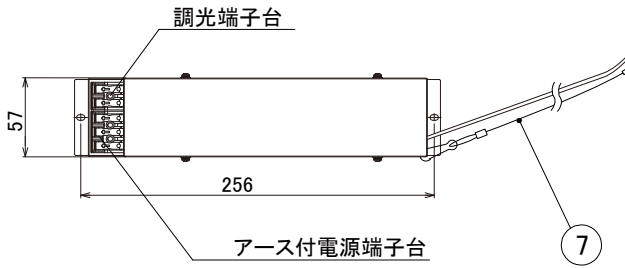

【埋込穴寸法】

※IRLDUV32シリーズとレンズ共有の為、8個のレンズは使用していません。

色温度 (※1)	15°		25°		50°	
	品番	器具光束(※1)	品番	器具光束(※1)	品番	器具光束(※1)
5000K	UV24N-15MUW-D	3600lm	UV24N-25MUW-D	3450lm	UV24N-50MUW-D	3300lm
4000K	UV24W-15MUW-D	3300lm	UV24W-25MUW-D	3200lm	UV24W-50MUW-D	3050lm
3500K	UV24WW-15MUW-D	3200lm	UV24WW-25MUW-D	3100lm	UV24WW-50MUW-D	3000lm
3000K	UV24L30-15MUW-D	3100lm	UV24L30-25MUW-D	3000lm	UV24L30-50MUW-D	2900lm
2700K	UV24L27-15MUW-D	3000lm	UV24L27-25MUW-D	2900lm	UV24L27-50MUW-D	2750lm