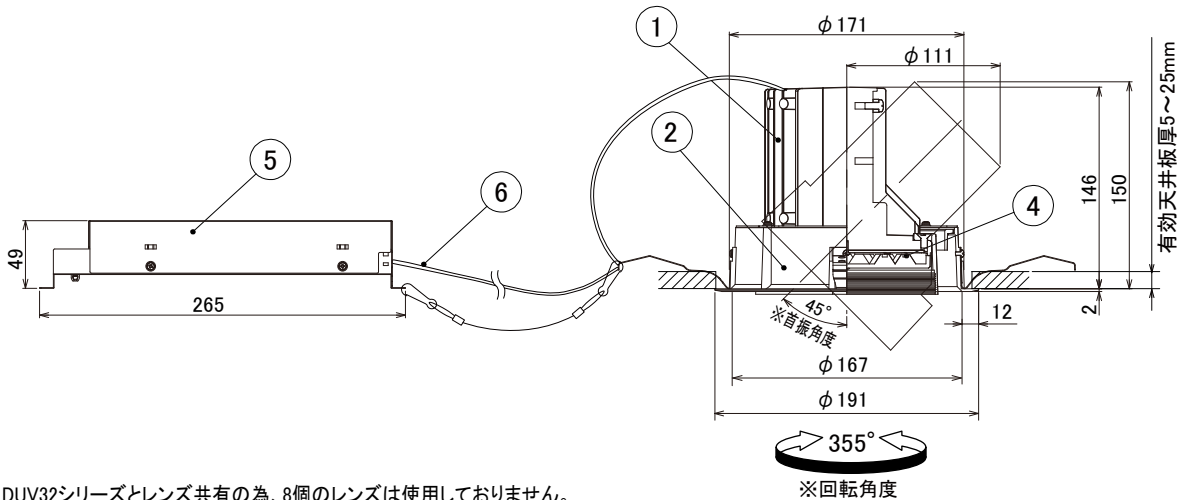

【埋込穴寸法】

※IRLDUV32シリーズとレンズ共有の為、8個のレンズは使用していません。

色温度 (※1)	15°		25°		50°	
	品番	器具光束(※1)	品番	器具光束(※1)	品番	器具光束(※1)
5000K	UV24N-15MUW-D	3600lm	UV24N-25MUW-D	3450lm	UV24N-50MUW-D	3300lm
4000K	UV24W-15MUW-D	3300lm	UV24W-25MUW-D	3200lm	UV24W-50MUW-D	3050lm
3500K	UV24WW-15MUW-D	3200lm	UV24WW-25MUW-D	3100lm	UV24WW-50MUW-D	3000lm
3000K	UV24L30-15MUW-D	3100lm	UV24L30-25MUW-D	3000lm	UV24L30-50MUW-D	2900lm
2700K	UV24L27-15MUW-D	3000lm	UV24L27-25MUW-D	2900lm	UV24L27-50MUW-D	2750lm