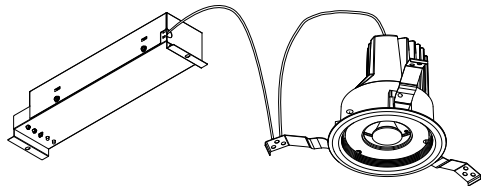

【埋込穴寸法】

色温度 (※1)	30°		60°		80°	
	品番	器具光束(※1)	品番	器具光束(※1)	品番	器具光束(※1)
5000K	DL30N-30UCW-D	3200lm	DL30N-60UCW-D	3200lm	DL30N-80UCW-D	2900lm
4000K	DL30W-30UCW-D	3100lm	DL30W-60UCW-D	3100lm	DL30W-80UCW-D	2800lm
3500K	DL30WW-30UCW-D	2900lm	DL30WW-60UCW-D	2900lm	DL30WW-80UCW-D	2600lm
3000K	DL30L30-30UCW-D	2700lm	DL30L30-60UCW-D	2700lm	DL30L30-80UCW-D	2400lm

(※1)保証値ではありません。

⚠️ 安全に関するご注意

■断熱材、防音材をかぶせた状態で使用しないでください。火災の原因になります。設置の際は、器具と断熱材、防音材、造営材等と、図のような空間を設けて施工ください。

- ロックウール等のやわらかい天井に取り付けしないでください。天井材破損、器具落下の原因になります。
- 接地(アース)工事を確実に行ってください。電源には接地工が必要です。入力電圧が150V以上300V以下のものはD種(第3種)接地工事を「電気設備技術基準」に準じて施工してください。接地工事が不完全な場合、感電の原因になります。
- この器具は屋内専用で、5~35°C・湿度10~85%の範囲でご使用下さい。
- 器具は下向き以外で使用しないでください。また、傾斜天井、壁などには取り付けできません。発熱により寿命が短くなる原因になります。
- 点灯時、光を直視しないでください。目を痛める可能性があります。