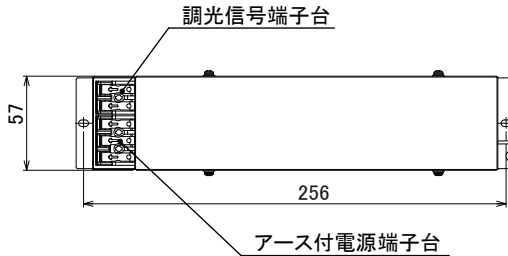

【埋込穴寸法】

色温度 (※1)	30°		60°		80°	
	品番	器具光束(※1)	品番	器具光束(※1)	品番	器具光束(※1)
5000K	DL30N-30UCW-D	3200lm	DL30N-60UCW-D	3200lm	DL30N-80UCW-D	2900lm
4000K	DL30W-30UCW-D	3100lm	DL30W-60UCW-D	3100lm	DL30W-80UCW-D	2800lm
3500K	DL30WW-30UCW-D	2900lm	DL30WW-60UCW-D	2900lm	DL30WW-80UCW-D	2600lm
3000K	DL30L30-30UCW-D	2700lm	DL30L30-60UCW-D	2700lm	DL30L30-80UCW-D	2400lm