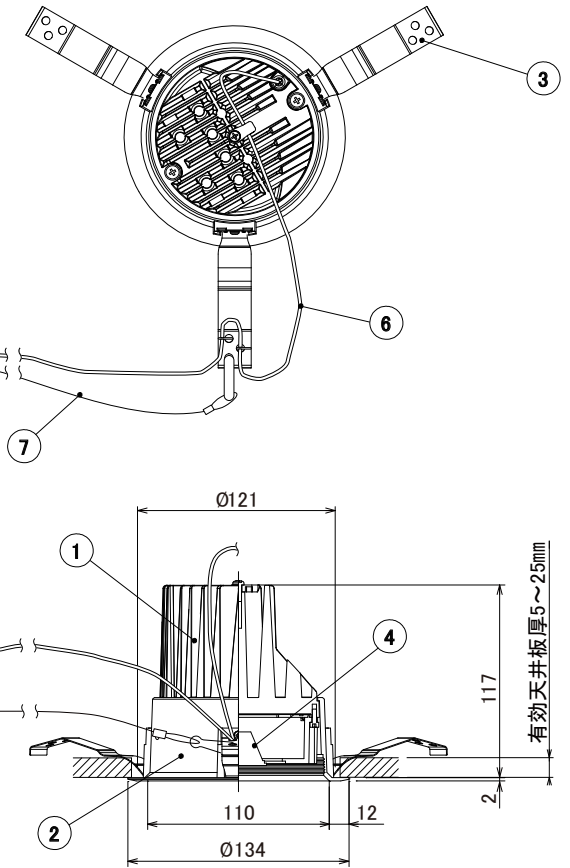

【埋込穴寸法】

色温度 (※1)	30°		60°		80°	
	品番	器具光束(※1)	品番	器具光束(※1)	品番	器具光束(※1)
5000K	DL30N-30UCW-D	3200lm	DL30N-60UCW-D	3200lm	DL30N-80UCW-D	2900lm
4000K	DL30W-30UCW-D	3100lm	DL30W-60UCW-D	3100lm	DL30W-80UCW-D	2800lm
3500K	DL30WW-30UCW-D	2900lm	DL30WW-60UCW-D	2900lm	DL30WW-80UCW-D	2600lm
3000K	DL30L30-30UCW-D	2700lm	DL30L30-60UCW-D	2700lm	DL30L30-80UCW-D	2400lm

(※1)保証値ではありません。

⚠️ 安全に関するご注意

■断熱材、防音材をかぶせた状態で使用しないでください。火災の原因になります。設置の際は、器具と断熱材、防音材、造営材等と、図のような空間を設けて施工ください。

- ロックウール等のやわらかい天井に取り付けしないでください。天井材破損、器具落下の原因になります。
- 接地(アース)工事を確実に行ってください。電源には接地工が必要です。入力電圧が150V以上300V以下のものはD種(第3種)接地工事を「電気設備技術基準」に準じて施工してください。接地工事が不完全な場合、感電の原因になります。
- この器具は屋内専用で、5~35°C・湿度10~85%の範囲でご使用下さい。
- 器具は下向き以外で使用しないでください。また、傾斜天井、壁などには取り付けできません。発熱により寿命が短くなる原因になります。
- 点灯時、光を直視しないでください。目を痛める可能性があります。

使用上のご注意

- 器具の近くや電波状況の弱い場所では音響製品に雑音が入る場合があります。器具と音響製品を離してご使用ください。
- LEDにはバラツキがあるため、同一型番でも発光色、明るさが異なる場合があります。
- 照射面や照射距離が使い場合、光ムラが発生する場合があります。

No.	部品名	材質	数量	備考	屋内天井埋込専用			特記事項
7	落下防止ワイヤー	170mm(フック含む)	1		電源接続			・PWM調光対応 ・演色性 Ra85以上 ・近接照射限度 0.3m ・設計寿命 約40,000時間
6	ハーネス	—	1		アース付端子台			
5	電源ユニット	—	1		定格電圧	100V	200V	242V
4	LEDレンズ	ポリカーボネート	1		消費電力	42.0W	42.0W	42.0W
3	取付用パネ	SUS(ステンレス鋼)	3		周波数	50/60Hz		
2	フレーム	アルミダイキャスト	1	白塗装	器具質量	約 1.4kg		
1	ヒートシンク	アルミダイキャスト	1	白塗装	作成	検図	承認	作成日 2013年 9月 5日
					高橋	高橋	奥村	初回作成日 2013年 4月 3日