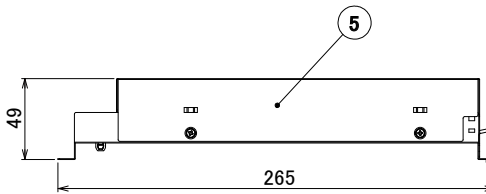

【埋込穴寸法】

色温度 (※1)	30°		60°		80°	
	品番	器具光束(※1)	品番	器具光束(※1)	品番	器具光束(※1)
5000K	DL30N-30UCW-D	3200lm	DL30N-60UCW-D	3200lm	DL30N-80UCW-D	2900lm
4000K	DL30W-30UCW-D	3100lm	DL30W-60UCW-D	3100lm	DL30W-80UCW-D	2800lm
3500K	DL30WW-30UCW-D	2900lm	DL30WW-60UCW-D	2900lm	DL30WW-80UCW-D	2600lm
3000K	DL30L30-30UCW-D	2700lm	DL30L30-60UCW-D	2700lm	DL30L30-80UCW-D	2400lm