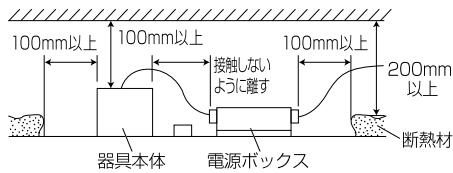

【埋込穴寸法】

色温度 (※1)	30°		60°		80°	
	品番	器具光束(※1)	品番	器具光束(※1)	品番	器具光束(※1)
5000K	DL30N-30UCW-D	3200lm	DL30N-60UCW-D	3200lm	DL30N-80UCW-D	2900lm
4000K	DL30W-30UCW-D	3100lm	DL30W-60UCW-D	3100lm	DL30W-80UCW-D	2800lm
3500K	DL30WW-30UCW-D	2900lm	DL30WW-60UCW-D	2900lm	DL30WW-80UCW-D	2600lm
3000K	DL30L30-30UCW-D	2700lm	DL30L30-60UCW-D	2700lm	DL30L30-80UCW-D	2400lm

(※1)保証値ではありません。

⚠️ 安全に関するご注意

■断熱材、防音材をかぶせた状態で使用しないでください。火災の原因になります。設置の際は、器具と断熱材、防音材、造営材等と、図のような空間を設けて施工ください。

- ロックウール等のやわらかい天井に取り付けしないでください。天井材破損、器具落下の原因になります。
- 接地(アース)工事を確実に行ってください。電源には接地工が必要です。入力電圧が150V以上300V以下のものはD種(第3種)接地工事を「電気設備技術基準」に準じて施工してください。接地工事が不完全な場合、感電の原因になります。
- この器具は屋内専用で、5~35°C・湿度10~85%の範囲でご使用下さい。
- 器具は下向き以外で使用しないでください。また、傾斜天井、壁などには取り付けできません。発熱により寿命が短くなる原因になります。
- 点灯時、光を直視しないでください。目を痛める可能性があります。