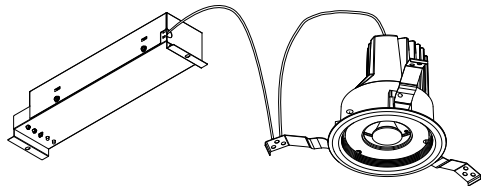

【埋込穴寸法】

色温度 (※1)	30°		60°		80°	
	品番	器具光束(※1)	品番	器具光束(※1)	品番	器具光束(※1)
5000K	DL30N-30UCB-D	2880lm	DL30N-60UCB-D	2880lm	DL30N-80UCB-D	2610lm
4000K	DL30W-30UCB-D	2790lm	DL30W-60UCB-D	2790lm	DL30W-80UCB-D	2520lm
3500K	DL30WW-30UCB-D	2610lm	DL30WW-60UCB-D	2610lm	DL30WW-80UCB-D	2340lm
3000K	DL30L30-30UCB-D	2430lm	DL30L30-60UCB-D	2430lm	DL30L30-80UCB-D	2160lm

(※1)保証値ではありません。

⚠️ 安全に関するご注意

■断熱材、防音材をかぶせた状態で使用しないでください。火災の原因になります。設置の際は、器具と断熱材、防音材、造営材等と、図のような空間を設けて施工ください。

- ロックウール等のやわらかい天井に取り付けしないでください。天井材破損、器具落下の原因になります。
- 接地(アース)工事を確実に行ってください。電源には接地工が必要です。入力電圧が150V以上300V以下のものはD種(第3種)接地工事を「電気設備技術基準」に準じて施工してください。接地工事が不完全な場合、感電の原因になります。
- この器具は屋内専用で、5~35°C・湿度10~85%の範囲でご使用下さい。
- 器具は下向き以外で使用しないでください。また、傾斜天井、壁などには取り付けできません。発熱により寿命が短くなる原因になります。
- 点灯時、光を直視しないでください。目を痛める可能性があります。