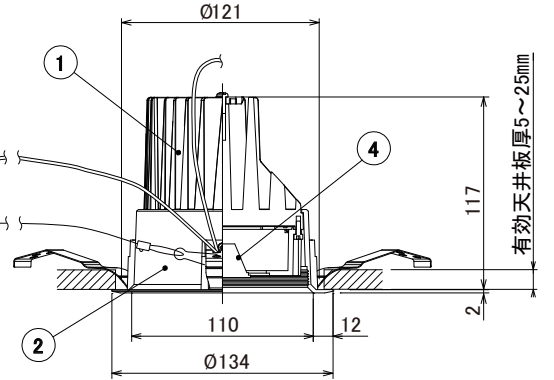

【埋込穴寸法】

色温度 (※1)	30°		60°		80°	
	品番	器具光束(※1)	品番	器具光束(※1)	品番	器具光束(※1)
5000K	DL30N-30UCB-D	2880lm	DL30N-60UCB-D	2880lm	DL30N-80UCB-D	2610lm
4000K	DL30W-30UCB-D	2790lm	DL30W-60UCB-D	2790lm	DL30W-80UCB-D	2520lm
3500K	DL30WW-30UCB-D	2610lm	DL30WW-60UCB-D	2610lm	DL30WW-80UCB-D	2340lm
3000K	DL30L30-30UCB-D	2430lm	DL30L30-60UCB-D	2430lm	DL30L30-80UCB-D	2160lm