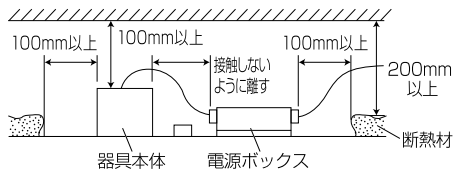

【埋込穴寸法】

色温度 (※1)	30°		60°		80°	
	品番	器具光束(※1)	品番	器具光束(※1)	品番	器具光束(※1)
5000K	DL30N-30UCB-D	2880lm	DL30N-60UCB-D	2880lm	DL30N-80UCB-D	2610lm
4000K	DL30W-30UCB-D	2790lm	DL30W-60UCB-D	2790lm	DL30W-80UCB-D	2520lm
3500K	DL30WW-30UCB-D	2610lm	DL30WW-60UCB-D	2610lm	DL30WW-80UCB-D	2340lm
3000K	DL30L30-30UCB-D	2430lm	DL30L30-60UCB-D	2430lm	DL30L30-80UCB-D	2160lm

(※1)保証値ではありません。

⚠️ 安全に関するご注意

■断熱材、防音材をかぶせた状態で使用しないでください。火災の原因になります。設置の際は、器具と断熱材、防音材、造営材等と、図のような空間を設けて施工ください。

- ロックウール等のやわらかい天井に取り付けしないでください。天井材破損、器具落下の原因になります。
- 接地(アース)工事を確実に行ってください。電源には接地工が必要です。入力電圧が150V以上300V以下のものはD種(第3種)接地工事を「電気設備技術基準」に準じて施工してください。接地工事が不完全な場合、感電の原因になります。
- この器具は屋内専用で、5~35°C・湿度10~85%の範囲でご使用下さい。
- 器具は下向き以外で使用しないでください。また、傾斜天井、壁などには取り付けできません。発熱により寿命が短くなる原因になります。
- 点灯時、光を直視しないでください。目を痛める可能性があります。