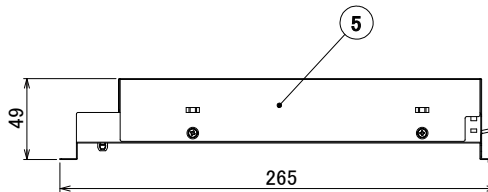

【埋込穴寸法】

色温度 (※1)	30°		60°		80°	
	品番	器具光束(※1)	品番	器具光束(※1)	品番	器具光束(※1)
5000K	DL30N-30UCB-D	2880lm	DL30N-60UCB-D	2880lm	DL30N-80UCB-D	2610lm
4000K	DL30W-30UCB-D	2790lm	DL30W-60UCB-D	2790lm	DL30W-80UCB-D	2520lm
3500K	DL30WW-30UCB-D	2610lm	DL30WW-60UCB-D	2610lm	DL30WW-80UCB-D	2340lm
3000K	DL30L30-30UCB-D	2430lm	DL30L30-60UCB-D	2430lm	DL30L30-80UCB-D	2160lm