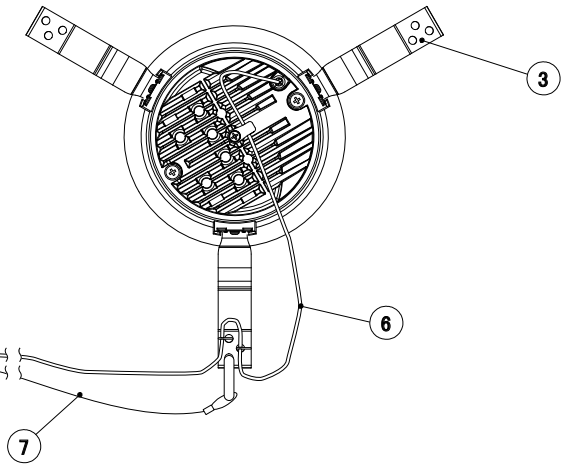

【埋込穴寸法】

色温度 (※1)	30°		60°		80°	
	品番	器具光束(※1)	品番	器具光束(※1)	品番	器具光束(※1)
5000K	DL30N-30UCB-D	2880lm	DL30N-60UCB-D	2880lm	DL30N-80UCB-D	2610lm
4000K	DL30W-30UCB-D	2790lm	DL30W-60UCB-D	2790lm	DL30W-80UCB-D	2520lm
3500K	DL30WW-30UCB-D	2610lm	DL30WW-60UCB-D	2610lm	DL30WW-80UCB-D	2340lm
3000K	DL30L30-30UCB-D	2430lm	DL30L30-60UCB-D	2430lm	DL30L30-80UCB-D	2160lm

(※1)保証値ではありません。

⚠️ 安全に関するご注意

■断熱材、防音材をかぶせた状態で使用しないでください。火災の原因になります。設置の際は、器具と断熱材、防音材、造営材等と、図のような空間を設けて施工ください。

- ロックウール等のやわらかい天井に取り付けしないでください。天井材破損、器具落下の原因になります。
- 接地(アース)工事を確実に行ってください。電源には接地工が必要です。入力電圧が150V以上300V以下のものはD種(第3種)接地工事を「電気設備技術基準」に準じて施工してください。接地工事が不完全な場合、感電の原因になります。
- この器具は屋内専用で、5~35°C・湿度10~85%の範囲でご使用下さい。
- 器具は下向き以外で使用しないでください。また、傾斜天井、壁などには取り付けできません。発熱により寿命が短くなる原因になります。
- 点灯時、光を直視しないでください。目を痛める可能性があります。

使用上のご注意

- 器具の近くや電波状況の弱い場所では音響製品に雑音が入る場合があります。器具と音響製品を離してご使用ください。
- LEDにはバラツキがあるため、同一型番でも発光色、明るさが異なる場合があります。
- 照射面や照射距離が使い場合、光ムラが発生する場合があります。

No.	部品名	材質	数量	備考	屋内天井埋込専用			特記事項
7	落下防止ワイヤー	170mm(フック含む)	1		電源接続	アース付端子台		・PWM調光対応 ・演色性 Ra85以上 ・近接照射限度 0.3m ・設計寿命 約40,000時間
6	ハーネス	—	1		定格電圧	100V	200V 242V	
5	電源ユニット	—	1		消費電力	42.0W	42.0W 42.0W	
4	LEDレンズ	ポリカーボネート	1		周波数	50/60Hz		作成日
3	取付用バネ	SUS(ステンレス鋼)	3		器具質量	約 1.4kg		初回作成日 2013年9月13日
2	フレーム	アルミダイキャスト	1	黒塗装	作成	検図	承認	
1	ヒートシンク	アルミダイキャスト	1	黒塗装	高橋	高橋	奥村	