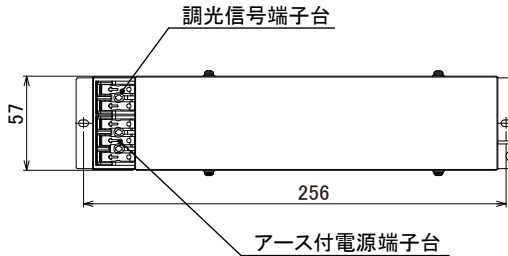

【埋込穴寸法】

色温度 (※1)	30°		60°		80°	
	品番	器具光束(※1)	品番	器具光束(※1)	品番	器具光束(※1)
5000K	DL30N-30UCB-D	2880lm	DL30N-60UCB-D	2880lm	DL30N-80UCB-D	2610lm
4000K	DL30W-30UCB-D	2790lm	DL30W-60UCB-D	2790lm	DL30W-80UCB-D	2520lm
3500K	DL30WW-30UCB-D	2610lm	DL30WW-60UCB-D	2610lm	DL30WW-80UCB-D	2340lm
3000K	DL30L30-30UCB-D	2430lm	DL30L30-60UCB-D	2430lm	DL30L30-80UCB-D	2160lm