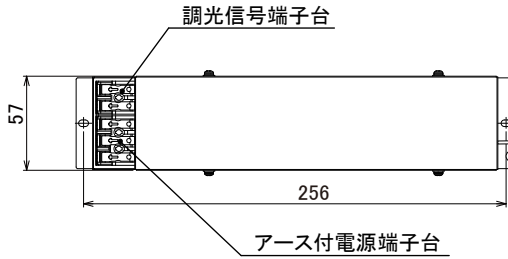

【埋込穴寸法】

色温度 (※1)	30°		60°		80°	
	品番	器具光束(※1)	品番	器具光束(※1)	品番	器具光束(※1)
5000K	DL20N-30UCB-D	1890lm	DL20N-60UCB-D	1890lm	DL20N-80UCB-D	1710lm
4000K	DL20W-30UCB-D	1890lm	DL20W-60UCB-D	1890lm	DL20W-80UCB-D	1710lm
3500K	DL20WW-30UCB-D	1710lm	DL20WW-60UCB-D	1710lm	DL20WW-80UCB-D	1530lm
3000K	DL20L30-30UCB-D	1710lm	DL20L30-60UCB-D	1710lm	DL20L30-80UCB-D	1530lm