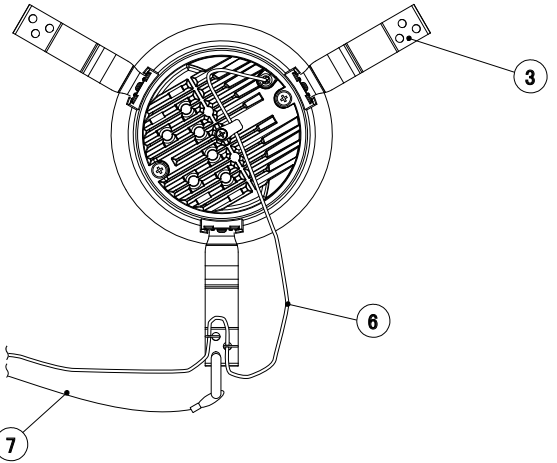

【埋込穴寸法】

色温度 (※1)	30°		60°		80°	
	品番	器具光束(※1)	品番	器具光束(※1)	品番	器具光束(※1)
5000K	DL20N-30UCB-D	1890lm	DL20N-60UCB-D	1890lm	DL20N-80UCB-D	1710lm
4000K	DL20W-30UCB-D	1890lm	DL20W-60UCB-D	1890lm	DL20W-80UCB-D	1710lm
3500K	DL20WW-30UCB-D	1710lm	DL20WW-60UCB-D	1710lm	DL20WW-80UCB-D	1530lm
3000K	DL20L30-30UCB-D	1710lm	DL20L30-60UCB-D	1710lm	DL20L30-80UCB-D	1530lm

(※1)保証値ではありません。

安全に関するご注意

■断熱材、防音材をかぶせた状態で使用しないでください。火災の原因になります。設置の際は、器具と断熱材、防音材、造営材等と、図のような空間を設けて施工ください。

- ロックウール等のやわらかい天井に取り付けしないでください。天井材破損、器具落下の原因になります。
- 接地(アース)工事を確実に行ってください。電源には接地工事が必要です。入力電圧が150V以上300V以下のものはD種(第3種)接地工事を「電気設備技術基準」に準じて施工してください。接地工事が不完全な場合、感電の原因になります。
- この器具は屋内専用で、5~35°C・湿度10~85%の範囲でご使用下さい。
- 器具は下向き以外で使用しないでください。また、傾斜天井、壁などには取り付けできません。発熱により寿命が短くなる原因になります。
- 点灯時、光を直視しないでください。目を痛める可能性があります。

使用上のご注意

- 器具の近くや電波状況の弱い場所では音響製品に雑音が入る場合があります。器具と音響製品を離してご使用ください。
- LEDにはバラツキがあるため、同一型番でも発光色、明るさが異なる場合があります。
- 照射面や照射距離が使い場合、光ムラが発生する場合があります。

No.	部品名	材質	数量	備考	屋内天井埋込専用			特記事項
7	落下防止ワイヤー	170mm(フック含む)	1		電源接続	アース付端子台		・PWM調光対応 ・演色性 Ra85以上 ・近接照射限度 0.3m ・設計寿命 約40,000時間
6	ハーネス	—	1		定格電圧	100V	200V 242V	
5	電源ユニット	—	1		消費電力	28.0W	28.0W 28.0W	
4	LEDレンズ	ポリカーボネート	1		周波数	50/60Hz		作成日
3	取付用バネ	SUS(ステンレス鋼)	3		器具質量	約 1.4kg		
2	フレーム	アルミダイキャスト	1	黒塗装	作成	検図	承認	初回作成日 2013年 9月13日
1	ヒートシンク	アルミダイキャスト	1	黒塗装	高橋	高橋	奥村	