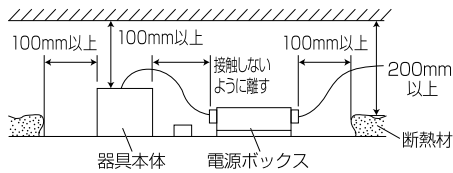

【埋込穴寸法】

色温度 (※1)	30°		60°		80°	
	品番	器具光束(※1)	品番	器具光束(※1)	品番	器具光束(※1)
5000K	DL20N-30UCB-D	1890lm	DL20N-60UCB-D	1890lm	DL20N-80UCB-D	1710lm
4000K	DL20W-30UCB-D	1890lm	DL20W-60UCB-D	1890lm	DL20W-80UCB-D	1710lm
3500K	DL20WW-30UCB-D	1710lm	DL20WW-60UCB-D	1710lm	DL20WW-80UCB-D	1530lm
3000K	DL20L30-30UCB-D	1710lm	DL20L30-60UCB-D	1710lm	DL20L30-80UCB-D	1530lm

(※1)保証値ではありません。

安全に関するご注意

■断熱材、防音材をかぶせた状態で使用しないでください。火災の原因になります。設置の際は、器具と断熱材、防音材、造営材等と、図のような空間を設けて施工ください。

- ロックウール等のやわらかい天井に取り付けしないでください。天井材破損、器具落下の原因になります。
- 接地(アース)工事を確実に行ってください。電源には接地工事が必要です。入力電圧が150V以上300V以下のものはD種(第3種)接地工事を「電気設備技術基準」に準じて施工してください。接地工事が不完全な場合、感電の原因になります。
- この器具は屋内専用で、5~35°C・湿度10~85%の範囲でご使用下さい。
- 器具は下向き以外で使用しないでください。また、傾斜天井、壁などには取り付けできません。発熱により寿命が短くなる原因になります。
- 点灯時、光を直視しないでください。目を痛める可能性があります。