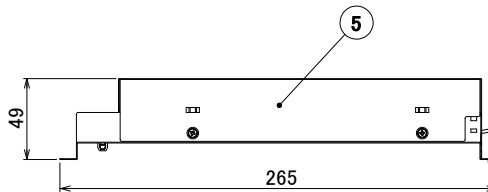

【埋込穴寸法】

色温度 (※1)	30°		60°		80°	
	品番	器具光束(※1)	品番	器具光束(※1)	品番	器具光束(※1)
5000K	DL20N-30UCB-D	1890lm	DL20N-60UCB-D	1890lm	DL20N-80UCB-D	1710lm
4000K	DL20W-30UCB-D	1890lm	DL20W-60UCB-D	1890lm	DL20W-80UCB-D	1710lm
3500K	DL20WW-30UCB-D	1710lm	DL20WW-60UCB-D	1710lm	DL20WW-80UCB-D	1530lm
3000K	DL20L30-30UCB-D	1710lm	DL20L30-60UCB-D	1710lm	DL20L30-80UCB-D	1530lm