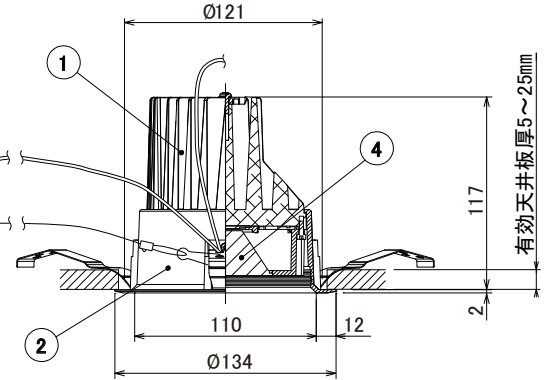

【埋込穴寸法】

色温度 (※1)	30°		60°		80°	
	品番	器具光束(※1)	品番	器具光束(※1)	品番	器具光束(※1)
5000K	DL20N-30UCB-D	1890lm	DL20N-60UCB-D	1890lm	DL20N-80UCB-D	1710lm
4000K	DL20W-30UCB-D	1890lm	DL20W-60UCB-D	1890lm	DL20W-80UCB-D	1710lm
3500K	DL20WW-30UCB-D	1710lm	DL20WW-60UCB-D	1710lm	DL20WW-80UCB-D	1530lm
3000K	DL20L30-30UCB-D	1710lm	DL20L30-60UCB-D	1710lm	DL20L30-80UCB-D	1530lm

(※1)保証値ではありません。

安全に関するご注意

■断熱材、防音材をかぶせた状態で使用しないでください。火災の原因になります。設置の際は、器具と断熱材、防音材、造営材等と、図のような空間を設けて施工ください。

- ロックウール等のやわらかい天井に取り付けしないでください。天井材破損、器具落下の原因になります。
- 接地(アース)工事を確実に行ってください。電源には接地工事が必要です。入力電圧が150V以上300V以下のものはD種(第3種)接地工事を「電気設備技術基準」に準じて施工してください。接地工事が不完全な場合、感電の原因になります。
- この器具は屋内専用で、5~35°C・湿度10~85%の範囲でご使用下さい。
- 器具は下向き以外で使用しないでください。また、傾斜天井、壁などには取り付けできません。発熱により寿命が短くなる原因になります。
- 点灯時、光を直視しないでください。目を痛める可能性があります。