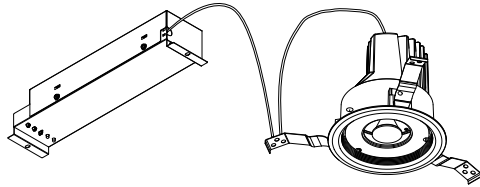

【埋込穴寸法】

色温度 (※1)	30°		60°		80°	
	品番	器具光束(※1)	品番	器具光束(※1)	品番	器具光束(※1)
5000K	DL20N-30UCB-D	1890lm	DL20N-60UCB-D	1890lm	DL20N-80UCB-D	1710lm
4000K	DL20W-30UCB-D	1890lm	DL20W-60UCB-D	1890lm	DL20W-80UCB-D	1710lm
3500K	DL20WW-30UCB-D	1710lm	DL20WW-60UCB-D	1710lm	DL20WW-80UCB-D	1530lm
3000K	DL20L30-30UCB-D	1710lm	DL20L30-60UCB-D	1710lm	DL20L30-80UCB-D	1530lm

(※1)保証値ではありません。

安全に関するご注意

■断熱材、防音材をかぶせた状態で使用しないでください。火災の原因になります。設置の際は、器具と断熱材、防音材、造営材等と、図のような空間を設けて施工ください。

- ロックウール等のやわらかい天井に取り付けしないでください。天井材破損、器具落下の原因になります。
- 接地(アース)工事を確実に行ってください。電源には接地工事が必要です。入力電圧が150V以上300V以下のものはD種(第3種)接地工事を「電気設備技術基準」に準じて施工してください。接地工事が不完全な場合、感電の原因になります。
- この器具は屋内専用で、5~35°C・湿度10~85%の範囲でご使用下さい。
- 器具は下向き以外で使用しないでください。また、傾斜天井、壁などには取り付けできません。発熱により寿命が短くなる原因になります。
- 点灯時、光を直視しないでください。目を痛める可能性があります。