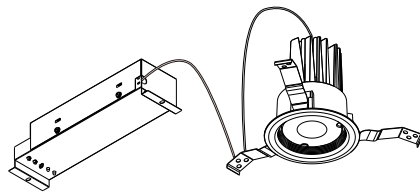

【埋込穴寸法】

色温度 (※1)	30°		60°		80°	
	品番	器具光束(※1)	品番	器具光束(※1)	品番	器具光束(※1)
5000K	DL10N-30UCB-D	990lm	DL10N-60UCB-D	990lm	DL10N-80UCB-D	900lm
4000K	DL10W-30UCB-D	990lm	DL10W-60UCB-D	990lm	DL10W-80UCB-D	900lm
3000K	DL10L30-30UCB-D	810lm	DL10L30-60UCB-D	810lm	DL10L30-80UCB-D	720lm
2700K	DL10L27-30UCB-D	810lm	DL10L27-60UCB-D	810lm	DL10L27-80UCB-D	720lm

(※1)保証値ではありません。

安全に関するご注意

■断熱材、防音材をかぶせた状態で使用しないでください。火災の原因になります。設置の際は、器具と断熱材、防音材、造営材等と、図のような空間を設けて施工ください。

- ロックウール等のやわらかい天井に取り付けしないでください。天井材破損、器具落下の原因になります。
- 接地(アース)工事を確実に行ってください。電源には接地工事が必要です。入力電圧が150V以上300V以下のものはD種(第3種)接地工事を「電気設備技術基準」に準じて施工してください。接地工事が不完全な場合、感電の原因になります。
- この器具は屋内専用で、5~35°C・湿度10~85%の範囲でご使用下さい。
- 器具は下向き以外で使用しないでください。また、傾斜天井、壁などには取り付けできません。発熱により寿命が短くなる原因になります。
- 点灯時、光を直視しないでください。目を痛める可能性があります。