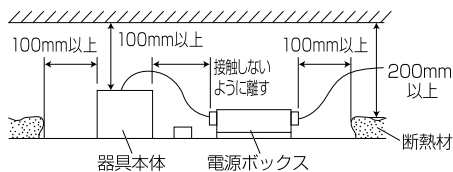

安全に関するご注意

■断熱材、防音材をかぶせた状態で使用しないでください。火災の原因になります。設置の際は、器具と断熱材、防音材、造営材等と、図のような空間を設けて施工ください。

- ■ロックウール等のやわらかい天井に取り付けしないでください。天井材破損、器具落下の原因になります。
- ■接地(アース)工事を確実に行ってください。電源には接地工事が必要です。入力電圧が150V以上300V以下のものはD種(第3種)接地工事を「電気設備技術基準」に準じて施工してください。接地工事が不完全な場合、感電の原因になります。
- ■この器具は屋内専用で、5~35°C・湿度10~85%の範囲でご使用下さい。
- ■器具は下向き以外で使用しないでください。また、傾斜天井、壁などには取り付けできません。発熱により寿命が短くなる原因になります。
- ■点灯時、光を直視しないでください。目を痛める可能性があります。

使用上のご注意

- ●器具の近くや電波状況の弱い場所では音響製品に雑音が入る場合があります。器具と音響製品を離れてご使用ください。
- ●LEDにはバラツキがあるため、同一型番でも発光色、明るさが異なる場合があります。
- ●照射面や照射距離が使い場合、光ムラが発生する場合があります。

No.	部品名	材質	数量	備考	屋内天井埋込専用			特記事項
7	落下防止ワイヤー	170mm(フック含む)	1		電源接続			・PWM調光対応 ・演色性 Ra85以上 ・近接照射限度 0.3m ・設計寿命 約40,000時間
6	ハーネス	—	1		アース付端子台			
5	電源ユニット	—	1		定格電圧	100V	200V	242V
4	LEDレンズ	ポリカーボネート	1		消費電力	15.0W	15.1W	15.1W
3	取付用バネ	SUS(ステンレス鋼)	3		周波数	50/60Hz		
2	フレーム	アルミダイキャスト	1	黒塗装	器具質量	約0.8kg		
1	ヒートシンク	アルミダイキャスト	1	黒塗装	作成	検図	承認	作成日
					高橋	高橋	奥村	初回作成日 2013年 9月13日