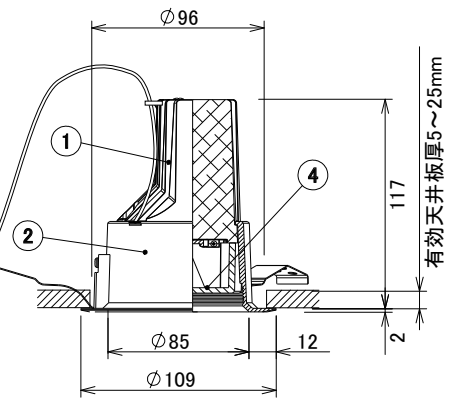

【埋込穴寸法】

色温度 (※1)	30°		60°		80°	
	品番	器具光束(※1)	品番	器具光束(※1)	品番	器具光束(※1)
5000K	DL10N-30UCB-D	990lm	DL10N-60UCB-D	990lm	DL10N-80UCB-D	900lm
4000K	DL10W-30UCB-D	990lm	DL10W-60UCB-D	990lm	DL10W-80UCB-D	900lm
3000K	DL10L30-30UCB-D	810lm	DL10L30-60UCB-D	810lm	DL10L30-80UCB-D	720lm
2700K	DL10L27-30UCB-D	810lm	DL10L27-60UCB-D	810lm	DL10L27-80UCB-D	720lm