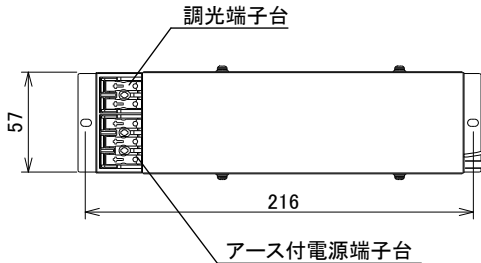

【埋込穴寸法】

色温度 (※1)	30°		60°		80°	
	品番	器具光束(※1)	品番	器具光束(※1)	品番	器具光束(※1)
5000K	DL10N-30UCB-D	990lm	DL10N-60UCB-D	990lm	DL10N-80UCB-D	900lm
4000K	DL10W-30UCB-D	990lm	DL10W-60UCB-D	990lm	DL10W-80UCB-D	900lm
3000K	DL10L30-30UCB-D	810lm	DL10L30-60UCB-D	810lm	DL10L30-80UCB-D	720lm
2700K	DL10L27-30UCB-D	810lm	DL10L27-60UCB-D	810lm	DL10L27-80UCB-D	720lm