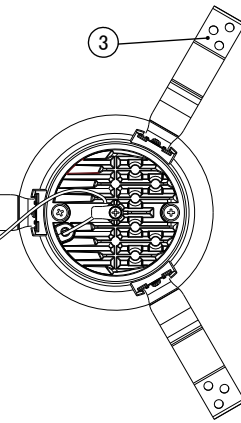

【埋込穴寸法】

色温度 (※1)	30°		60°		80°	
	品番	器具光束(※1)	品番	器具光束(※1)	品番	器具光束(※1)
5000K	DL10N-30UCB-D	990lm	DL10N-60UCB-D	990lm	DL10N-80UCB-D	900lm
4000K	DL10W-30UCB-D	990lm	DL10W-60UCB-D	990lm	DL10W-80UCB-D	900lm
3000K	DL10L30-30UCB-D	810lm	DL10L30-60UCB-D	810lm	DL10L30-80UCB-D	720lm
2700K	DL10L27-30UCB-D	810lm	DL10L27-60UCB-D	810lm	DL10L27-80UCB-D	720lm

(※1)保証値ではありません。

安全に関するご注意

■断熱材、防音材をかぶせた状態で使用しないでください。火災の原因になります。設置の際は、器具と断熱材、防音材、造営材等と、図のような空間を設けて施工ください。

- ロックウール等のやわらかい天井に取り付けしないでください。天井材破損、器具落下の原因になります。
- 接地(アース)工事を確実に行ってください。電源には接地工事が必要です。入力電圧が150V以上300V以下のものはD種(第3種)接地工事を「電気設備技術基準」に準じて施工してください。接地工事が不完全な場合、感電の原因になります。
- この器具は屋内専用で、5~35°C・湿度10~85%の範囲でご使用下さい。
- 器具は下向き以外で使用しないでください。また、傾斜天井、壁などには取り付けできません。発熱により寿命が短くなる原因になります。
- 点灯時、光を直視しないでください。目を痛める可能性があります。

使用上のご注意

- 器具の近くや電波状況の弱い場所では音響製品に雑音が入る場合があります。器具と音響製品を離れてご使用ください。
- LEDにはバラツキがあるため、同一型番でも発光色、明るさが異なる場合があります。
- 照射面や照射距離が使い場合、光ムラが発生する場合があります。

No.	部品名	材質	数量	備考	屋内天井埋込専用			特記事項
7	落下防止ワイヤー	170mm(フック含む)	1		電源接続			・PWM調光対応 ・演色性 Ra85以上 ・近接照射限度 0.3m ・設計寿命 約40,000時間
6	ハーネス	—	1		アース付端子台			
5	電源ユニット	—	1		定格電圧	100V	200V	242V
4	LEDレンズ	ポリカーボネート	1		消費電力	15.0W	15.1W	15.1W
3	取付用バネ	SUS(ステンレス鋼)	3		周波数	50/60Hz		
2	フレーム	アルミダイキャスト	1	黒塗装	器具質量	約0.8kg		
1	ヒートシンク	アルミダイキャスト	1	黒塗装	作成	検図	承認	作成日
					高橋	高橋	奥村	初回作成日 2013年 9月13日