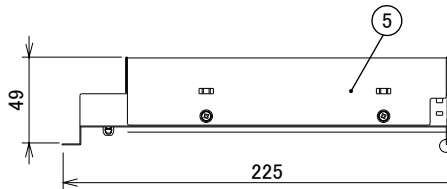

【埋込穴寸法】

色温度 (※1)	30°		60°		80°	
	品番	器具光束(※1)	品番	器具光束(※1)	品番	器具光束(※1)
5000K	DL10N-30UCB-D	990lm	DL10N-60UCB-D	990lm	DL10N-80UCB-D	900lm
4000K	DL10W-30UCB-D	990lm	DL10W-60UCB-D	990lm	DL10W-80UCB-D	900lm
3000K	DL10L30-30UCB-D	810lm	DL10L30-60UCB-D	810lm	DL10L30-80UCB-D	720lm
2700K	DL10L27-30UCB-D	810lm	DL10L27-60UCB-D	810lm	DL10L27-80UCB-D	720lm