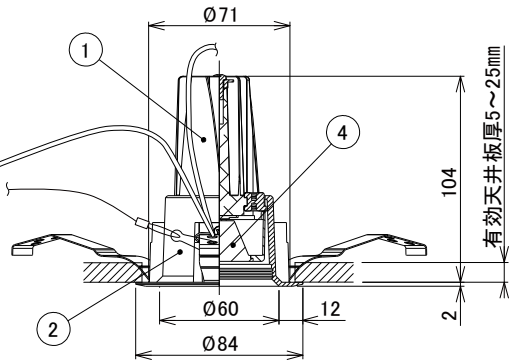

【埋込穴寸法】

色温度 (※1)	20°		30°		60°	
	品番	器具光束(※1)	品番	器具光束(※1)	品番	器具光束(※1)
5000K	DL9N-20UCB-D	675lm	DL9N-30UCB-D	675lm	DL9N-60UCB-D	675lm
4000K	DL9W-20UCB-D	675lm	DL9W-30UCB-D	675lm	DL9W-60UCB-D	675lm
3000K	DL9L30-20UCB-D	585lm	DL9L30-30UCB-D	585lm	DL9L30-60UCB-D	585lm
2700K	DL9L27-20UCB-D	585lm	DL9L27-30UCB-D	585lm	DL9L27-60UCB-D	585lm

(※1)保証値ではありません。

△安全に関するご注意

■断熱材、防音材をかぶせた状態で使用しないでください。火災の原因になります。設置の際は、器具と断熱材、防音材、造営材等と、図のような空間を設けて施工ください。

- ロックウール等のやわらかい天井に取り付けしないでください。天井材破損、器具落下の原因になります。
- 接地(アース)工事を確実に行ってください。電源には接地工事が必要です。入力電圧が150V以上300V以下のものはD種(第3種)接地工事を「電気設備技術基準」に準じて施工してください。接地工事が不完全な場合、感電の原因になります。
- この器具は屋内専用で、5~35°C・湿度10~85%の範囲でご使用下さい。
- 器具は下向き以外で使用しないでください。また、傾斜天井、壁などには取り付けできません。発熱により寿命が短くなる原因になります。
- 点灯時、光を直視しないでください。目を痛める可能性があります。