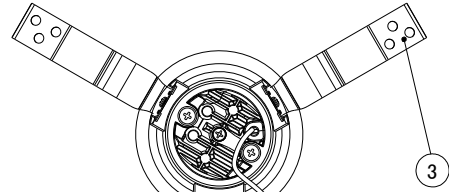

【埋込穴寸法】

色温度 (※1)	20°		30°		60°	
	品番	器具光束(※1)	品番	器具光束(※1)	品番	器具光束(※1)
5000K	DL9N-20UCB-D	675lm	DL9N-30UCB-D	675lm	DL9N-60UCB-D	675lm
4000K	DL9W-20UCB-D	675lm	DL9W-30UCB-D	675lm	DL9W-60UCB-D	675lm
3000K	DL9L30-20UCB-D	585lm	DL9L30-30UCB-D	585lm	DL9L30-60UCB-D	585lm
2700K	DL9L27-20UCB-D	585lm	DL9L27-30UCB-D	585lm	DL9L27-60UCB-D	585lm

(※1)保証値ではありません。

△安全に関するご注意

■断熱材、防音材をかぶせた状態で使用しないでください。火災の原因になります。設置の際は、器具と断熱材、防音材、造営材等と、図のような空間を設けて施工ください。

- ロックウール等のやわらかい天井に取り付けしないでください。天井材破損、器具落下の原因になります。
- 接地(アース)工事を確実に行ってください。電源には接地工事が必要です。入力電圧が150V以上300V以下のものはD種(第3種)接地工事を「電気設備技術基準」に準じて施工してください。接地工事が不完全な場合、感電の原因になります。
- この器具は屋内専用で、5~35°C・湿度10~85%の範囲でご使用下さい。
- 器具は下向き以外で使用しないでください。また、傾斜天井、壁などには取り付けできません。発熱により寿命が短くなる原因になります。
- 点灯時、光を直視しないでください。目を痛める可能性があります。