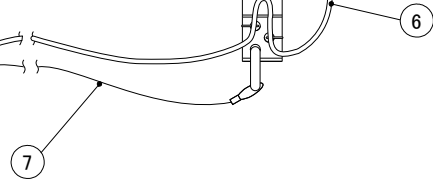

【埋込穴寸法】

色温度 (※1)	20°		30°		60°	
	品番	器具光束(※1)	品番	器具光束(※1)	品番	器具光束(※1)
5000K	DL9N-20UCB-D	675lm	DL9N-30UCB-D	675lm	DL9N-60UCB-D	675lm
4000K	DL9W-20UCB-D	675lm	DL9W-30UCB-D	675lm	DL9W-60UCB-D	675lm
3000K	DL9L30-20UCB-D	585lm	DL9L30-30UCB-D	585lm	DL9L30-60UCB-D	585lm
2700K	DL9L27-20UCB-D	585lm	DL9L27-30UCB-D	585lm	DL9L27-60UCB-D	585lm

(※1)保証値ではありません。

△安全に関するご注意

■断熱材、防音材をかぶせた状態で使用しないでください。火災の原因になります。設置の際は、器具と断熱材、防音材、造営材等と、図のような空間を設けて施工ください。

- ロックウール等のやわらかい天井に取り付けしないでください。天井材破損、器具落下の原因になります。
- 接地(アース)工事を確実に行ってください。電源には接地工事が必要です。入力電圧が150V以上300V以下のものはD種(第3種)接地工事を「電気設備技術基準」に準じて施工してください。接地工事が不完全な場合、感電の原因になります。
- この器具は屋内専用で、5~35°C・湿度10~85%の範囲でご使用下さい。
- 器具は下向き以外で使用しないでください。また、傾斜天井、壁などには取り付けできません。発熱により寿命が短くなる原因になります。
- 点灯時、光を直視しないでください。目を痛める可能性があります。