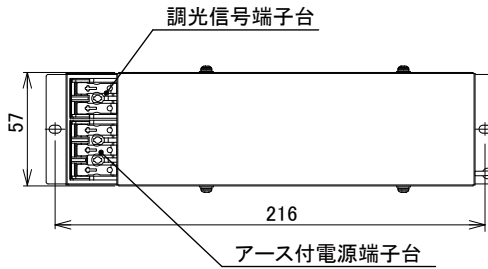

【埋込穴寸法】

色温度 (※1)	20°		30°		60°	
	品番	器具光束(※1)	品番	器具光束(※1)	品番	器具光束(※1)
5000K	DL9N-20UCB-D	675lm	DL9N-30UCB-D	675lm	DL9N-60UCB-D	675lm
4000K	DL9W-20UCB-D	675lm	DL9W-30UCB-D	675lm	DL9W-60UCB-D	675lm
3000K	DL9L30-20UCB-D	585lm	DL9L30-30UCB-D	585lm	DL9L30-60UCB-D	585lm
2700K	DL9L27-20UCB-D	585lm	DL9L27-30UCB-D	585lm	DL9L27-60UCB-D	585lm