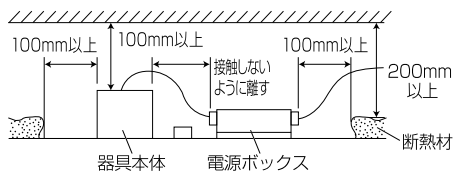

△安全に関するご注意

■断熱材、防音材をかぶせた状態で使用しないでください。火災の原因になります。設置の際は、器具と断熱材、防音材、造営材等と、図のような空間を設けて施工ください。

- ■ロックウール等のやわらかい天井に取り付けしないでください。天井材破損、器具落下の原因になります。
- ■接地(アース)工事を確実に行ってください。電源には接地工事が必要です。入力電圧が150V以上300V以下のものはD種(第3種)接地工事を「電気設備技術基準」に準じて施工してください。接地工事が不完全な場合、感電の原因になります。
- ■この器具は屋内専用で、5~35°C・湿度10~85%の範囲でご使用下さい。
- ■器具は下向き以外で使用しないでください。また、傾斜天井、壁などには取り付けできません。発熱により寿命が短くなる原因になります。
- ■点灯時、光を直視しないでください。目を痛める可能性があります。

使用上のご注意

- ●器具の近くや電波状況の弱い場所では音響製品に雑音が入る場合があります。器具と音響製品を離してご使用ください。
- ●LEDにはバラツキがあるため、同一型番でも発光色、明るさが異なる場合があります。
- ●照射面や照射距離が使い場合、光ムラが発生する場合があります。

No.	部品名	材質	数量	備考	屋内天井埋込専用			特記事項
7	落下防止ワイヤー	170mm(フック含む)	1		電源接続			・PWM調光対応 ・演色性 Ra85以上 ・近接照射限度 0.3m ・設計寿命 約40,000時間
6	ハーネス	—	1		アース付端子台			
5	電源ユニット	—	1		定格電圧	100V	200V	242V
4	LEDレンズ	ポリカーボネート	1		消費電力	13.0W	13.1W	13.1W
3	取付用バネ	SUS(ステンレス鋼)	3		周波数	50/60Hz		
2	フレーム	アルミダイキャスト	1	黒塗装	器具質量	約0.6kg		
1	ヒートシンク	アルミダイキャスト	1	黒塗装	作成	検図	承認	作成日
					高橋	高橋	奥村	初回作成日 2013年 9月13日