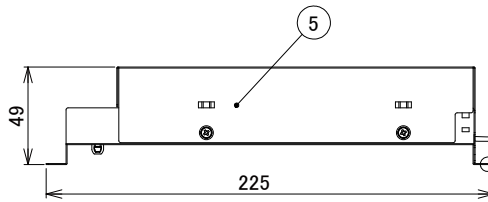

【埋込穴寸法】

色温度 (※1)	20°		30°		60°	
	品番	器具光束(※1)	品番	器具光束(※1)	品番	器具光束(※1)
5000K	DL9N-20UCB-D	675lm	DL9N-30UCB-D	675lm	DL9N-60UCB-D	675lm
4000K	DL9W-20UCB-D	675lm	DL9W-30UCB-D	675lm	DL9W-60UCB-D	675lm
3000K	DL9L30-20UCB-D	585lm	DL9L30-30UCB-D	585lm	DL9L30-60UCB-D	585lm
2700K	DL9L27-20UCB-D	585lm	DL9L27-30UCB-D	585lm	DL9L27-60UCB-D	585lm