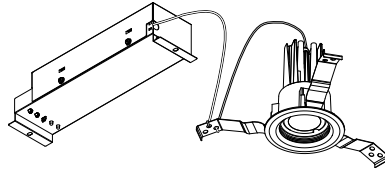

【埋込穴寸法】

色温度 (※1)	20°		30°		60°	
	品番	器具光束(※1)	品番	器具光束(※1)	品番	器具光束(※1)
5000K	DL9N-20UCB-D	675lm	DL9N-30UCB-D	675lm	DL9N-60UCB-D	675lm
4000K	DL9W-20UCB-D	675lm	DL9W-30UCB-D	675lm	DL9W-60UCB-D	675lm
3000K	DL9L30-20UCB-D	585lm	DL9L30-30UCB-D	585lm	DL9L30-60UCB-D	585lm
2700K	DL9L27-20UCB-D	585lm	DL9L27-30UCB-D	585lm	DL9L27-60UCB-D	585lm

(※1)保証値ではありません。

△安全に関するご注意

■断熱材、防音材をかぶせた状態で使用しないでください。火災の原因になります。設置の際は、器具と断熱材、防音材、造営材等と、図のような空間を設けて施工ください。

- ロックウール等のやわらかい天井に取り付けしないでください。天井材破損、器具落下の原因になります。
- 接地(アース)工事を確実に行ってください。電源には接地工事が必要です。入力電圧が150V以上300V以下のものはD種(第3種)接地工事を「電気設備技術基準」に準じて施工してください。接地工事が不完全な場合、感電の原因になります。
- この器具は屋内専用で、5~35°C・湿度10~85%の範囲でご使用下さい。
- 器具は下向き以外で使用しないでください。また、傾斜天井、壁などには取り付けできません。発熱により寿命が短くなる原因になります。
- 点灯時、光を直視しないでください。目を痛める可能性があります。