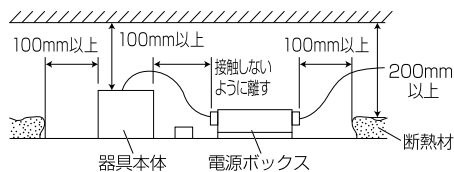

【埋込穴寸法】

色温度 (※1)	30°		60°	
	品番	器具光束(※1)	品番	器具光束(※1)
5000K	UV20N-30UCB-D	1890lm	UV20N-60UCB-D	1890lm
4000K	UV20W-30UCB-D	1890lm	UV20W-60UCB-D	1890lm
3500K	UV20WW-30UCB-D	1710lm	UV20WW-60UCB-D	1710lm
3000K	UV20L30-30UCB-D	1710lm	UV20L30-60UCB-D	1710lm

(※1)保証値ではありません。

⚠️ 安全に関するご注意

■断熱材、防音材をかぶせた状態で使用しないでください。火災の原因になります。設置の際は、器具と断熱材、防音材、造営材等と、図のような空間を設けて施工ください。

- ロックウール等のやわらかい天井に取り付けしないでください。天井材破損、器具落下の原因になります。
- 接地(アース)工事を確実に行ってください。電源には接地工事が必要です。入力電圧が150V以上300V以下のものはD種(第3種)接地工事を「電気設備技術基準」に準じて施工してください。接地工事が不完全な場合、感電の原因になります。
- この器具は屋内専用で、5~35°C・湿度10~85%の範囲でご使用下さい。
- 器具は下向き以外で使用しないでください。また、傾斜天井、壁などには取り付けできません。発熱により寿命が短くなる原因になります。
- 点灯時、光を直視しないでください。目を痛める可能性があります。