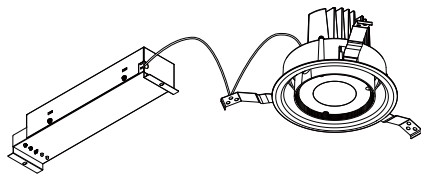

【埋込穴寸法】

色温度 (※1)	30°		60°	
	品番	器具光束(※1)	品番	器具光束(※1)
5000K	UV20N-30UCB-D	1890lm	UV20N-60UCB-D	1890lm
4000K	UV20W-30UCB-D	1890lm	UV20W-60UCB-D	1890lm
3500K	UV20WW-30UCB-D	1710lm	UV20WW-60UCB-D	1710lm
3000K	UV20L30-30UCB-D	1710lm	UV20L30-60UCB-D	1710lm

(※1)保証値ではありません。

⚠️ 安全に関するご注意

■断熱材、防音材をかぶせた状態で使用しないでください。火災の原因になります。設置の際は、器具と断熱材、防音材、造営材等と、図のような空間を設けて施工ください。

- ロックウール等のやわらかい天井に取り付けしないでください。天井材破損、器具落下の原因になります。
- 接地(アース)工事を確実に行ってください。電源には接地工事が必要です。入力電圧が150V以上300V以下のものはD種(第3種)接地工事を「電気設備技術基準」に準じて施工してください。接地工事が不完全な場合、感電の原因になります。
- この器具は屋内専用で、5~35°C・湿度10~85%の範囲でご使用下さい。
- 器具は下向き以外で使用しないでください。また、傾斜天井、壁などには取り付けできません。発熱により寿命が短くなる原因になります。
- 点灯時、光を直視しないでください。目を痛める可能性があります。

使用上のご注意

- 器具の近くや電波状況の弱い場所では音響製品に雑音が入る場合があります。器具と音響製品を離してご使用ください。
- LEDにはバラツキがあるため、同一型番でも発光色、明るさが異なる場合があります。
- 照射面や照射距離が使い場合、光ムラが発生する場合があります。

No.	部品名	材質	数量	備考	屋内天井埋込専用			特記事項
7	落下防止ワイヤー	170mm(フック含む)	1		電源接続			・PWM調光対応 ・演色性 Ra85以上 ・近接照射限度 0.3m ・設計寿命 約40,000時間
6	ハーネス	—	1		アース付端子台			
5	電源ユニット	—	1		定格電圧	100V	200V	242V
4	LEDレンズ	ポリカーボネート	1		消費電力	28.0W	28.0W	28.0W
3	取付用バネ	SUS(ステンレス鋼)	3		周波数	50/60Hz		
2	フレーム	アルミダイキャスト	1	黒塗装	器具質量	約 1.5kg		
1	ヒートシンク	アルミダイキャスト	1	黒塗装	作成	検図	承認	作成日
					高橋	高橋	奥村	初回作成日 2013年 9月18日