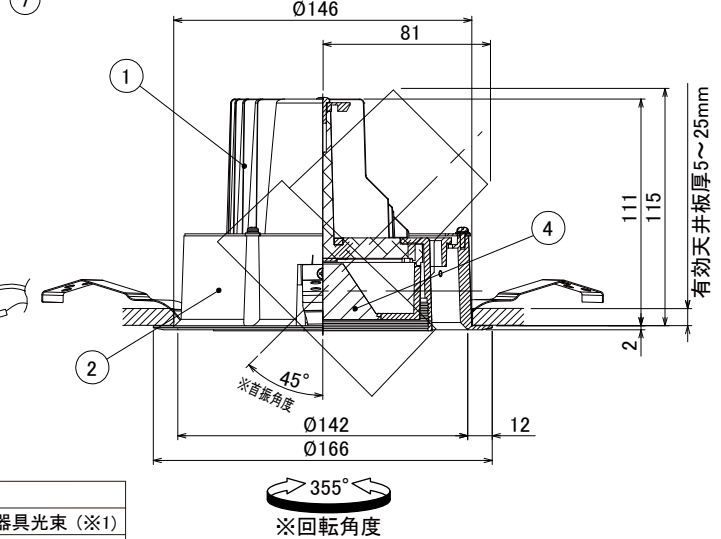

【埋込穴寸法】

色温度 (※1)	30°		60°	
	品番	器具光束(※1)	品番	器具光束(※1)
5000K	UV20N-30UCB-D	1890lm	UV20N-60UCB-D	1890lm
4000K	UV20W-30UCB-D	1890lm	UV20W-60UCB-D	1890lm
3500K	UV20WW-30UCB-D	1710lm	UV20WW-60UCB-D	1710lm
3000K	UV20L30-30UCB-D	1710lm	UV20L30-60UCB-D	1710lm

(※1)保証値ではありません。

⚠️ 安全に関するご注意

■断熱材、防音材をかぶせた状態で使用しないでください。火災の原因になります。設置の際は、器具と断熱材、防音材、造営材等と、図のような空間を設けて施工ください。

- ロックウール等のやわらかい天井に取り付けしないでください。天井材破損、器具落下の原因になります。
- 接地(アース)工事を確実に行ってください。電源には接地工事が必要です。入力電圧が150V以上300V以下のものはD種(第3種)接地工事を「電気設備技術基準」に準じて施工してください。接地工事が不完全な場合、感電の原因になります。
- この器具は屋内専用で、5~35°C・湿度10~85%の範囲でご使用下さい。
- 器具は下向き以外で使用しないでください。また、傾斜天井、壁などには取り付けできません。発熱により寿命が短くなる原因になります。
- 点灯時、光を直視しないでください。目を痛める可能性があります。