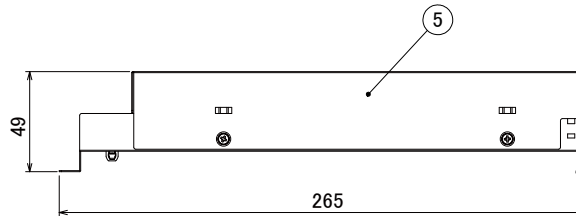

【埋込穴寸法】

色温度 (※1)	30°		60°	
	品番	器具光束(※1)	品番	器具光束(※1)
5000K	UV20N-30UCB-D	1890lm	UV20N-60UCB-D	1890lm
4000K	UV20W-30UCB-D	1890lm	UV20W-60UCB-D	1890lm
3500K	UV20WW-30UCB-D	1710lm	UV20WW-60UCB-D	1710lm
3000K	UV20L30-30UCB-D	1710lm	UV20L30-60UCB-D	1710lm