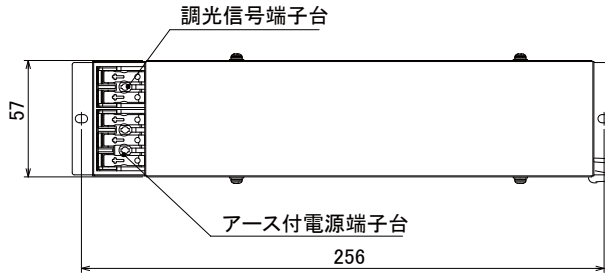

【埋込穴寸法】

色温度 (※1)	30°		60°	
	品番	器具光束(※1)	品番	器具光束(※1)
5000K	UV20N-30UCB-D	1890lm	UV20N-60UCB-D	1890lm
4000K	UV20W-30UCB-D	1890lm	UV20W-60UCB-D	1890lm
3500K	UV20WW-30UCB-D	1710lm	UV20WW-60UCB-D	1710lm
3000K	UV20L30-30UCB-D	1710lm	UV20L30-60UCB-D	1710lm