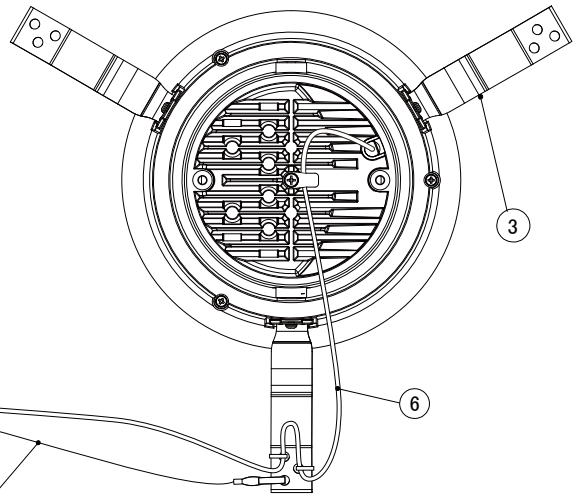

【埋込穴寸法】

色温度 (※1)	30°		60°	
	品番	器具光束(※1)	品番	器具光束(※1)
5000K	UV20N-30UCB-D	1890lm	UV20N-60UCB-D	1890lm
4000K	UV20W-30UCB-D	1890lm	UV20W-60UCB-D	1890lm
3500K	UV20WW-30UCB-D	1710lm	UV20WW-60UCB-D	1710lm
3000K	UV20L30-30UCB-D	1710lm	UV20L30-60UCB-D	1710lm

(※1)保証値ではありません。

⚠️ 安全に関するご注意

■断熱材、防音材をかぶせた状態で使用しないでください。火災の原因になります。設置の際は、器具と断熱材、防音材、造営材等と、図のような空間を設けて施工ください。

- ロックウール等のやわらかい天井に取り付けしないでください。天井材破損、器具落下の原因になります。
- 接地(アース)工事を確実に行ってください。電源には接地工事が必要です。入力電圧が150V以上300V以下のものはD種(第3種)接地工事を「電気設備技術基準」に準じて施工してください。接地工事が不完全な場合、感電の原因になります。
- この器具は屋内専用で、5~35°C・湿度10~85%の範囲でご使用下さい。
- 器具は下向き以外で使用しないでください。また、傾斜天井、壁などには取り付けできません。発熱により寿命が短くなる原因になります。
- 点灯時、光を直視しないでください。目を痛める可能性があります。

使用上のご注意

- 器具の近くや電波状況の弱い場所では音響製品に雑音が入る場合があります。器具と音響製品を離してご使用ください。
- LEDにはバラツキがあるため、同一型番でも発光色、明るさが異なる場合があります。
- 照射面や照射距離が使い場合、光ムラが発生する場合があります。

No.	部品名	材質	数量	備考	屋内天井埋込専用			特記事項
7	落下防止ワイヤー	170mm(フック含む)	1		電源接続			・PWM調光対応 ・演色性 Ra85以上 ・近接照射限度 0.3m ・設計寿命 約40,000時間
6	ハーネス	—	1		アース付端子台			
5	電源ユニット	—	1		定格電圧	100V	200V	242V
4	LEDレンズ	ポリカーボネート	1		消費電力	28.0W	28.0W	28.0W
3	取付用バネ	SUS(ステンレス鋼)	3		周波数	50/60Hz		
2	フレーム	アルミダイキャスト	1	黒塗装	器具質量	約 1.5kg		
1	ヒートシンク	アルミダイキャスト	1	黒塗装	作成	検図	承認	作成日
					高橋	高橋	奥村	初回作成日 2013年 9月18日