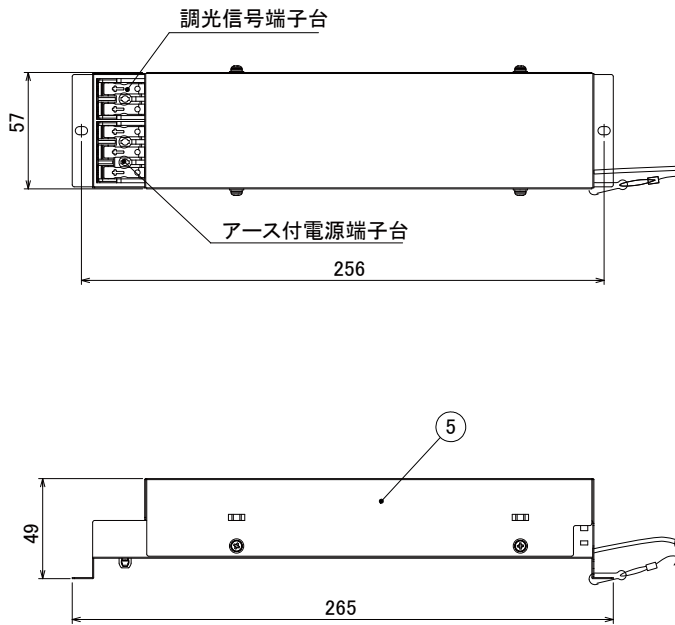

【埋込穴寸法】

色温度 (※1)	30°		60°	
	品番	器具光束(※1)	品番	器具光束(※1)
5000K	UV15N-30UCB-D	1440lm	UV15N-60UCB-D	1440lm
4000K	UV15W-30UCB-D	1440lm	UV15W-60UCB-D	1440lm
3500K	UV15WW-30UCB-D	1350lm	UV15WW-60UCB-D	1350lm
3000K	UV15L30-30UCB-D	1260lm	UV15L30-60UCB-D	1260lm