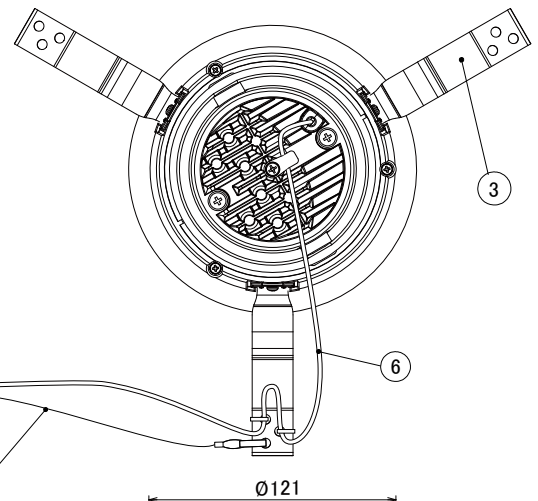

【埋込穴寸法】

色温度 (※1)	30°		60°	
	品番	器具光束(※1)	品番	器具光束(※1)
5000K	UV15N-30UCB-D	1440lm	UV15N-60UCB-D	1440lm
4000K	UV15W-30UCB-D	1440lm	UV15W-60UCB-D	1440lm
3500K	UV15WW-30UCB-D	1350lm	UV15WW-60UCB-D	1350lm
3000K	UV15L30-30UCB-D	1260lm	UV15L30-60UCB-D	1260lm

### 使用上のご注意

- 器具の近くや電波状況の弱い場所では音響製品に雑音が入る場合があります。器具と音響製品を離れてご使用ください。
- LEDにはバラツキがあるため、同一型番でも発光色、明るさが異なる場合があります。
- 照射面や照射距離が使い場合、光ムラが発生する場合があります。

No.	部品名	材質	数量	備考	屋内天井埋込専用			特記事項
7	落下防止ワイヤー	170mm(フック含む)	1		電源接続			・PWM調光対応 ・演色性 Ra85以上 ・近接照射限度 0.3m ・設計寿命 約40,000時間
6	ハーネス	—	1		アース付端子台			
5	電源ユニット	—	1		定格電圧	100V	200V	242V
4	LEDレンズ	ポリカーボネート	1		消費電力	23.0W	23.1W	23.1W
3	取付用バネ	SUS(ステンレス鋼)	3		周波数	50/60Hz		
2	フレーム	アルミダイキャスト	1	黒塗装	器具質量	約 1.2kg		
1	ヒートシンク	アルミダイキャスト	1	黒塗装	作成	検図	承認	作成日
					高橋	高橋	奥村	初回作成日 2013年 9月18日