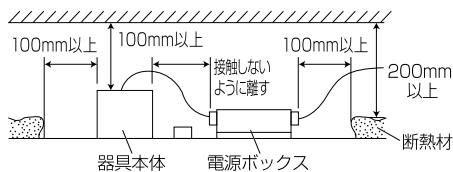

⚠安全に関するご注意

■断熱材、防音材をかぶせた状態で使用しないでください。火災の原因になります。設置の際は、器具と断熱材、防音材、造営材等と、図のような空間を設けて施工ください。

- ■ロックウール等のやわらかい天井に取り付けしないでください。天井材破損、器具落下の原因になります。
- ■接地(アース)工事を確実に行ってください。電源には接地工事が必要です。入力電圧が150V以上300V以下のものはD種(第3種)接地工事を「電気設備技術基準」に準じて施工してください。接地工事が不完全な場合、感電の原因になります。
- ■この器具は屋内専用で、5~35°C・湿度10~85%の範囲でご使用下さい。
- ■器具は下向き以外で使用しないでください。また、傾斜天井、壁などには取り付けできません。発熱により寿命が短くなる原因になります。
- ■点灯時、光を直視しないでください。目を痛める可能性があります。

使用上のご注意

- ●器具の近くや電波状況の弱い場所では音響製品に雑音が入る場合があります。器具と音響製品を離れてご使用ください。
- ●LEDにはバラツキがあるため、同一型番でも発光色、明るさが異なる場合があります。
- ●照射面や照射距離が使い場合、光ムラが発生する場合があります。

No.	部品名	材質	数量	備考	屋内天井埋込専用			特記事項
7	落下防止ワイヤー	170mm(フック含む)	1		電源接続			・PWM調光対応 ・演色性 Ra85以上 ・近接照射限度 0.3m ・設計寿命 約40,000時間
6	ハーネス	—	1		アース付端子台			
5	電源ユニット	—	1		定格電圧	100V	200V	242V
4	LEDレンズ	ポリカーボネート	1		消費電力	23.0W	23.1W	23.1W
3	取付用バネ	SUS(ステンレス鋼)	3		周波数	50/60Hz		
2	フレーム	アルミダイキャスト	1	黒塗装	器具質量	約 1.2kg		
1	ヒートシンク	アルミダイキャスト	1	黒塗装	作成	検図	承認	作成日
					高橋	高橋	奥村	初回作成日 2013年 9月18日