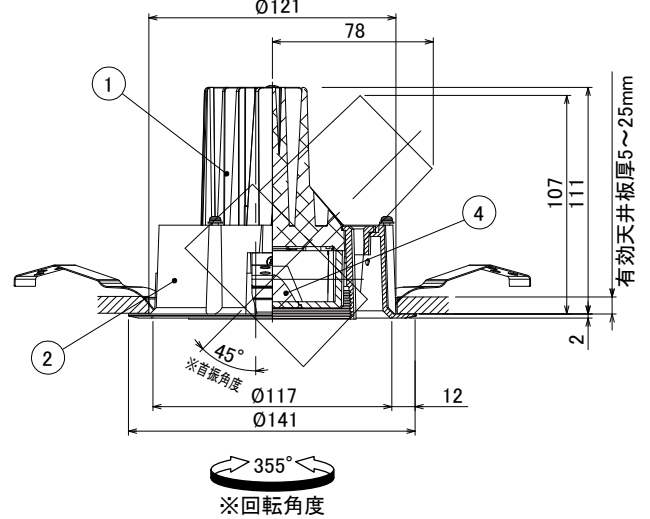

【埋込穴寸法】

色温度 (※1)	30°		60°	
	品番	器具光束(※1)	品番	器具光束(※1)
5000K	UV15N-30UCB-D	1440lm	UV15N-60UCB-D	1440lm
4000K	UV15W-30UCB-D	1440lm	UV15W-60UCB-D	1440lm
3500K	UV15WW-30UCB-D	1350lm	UV15WW-60UCB-D	1350lm
3000K	UV15L30-30UCB-D	1260lm	UV15L30-60UCB-D	1260lm