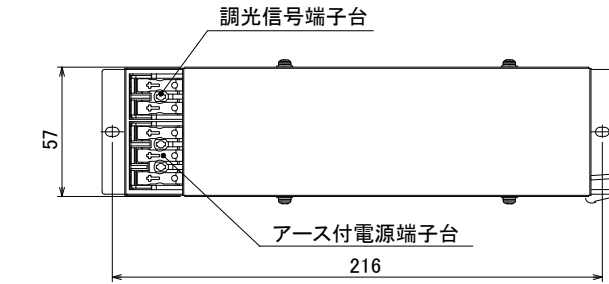

【埋込穴寸法】

色温度 (※1)	20°		30°		60°	
	品番	器具光束(※1)	品番	器具光束(※1)	品番	器具光束(※1)
5000K	UV9N-20UCB-D	675lm	UV9N-30UCB-D	675lm	UV9N-60UCB-D	675lm
4000K	UV9W-20UCB-D	675lm	UV9W-30UCB-D	675lm	UV9W-60UCB-D	675lm
3000K	UV9L30-20UCB-D	585lm	UV9L30-30UCB-D	585lm	UV9L30-60UCB-D	585lm
2700K	UV9L27-20UCB-D	585lm	UV9L27-30UCB-D	585lm	UV9L27-60UCB-D	585lm