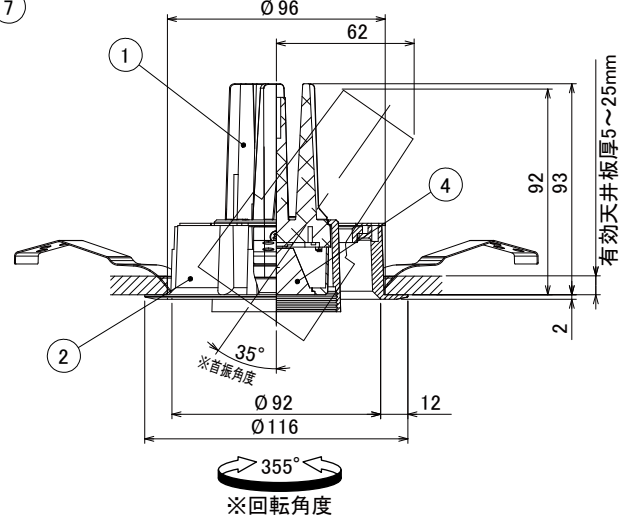

【埋込穴寸法】

色温度 (※1)	20°		30°		60°	
	品番	器具光束(※1)	品番	器具光束(※1)	品番	器具光束(※1)
5000K	UV9N-20UCB-D	675lm	UV9N-30UCB-D	675lm	UV9N-60UCB-D	675lm
4000K	UV9W-20UCB-D	675lm	UV9W-30UCB-D	675lm	UV9W-60UCB-D	675lm
3000K	UV9L30-20UCB-D	585lm	UV9L30-30UCB-D	585lm	UV9L30-60UCB-D	585lm
2700K	UV9L27-20UCB-D	585lm	UV9L27-30UCB-D	585lm	UV9L27-60UCB-D	585lm