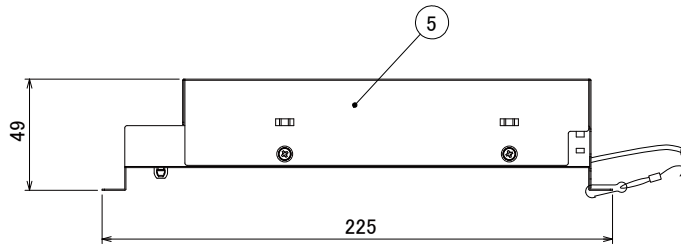

【埋込穴寸法】

色温度 (※1)	20°		30°		60°	
	品番	器具光束(※1)	品番	器具光束(※1)	品番	器具光束(※1)
5000K	UV9N-20UCB-D	675lm	UV9N-30UCB-D	675lm	UV9N-60UCB-D	675lm
4000K	UV9W-20UCB-D	675lm	UV9W-30UCB-D	675lm	UV9W-60UCB-D	675lm
3000K	UV9L30-20UCB-D	585lm	UV9L30-30UCB-D	585lm	UV9L30-60UCB-D	585lm
2700K	UV9L27-20UCB-D	585lm	UV9L27-30UCB-D	585lm	UV9L27-60UCB-D	585lm