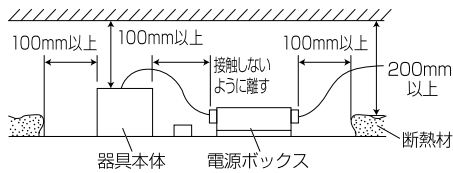

安全に関するご注意

■断熱材、防音材をかぶせた状態で使用しないでください。火災の原因になります。設置の際は、器具と断熱材、防音材、造営材等と、図のような空間を設けて施工ください。

- ■ロックウール等のやわらかい天井に取り付けしないでください。天井材破損、器具落下の原因になります。
- ■接地(アース)工事を確実に行ってください。電源には接地工が必要です。入力電圧が150V以上300V以下のものはD種(第3種)接地工事を「電気設備技術基準」に準じて施工してください。接地工事が不完全な場合、感電の原因になります。
- ■この器具は屋内専用で、5~35°C・湿度10~85%の範囲でご使用下さい。
- ■器具は下向き以外で使用しないでください。また、傾斜天井、壁などには取り付けできません。発熱により寿命が短くなる原因になります。
- ■点灯時、光を直視しないでください。目を痛める可能性があります。

使用上のご注意

- ●器具の近くや電波状況の弱い場所では音響製品に雑音が入る場合があります。器具と音響製品を離してご使用ください。
- ●LEDにはバラツキがあるため、同一型番でも発光色、明るさが異なる場合があります。
- ●照射面や照射距離が使い場合、光ムラが発生する場合があります。

No.	部品名	材質	数量	備考	屋内天井埋込専用			特記事項
7	落下防止ワイヤー	170mm(フック含む)	1		電源接続			・PWM調光対応 ・演色性 Ra85以上 ・近接照射限度 0.3m ・設計寿命 約40,000時間
6	ハーネス	—	1		アース付端子台			
5	電源ユニット	—	1		定格電圧	100V	200V	242V
4	LEDレンズ	ポリカーボネート	1		消費電力	13.0W	13.1W	13.1W
3	取付用バネ	SUS(ステンレス鋼)	3		周波数	50/60Hz		
2	フレーム	アルミダイキャスト	1	黒塗装	器具質量	約 0.7kg		
1	ヒートシンク	アルミダイキャスト	1	黒塗装	作成	検図	承認	作成日
					高橋	高橋	奥村	初回作成日 2013年 9月18日