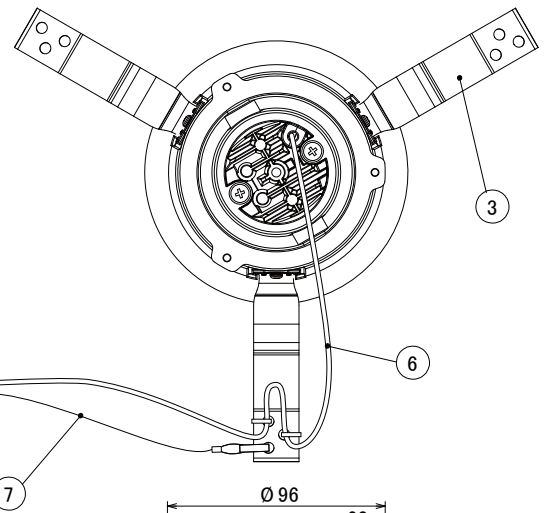

【埋込穴寸法】

色温度 (※1)	20°		30°		60°	
	品番	器具光束(※1)	品番	器具光束(※1)	品番	器具光束(※1)
5000K	UV9N-20UCB-D	675lm	UV9N-30UCB-D	675lm	UV9N-60UCB-D	675lm
4000K	UV9W-20UCB-D	675lm	UV9W-30UCB-D	675lm	UV9W-60UCB-D	675lm
3000K	UV9L30-20UCB-D	585lm	UV9L30-30UCB-D	585lm	UV9L30-60UCB-D	585lm
2700K	UV9L27-20UCB-D	585lm	UV9L27-30UCB-D	585lm	UV9L27-60UCB-D	585lm