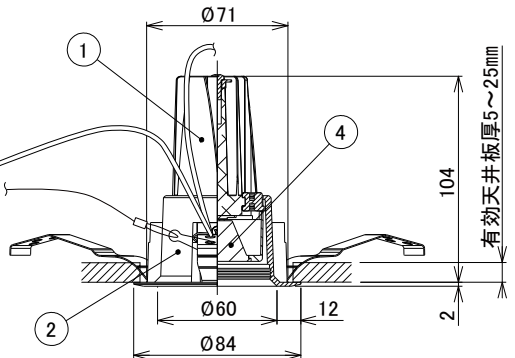

【埋込穴寸法】

色温度 (※1)	20°			30°			60°		
	品番	器具光束 (※1)	演色性	品番	器具光束 (※1)	演色性	品番	器具光束 (※1)	演色性
4000K	DL5W-20HCRW-D	500lm	Ra93	DL5W-30HCRW-D	500lm	Ra93	DL5W-60HCRW-D	500lm	Ra93
3500K	DL5WW-20HCRW-D	450lm	Ra94	DL5WW-30HCRW-D	450lm	Ra94	DL5WW-60HCRW-D	450lm	Ra94
3000K	DL5L30-20HCRW-D	450lm	Ra95	DL5L30-30HCRW-D	450lm	Ra95	DL5L30-60HCRW-D	450lm	Ra95
2700K	DL5L27-20HCRW-D	400lm	Ra95	DL5L27-30HCRW-D	400lm	Ra95	DL5L27-60HCRW-D	400lm	Ra95

(※1)保証値ではありません。

安全に関するご注意

■断熱材、防音材をかぶせた状態で使用しないでください。火災の原因になります。設置の際は、器具と断熱材、防音材、造営材等と、図のような空間を設けて施工ください。

■ロックウール等のやわらかい天井に取り付けしないでください。天井材破損、器具落下の原因になります。
 ■接地(アース)工事を確実に行ってください。電源には接地工事が必要です。入力電圧が150V以上300V以下のものはD種(第3種)接地工事を「電気設備技術基準」に準じて施工してください。接地工事が不完全な場合、感電の原因になります。
 ■この器具は屋内専用で、5~35°C・湿度10~85%の範囲でご使用下さい。
 ■器具は下向き以外で使用しないでください。また、傾斜天井、壁などには取り付けできません。発熱により寿命が短くなる原因になります。
 ■点灯時、光を直視しないでください。目を痛める可能性があります。