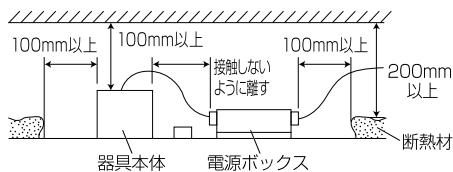

安全に関するご注意

■断熱材、防音材をかぶせた状態で使用しないでください。火災の原因になります。設置の際は、器具と断熱材、防音材、造営材等と、図のような空間を設けて施工ください。

■ロックウール等のやわらかい天井に取り付けしないでください。天井材破損、器具落下の原因になります。
■接地(アース)工事を確実に行ってください。電源には接地工事が必要です。入力電圧が150V以上300V以下のものはD種(第3種)接地工事を「電気設備技術基準」に準じて施工してください。接地工事が不完全な場合、感電の原因になります。
■この器具は屋内専用で、5~35°C・湿度10~85%の範囲でご使用下さい。
■器具は下向き以外で使用しないでください。また、傾斜天井、壁などには取り付けできません。発熱により寿命が短くなる原因になります。
■点灯時、光を直視しないでください。目を痛める可能性があります。

使用上のご注意

- ●器具の近くや電波状況の弱い場所では音響製品に雑音が入る場合があります。器具と音響製品を離してご使用ください。
- ●LEDにはバラツキがあるため、同一型番でも発光色、明るさが異なる場合があります。
- ●照射面や照射距離が使い場合、光ムラが発生する場合があります。

No.	部品名	材質	数量	備考	屋内 天井埋込専用			特記事項
7	落下防止ワイヤー	170mm(フック含む)	1		電源接続			・PWM調光対応 ・近接照射限度 0.3m ・設計寿命 約40,000時間
6	ハーネス	—	1		アース付端子台			
5	電源ユニット	—	1		定格電圧	100V	200V	242V
4	LEDレンズ	ポリカーボネート	1		消費電力	11.0W	11.0W	11.0W
3	取付用バネ	SUS(ステンレス鋼)	3		周波数	50/60Hz		作成日
2	フレーム	アルミダイキャスト	1	白塗装	器具質量	約0.6kg		初回作成日 2013年 9月 5日
1	ヒートシンク	アルミダイキャスト	1	白塗装	作成	検図	承認	アイリスオーヤマ株式会社
					高橋	高橋	奥村