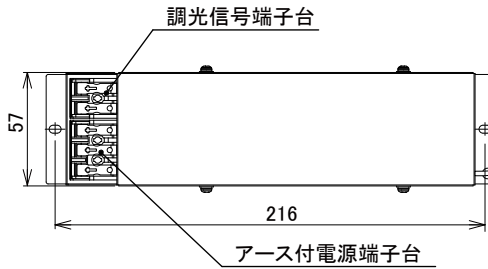

【埋込穴寸法】

色温度 (※1)	20°			30°			60°		
	品番	器具光束 (※1)	演色性	品番	器具光束 (※1)	演色性	品番	器具光束 (※1)	演色性
4000K	DL5W-20HCRW-D	500lm	Ra93	DL5W-30HCRW-D	500lm	Ra93	DL5W-60HCRW-D	500lm	Ra93
3500K	DL5WW-20HCRW-D	450lm	Ra94	DL5WW-30HCRW-D	450lm	Ra94	DL5WW-60HCRW-D	450lm	Ra94
3000K	DL5L30-20HCRW-D	450lm	Ra95	DL5L30-30HCRW-D	450lm	Ra95	DL5L30-60HCRW-D	450lm	Ra95
2700K	DL5L27-20HCRW-D	400lm	Ra95	DL5L27-30HCRW-D	400lm	Ra95	DL5L27-60HCRW-D	400lm	Ra95