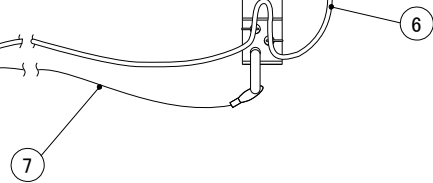

【埋込穴寸法】

色温度 (※1)	20°			30°			60°		
	品番	器具光束 (※1)	演色性	品番	器具光束 (※1)	演色性	品番	器具光束 (※1)	演色性
4000K	DL5W-20HCRW-D	500lm	Ra93	DL5W-30HCRW-D	500lm	Ra93	DL5W-60HCRW-D	500lm	Ra93
3500K	DL5WW-20HCRW-D	450lm	Ra94	DL5WW-30HCRW-D	450lm	Ra94	DL5WW-60HCRW-D	450lm	Ra94
3000K	DL5L30-20HCRW-D	450lm	Ra95	DL5L30-30HCRW-D	450lm	Ra95	DL5L30-60HCRW-D	450lm	Ra95
2700K	DL5L27-20HCRW-D	400lm	Ra95	DL5L27-30HCRW-D	400lm	Ra95	DL5L27-60HCRW-D	400lm	Ra95