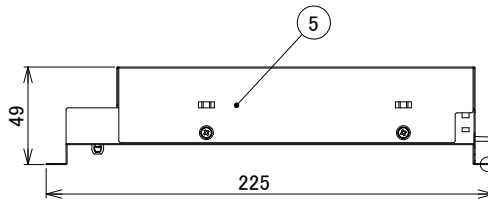

【埋込穴寸法】

色温度 (※1)	20°			30°			60°		
	品番	器具光束 (※1)	演色性	品番	器具光束 (※1)	演色性	品番	器具光束 (※1)	演色性
4000K	DL5W-20HCRW-D	500lm	Ra93	DL5W-30HCRW-D	500lm	Ra93	DL5W-60HCRW-D	500lm	Ra93
3500K	DL5WW-20HCRW-D	450lm	Ra94	DL5WW-30HCRW-D	450lm	Ra94	DL5WW-60HCRW-D	450lm	Ra94
3000K	DL5L30-20HCRW-D	450lm	Ra95	DL5L30-30HCRW-D	450lm	Ra95	DL5L30-60HCRW-D	450lm	Ra95
2700K	DL5L27-20HCRW-D	400lm	Ra95	DL5L27-30HCRW-D	400lm	Ra95	DL5L27-60HCRW-D	400lm	Ra95