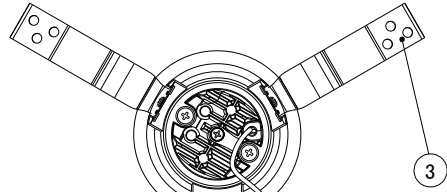

【埋込穴寸法】

色温度 (※1)	20°			30°			60°		
	品番	器具光束 (※1)	演色性	品番	器具光束 (※1)	演色性	品番	器具光束 (※1)	演色性
4000K	DL5W-20HCRW-D	500lm	Ra93	DL5W-30HCRW-D	500lm	Ra93	DL5W-60HCRW-D	500lm	Ra93
3500K	DL5WW-20HCRW-D	450lm	Ra94	DL5WW-30HCRW-D	450lm	Ra94	DL5WW-60HCRW-D	450lm	Ra94
3000K	DL5L30-20HCRW-D	450lm	Ra95	DL5L30-30HCRW-D	450lm	Ra95	DL5L30-60HCRW-D	450lm	Ra95
2700K	DL5L27-20HCRW-D	400lm	Ra95	DL5L27-30HCRW-D	400lm	Ra95	DL5L27-60HCRW-D	400lm	Ra95

(※1)保証値ではありません。

安全に関するご注意

■断熱材、防音材をかぶせた状態で使用しないでください。火災の原因になります。設置の際は、器具と断熱材、防音材、造営材等と、図のような空間を設けて施工ください。

■ロックウール等のやわらかい天井に取り付けしないでください。天井材破損、器具落下の原因になります。
 ■接地(アース)工事を確実に行ってください。電源には接地工事が必要です。入力電圧が150V以上300V以下のものはD種(第3種)接地工事を「電気設備技術基準」に準じて施工してください。接地工事が不完全な場合、感電の原因になります。
 ■この器具は屋内専用で、5~35°C・湿度10~85%の範囲でご使用下さい。
 ■器具は下向き以外で使用しないでください。また、傾斜天井、壁などには取り付けできません。発熱により寿命が短くなる原因になります。
 ■点灯時、光を直視しないでください。目を痛める可能性があります。