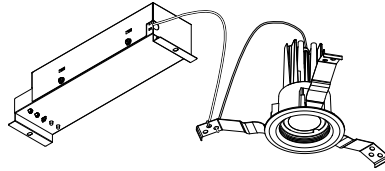

【埋込穴寸法】

色温度 (※1)	20°			30°			60°		
	品番	器具光束 (※1)	演色性	品番	器具光束 (※1)	演色性	品番	器具光束 (※1)	演色性
4000K	DL5W-20HCRW-D	500lm	Ra93	DL5W-30HCRW-D	500lm	Ra93	DL5W-60HCRW-D	500lm	Ra93
3500K	DL5WW-20HCRW-D	450lm	Ra94	DL5WW-30HCRW-D	450lm	Ra94	DL5WW-60HCRW-D	450lm	Ra94
3000K	DL5L30-20HCRW-D	450lm	Ra95	DL5L30-30HCRW-D	450lm	Ra95	DL5L30-60HCRW-D	450lm	Ra95
2700K	DL5L27-20HCRW-D	400lm	Ra95	DL5L27-30HCRW-D	400lm	Ra95	DL5L27-60HCRW-D	400lm	Ra95

(※1)保証値ではありません。

安全に関するご注意

■断熱材、防音材をかぶせた状態で使用しないでください。火災の原因になります。設置の際は、器具と断熱材、防音材、造営材等と、図のような空間を設けて施工ください。

■ロックウール等のやわらかい天井に取り付けしないでください。天井材破損、器具落下の原因になります。
 ■接地(アース)工事を確実に行ってください。電源には接地工事が必要です。入力電圧が150V以上300V以下のものはD種(第3種)接地工事を「電気設備技術基準」に準じて施工してください。接地工事が不完全な場合、感電の原因になります。
 ■この器具は屋内専用で、5~35°C・湿度10~85%の範囲でご使用下さい。
 ■器具は下向き以外で使用しないでください。また、傾斜天井、壁などには取り付けできません。発熱により寿命が短くなる原因になります。
 ■点灯時、光を直視しないでください。目を痛める可能性があります。

使用上のご注意

- 器具の近くや電波状況の弱い場所では音響製品に雑音が入る場合があります。器具と音響製品を離してご使用ください。
- LEDにはバラツキがあるため、同一型番でも発光色、明るさが異なる場合があります。
- 照射面や照射距離が使い場合、光ムラが発生する場合があります。

No.	部品名	材質	数量	備考	屋内 天井埋込専用			特記事項
7	落下防止ワイヤー	170mm(フック含む)	1		電源接続			・PWM調光対応 ・近接照射限度 0.3m ・設計寿命 約40,000時間
6	ハーネス	—	1		アース付端子台			
5	電源ユニット	—	1		定格電圧	100V	200V	242V
4	LEDレンズ	ポリカーボネート	1		消費電力	11.0W	11.0W	11.0W
3	取付用バネ	SUS(ステンレス鋼)	3		周波数	50/60Hz		作成日
2	フレーム	アルミダイキャスト	1	白塗装	器具質量	約0.6kg		初回作成日 2013年 9月 5日
1	ヒートシンク	アルミダイキャスト	1	白塗装	作成	検図	承認	アイリスオーヤマ株式会社
					高橋	高橋	奥村	