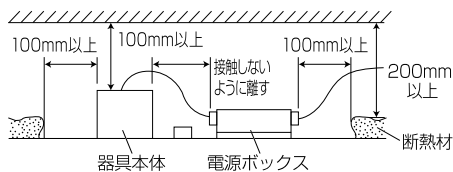

⚠️ 安全に関するご注意

■断熱材、防音材をかぶせた状態で使用しないでください。火災の原因になります。設置の際は、器具と断熱材、防音材、造営材等と、図のような空間を設けて施工ください。

- ■ロックウール等のやわらかい天井に取り付けしないでください。天井材破損、器具落下の原因になります。
- ■接地(アース)工事を確実に行ってください。電源には接地工事が必要です。入力電圧が150V以上300V以下のものはD種(第3種)接地工事を「電気設備技術基準」に準じて施工してください。接地工事が不完全な場合、感電の原因になります。
- ■この器具は屋内専用で、5~35°C・湿度10~85%の範囲でご使用下さい。
- ■器具は下向き以外で使用しないでください。また、傾斜天井、壁などには取り付けできません。発熱により寿命が短くなる原因になります。
- ■点灯時、光を直視しないでください。目を痛める可能性があります。

使用上のご注意

- ●器具の近くや電波状況の弱い場所では音響製品に雑音が入る場合があります。器具と音響製品を離れてご使用ください。
- ●LEDにはバラツキがあるため、同一型番でも発光色、明るさが異なる場合があります。
- ●照射面や照射距離が使い場合、光ムラが発生する場合があります。

No.	部品名	材質	数量	備考	屋内 天井埋込専用			特記事項
7	落下防止ワイヤー	170mm(フック含む)	1		電源接続			・PWM調光対応 ・近接照射限度 0.3m ・設計寿命 約40,000時間
6	ハーネス	—	1		アース付端子台			
5	電源ユニット	—	1		定格電圧	100V	200V	242V
4	LEDレンズ	ポリカーボネート	1		消費電力	11.0W	11.0W	11.0W
3	取付用バネ	SUS(ステンレス鋼)	3		周波数	50/60Hz		作成日
2	フレーム	アルミダイキャスト	1	黒塗装	器具質量	約0.6kg		初回作成日 2013年 9月18日
1	ヒートシンク	アルミダイキャスト	1	黒塗装	作成	検図	承認	
					高橋	高橋	奥村