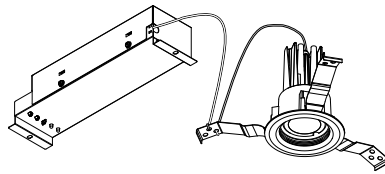

【埋込穴寸法】

色温度 (※1)	20°			30°			60°		
	品番	器具光束 (※1)	演色性	品番	器具光束 (※1)	演色性	品番	器具光束 (※1)	演色性
4000K	DL5W-20HCRB-D	450lm	Ra93	DL5W-30HCRB-D	450lm	Ra93	DL5W-60HCRB-D	450lm	Ra93
3500K	DL5WW-20HCRB-D	405lm	Ra94	DL5WW-30HCRB-D	405lm	Ra94	DL5WW-60HCRB-D	405lm	Ra94
3000K	DL5L30-20HCRB-D	405lm	Ra95	DL5L30-30HCRB-D	405lm	Ra95	DL5L30-60HCRB-D	405lm	Ra95
2700K	DL5L27-20HCRB-D	360lm	Ra95	DL5L27-30HCRB-D	360lm	Ra95	DL5L27-60HCRB-D	360lm	Ra95