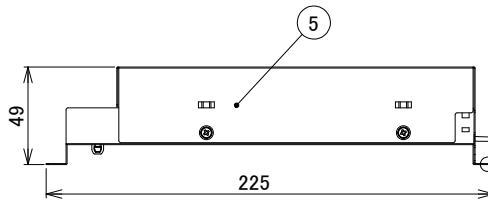

【埋込穴寸法】

色温度 (※1)	20°			30°			60°		
	品番	器具光束 (※1)	演色性	品番	器具光束 (※1)	演色性	品番	器具光束 (※1)	演色性
4000K	DL5W-20HCRB-D	450lm	Ra93	DL5W-30HCRB-D	450lm	Ra93	DL5W-60HCRB-D	450lm	Ra93
3500K	DL5WW-20HCRB-D	405lm	Ra94	DL5WW-30HCRB-D	405lm	Ra94	DL5WW-60HCRB-D	405lm	Ra94
3000K	DL5L30-20HCRB-D	405lm	Ra95	DL5L30-30HCRB-D	405lm	Ra95	DL5L30-60HCRB-D	405lm	Ra95
2700K	DL5L27-20HCRB-D	360lm	Ra95	DL5L27-30HCRB-D	360lm	Ra95	DL5L27-60HCRB-D	360lm	Ra95