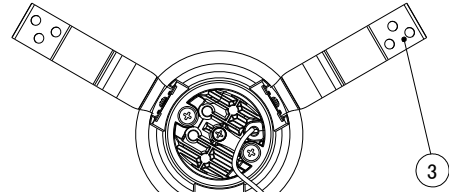

【埋込穴寸法】

色温度 (※1)	20°			30°			60°		
	品番	器具光束 (※1)	演色性	品番	器具光束 (※1)	演色性	品番	器具光束 (※1)	演色性
4000K	DL5W-20HCRB-D	450lm	Ra93	DL5W-30HCRB-D	450lm	Ra93	DL5W-60HCRB-D	450lm	Ra93
3500K	DL5WW-20HCRB-D	405lm	Ra94	DL5WW-30HCRB-D	405lm	Ra94	DL5WW-60HCRB-D	405lm	Ra94
3000K	DL5L30-20HCRB-D	405lm	Ra95	DL5L30-30HCRB-D	405lm	Ra95	DL5L30-60HCRB-D	405lm	Ra95
2700K	DL5L27-20HCRB-D	360lm	Ra95	DL5L27-30HCRB-D	360lm	Ra95	DL5L27-60HCRB-D	360lm	Ra95