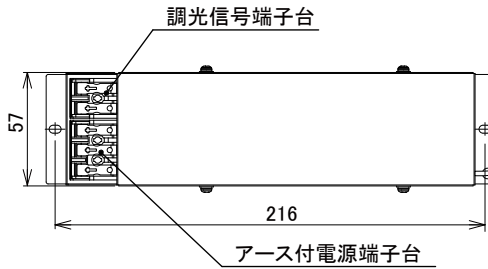

【埋込穴寸法】

色温度 (※1)	20°			30°			60°		
	品番	器具光束 (※1)	演色性	品番	器具光束 (※1)	演色性	品番	器具光束 (※1)	演色性
4000K	DL5W-20HCRB-D	450lm	Ra93	DL5W-30HCRB-D	450lm	Ra93	DL5W-60HCRB-D	450lm	Ra93
3500K	DL5WW-20HCRB-D	405lm	Ra94	DL5WW-30HCRB-D	405lm	Ra94	DL5WW-60HCRB-D	405lm	Ra94
3000K	DL5L30-20HCRB-D	405lm	Ra95	DL5L30-30HCRB-D	405lm	Ra95	DL5L30-60HCRB-D	405lm	Ra95
2700K	DL5L27-20HCRB-D	360lm	Ra95	DL5L27-30HCRB-D	360lm	Ra95	DL5L27-60HCRB-D	360lm	Ra95