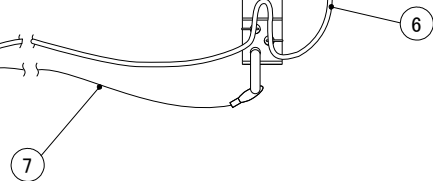

【埋込穴寸法】

色温度 (※1)	20°			30°			60°		
	品番	器具光束 (※1)	演色性	品番	器具光束 (※1)	演色性	品番	器具光束 (※1)	演色性
4000K	DL5W-20HCRB-D	450lm	Ra93	DL5W-30HCRB-D	450lm	Ra93	DL5W-60HCRB-D	450lm	Ra93
3500K	DL5WW-20HCRB-D	405lm	Ra94	DL5WW-30HCRB-D	405lm	Ra94	DL5WW-60HCRB-D	405lm	Ra94
3000K	DL5L30-20HCRB-D	405lm	Ra95	DL5L30-30HCRB-D	405lm	Ra95	DL5L30-60HCRB-D	405lm	Ra95
2700K	DL5L27-20HCRB-D	360lm	Ra95	DL5L27-30HCRB-D	360lm	Ra95	DL5L27-60HCRB-D	360lm	Ra95