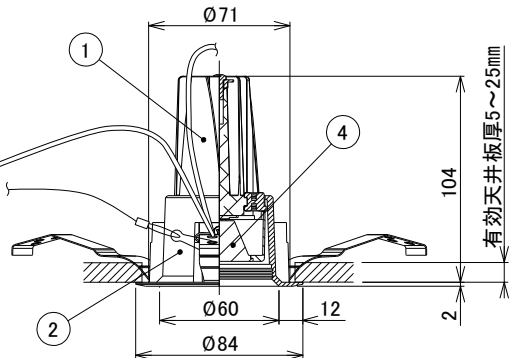

【埋込穴寸法】

色温度 (※1)	20°			30°			60°		
	品番	器具光束 (※1)	演色性	品番	器具光束 (※1)	演色性	品番	器具光束 (※1)	演色性
4000K	DL5W-20HCRB-D	450lm	Ra93	DL5W-30HCRB-D	450lm	Ra93	DL5W-60HCRB-D	450lm	Ra93
3500K	DL5WW-20HCRB-D	405lm	Ra94	DL5WW-30HCRB-D	405lm	Ra94	DL5WW-60HCRB-D	405lm	Ra94
3000K	DL5L30-20HCRB-D	405lm	Ra95	DL5L30-30HCRB-D	405lm	Ra95	DL5L30-60HCRB-D	405lm	Ra95
2700K	DL5L27-20HCRB-D	360lm	Ra95	DL5L27-30HCRB-D	360lm	Ra95	DL5L27-60HCRB-D	360lm	Ra95