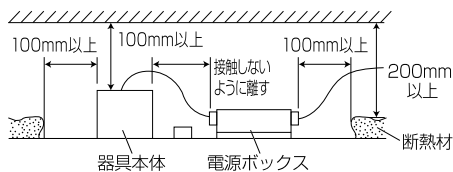

△安全に関するご注意

■断熱材、防音材をかぶせた状態で使用しないでください。火災の原因になります。設置の際は、器具と断熱材、防音材、造営材等と、図のような空間を設けて施工ください。

- ■ロックウール等のやわらかい天井に取り付けしないでください。天井材破損、器具落下の原因になります。
- ■接地(アース)工事を確実に行ってください。電源には接地工事が必要です。入力電圧が150V以上300V以下のものはD種(第3種)接地工事を「電気設備技術基準」に準じて施工してください。接地工事が不完全な場合、感電の原因になります。
- ■この器具は屋内専用で、5~35°C・湿度10~85%の範囲でご使用下さい。
- ■器具は下向き以外で使用しないでください。また、傾斜天井、壁などには取り付けできません。発熱により寿命が短くなる原因になります。
- ■点灯時、光を直視しないでください。目を痛める可能性があります。

使用上のご注意

- ●器具の近くや電波状況の弱い場所では音響製品に雑音が入る場合があります。器具と音響製品を離れてご使用ください。
- ●LEDにはバラツキがあるため、同一型番でも発光色、明るさが異なる場合があります。
- ●照射面や照射距離が使い場合、光ムラが発生する場合があります。

No.	部品名	材質	数量	備考	屋内天井埋込専用			特記事項
7	落下防止ワイヤー	170mm(フック含む)	1		電源接続			・PWM調光対応 ・近接照射限度 0.3m ・設計寿命 約40,000時間
6	ハーネス	—	1		アース付端子台			
5	電源ユニット	—	1		定格電圧	100V	200V	242V
4	LEDレンズ	ポリカーボネート	1		消費電力	21.0W	21.0W	21.0W
3	取付用バネ	SUS(ステンレス鋼)	3		周波数	50/60Hz		
2	フレーム	アルミダイキャスト	1	黒塗装	器具質量	約0.8kg		
1	ヒートシンク	アルミダイキャスト	1	黒塗装	作成	検図	承認	作成日
					高橋	高橋	奥村	初回作成日 2013年 9月18日