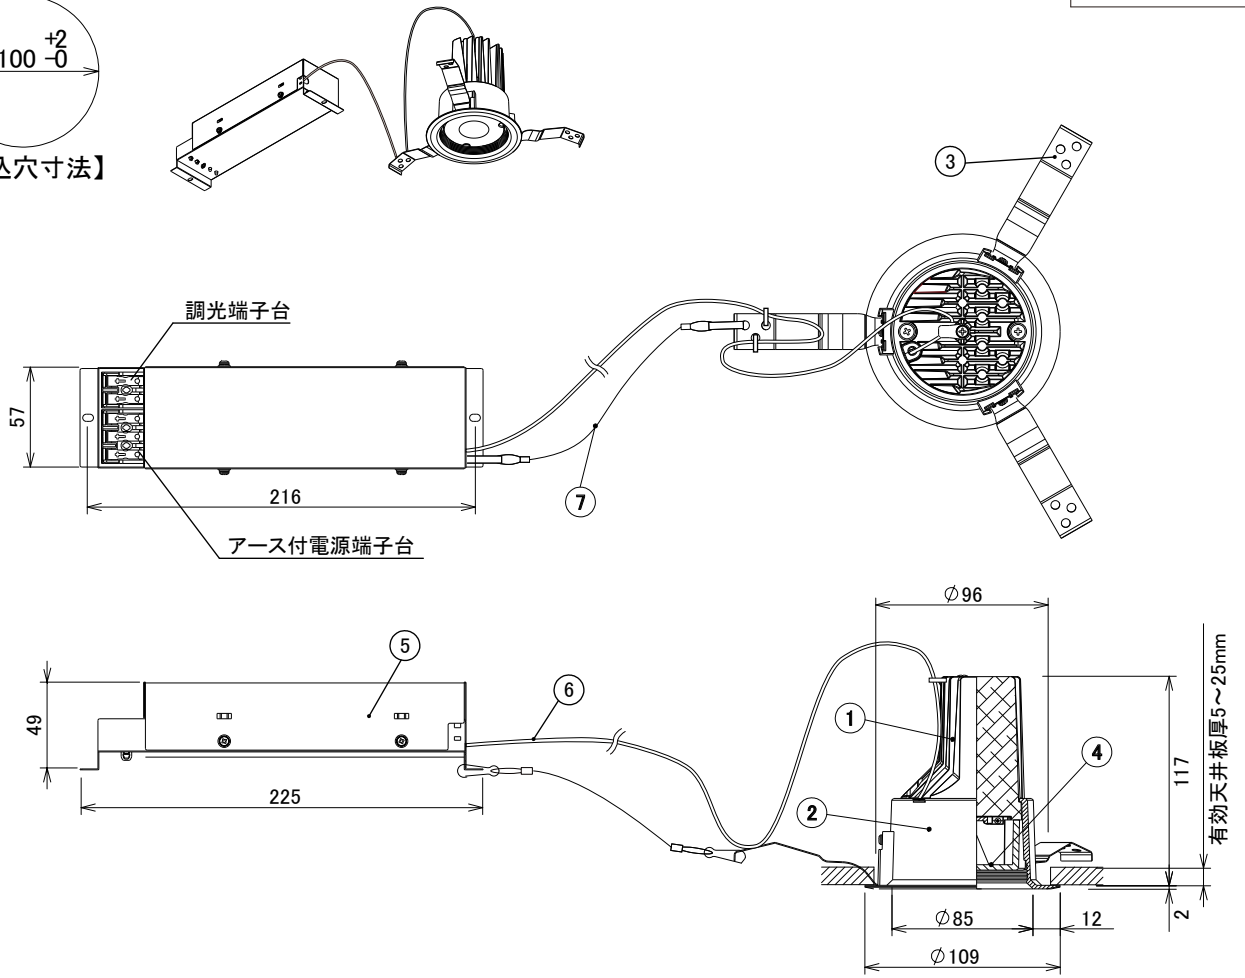

【埋込穴寸法】

色温度 (※1)	30°			60°			80°		
	品番	器具光束 (※1)	演色性	品番	器具光束 (※1)	演色性	品番	器具光束 (※1)	演色性
4000K	DL12W-30HCRB-D	1080lm	Ra93	DL12W-60HCRB-D	1080lm	Ra93	DL12W-80HCRB-D	990lm	Ra93
3500K	DL12WW-30HCRB-D	990lm	Ra94	DL12WW-60HCRB-D	990lm	Ra94	DL12WW-80HCRB-D	900lm	Ra94
3000K	DL12L30-30HCRB-D	900lm	Ra95	DL12L30-60HCRB-D	900lm	Ra95	DL12L30-80HCRB-D	810lm	Ra95
2700K	DL12L27-30HCRB-D	855lm	Ra95	DL12L27-60HCRB-D	855lm	Ra95	DL12L27-80HCRB-D	765lm	Ra95