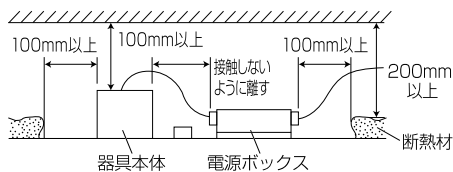

【埋込穴寸法】

色温度 (※1)	30°			60°			80°		
	品番	器具光束 (※1)	演色性	品番	器具光束 (※1)	演色性	品番	器具光束 (※1)	演色性
4000K	DL18W-30HCRB-D	1620lm	Ra93	DL18W-60HCRB-D	1620lm	Ra93	DL18W-80HCRB-D	1440lm	Ra93
3500K	DL18WW-30HCRB-D	1530lm	Ra94	DL18WW-60HCRB-D	1530lm	Ra94	DL18WW-80HCRB-D	1350lm	Ra94
3000K	DL18L30-30HCRB-D	1440lm	Ra95	DL18L30-60HCRB-D	1440lm	Ra95	DL18L30-80HCRB-D	1260lm	Ra95
2700K	DL18L27-30HCRB-D	1350lm	Ra95	DL18L27-60HCRB-D	1350lm	Ra95	DL18L27-80HCRB-D	1170lm	Ra95

(※1)保証値ではありません。

安全に関するご注意

■断熱材、防音材をかぶせた状態で使用しないでください。火災の原因になります。設置の際は、器具と断熱材、防音材、造営材等と、図のような空間を設けて施工ください。

- ロックウール等のやわらかい天井に取り付けしないでください。天井材破損、器具落下の原因になります。
- 接地(アース)工事を確実に行ってください。電源には接地工が必要です。入力電圧が150V以上300V以下のものはD種(第3種)接地工事を「電気設備技術基準」に準じて施工してください。接地工事が不完全な場合、感電の原因になります。
- この器具は屋内専用で、5~35°C・湿度10~85%の範囲でご使用下さい。
- 器具は下向き以外で使用しないでください。また、傾斜天井、壁などには取り付けできません。発熱により寿命が短くなる原因になります。
- 点灯時、光を直視しないでください。目を痛める可能性があります。