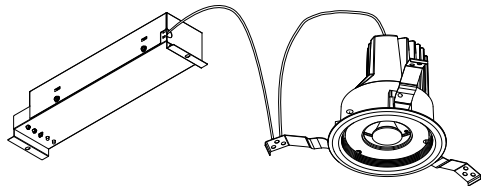

【埋込穴寸法】

色温度 (※1)	30°			60°			80°		
	品番	器具光束 (※1)	演色性	品番	器具光束 (※1)	演色性	品番	器具光束 (※1)	演色性
4000K	DL18W-30HCRB-D	1620lm	Ra93	DL18W-60HCRB-D	1620lm	Ra93	DL18W-80HCRB-D	1440lm	Ra93
3500K	DL18WW-30HCRB-D	1530lm	Ra94	DL18WW-60HCRB-D	1530lm	Ra94	DL18WW-80HCRB-D	1350lm	Ra94
3000K	DL18L30-30HCRB-D	1440lm	Ra95	DL18L30-60HCRB-D	1440lm	Ra95	DL18L30-80HCRB-D	1260lm	Ra95
2700K	DL18L27-30HCRB-D	1350lm	Ra95	DL18L27-60HCRB-D	1350lm	Ra95	DL18L27-80HCRB-D	1170lm	Ra95

(※1)保証値ではありません。

安全に関するご注意

■断熱材、防音材をかぶせた状態で使用しないでください。火災の原因になります。設置の際は、器具と断熱材、防音材、造営材等と、図のような空間を設けて施工ください。

- ロックウール等のやわらかい天井に取り付けしないでください。天井材破損、器具落下の原因になります。
- 接地(アース)工事を確実に行ってください。電源には接地工が必要です。入力電圧が150V以上300V以下のものはD種(第3種)接地工事を「電気設備技術基準」に準じて施工してください。接地工事が不完全な場合、感電の原因になります。
- この器具は屋内専用で、5~35°C・湿度10~85%の範囲でご使用下さい。
- 器具は下向き以外で使用しないでください。また、傾斜天井、壁などには取り付けできません。発熱により寿命が短くなる原因になります。
- 点灯時、光を直視しないでください。目を痛める可能性があります。