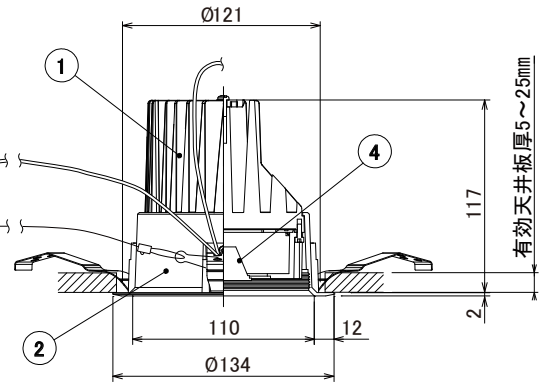

【埋込穴寸法】

色温度 (※1)	30°			60°			80°		
	品番	器具光束 (※1)	演色性	品番	器具光束 (※1)	演色性	品番	器具光束 (※1)	演色性
4000K	DL18W-30HCRB-D	1620lm	Ra93	DL18W-60HCRB-D	1620lm	Ra93	DL18W-80HCRB-D	1440lm	Ra93
3500K	DL18WW-30HCRB-D	1530lm	Ra94	DL18WW-60HCRB-D	1530lm	Ra94	DL18WW-80HCRB-D	1350lm	Ra94
3000K	DL18L30-30HCRB-D	1440lm	Ra95	DL18L30-60HCRB-D	1440lm	Ra95	DL18L30-80HCRB-D	1260lm	Ra95
2700K	DL18L27-30HCRB-D	1350lm	Ra95	DL18L27-60HCRB-D	1350lm	Ra95	DL18L27-80HCRB-D	1170lm	Ra95

使用上のご注意

- 器具の近くや電波状況の弱い場所では音響製品に雑音が入る場合があります。器具と音響製品を離してご使用ください。
- LEDにはバラツキがあるため、同一型番でも発光色、明るさが異なる場合があります。
- 照射面や照射距離が使い場合、光ムラが発生する場合があります。

No.	部品名	材質	数量	備考	屋内 天井埋込専用			特記事項
7	落下防止ワイヤー	170mm(フック含む)	1		電源接続			・PWM調光対応 ・近接照射限度 0.3m ・設計寿命 約40,000時間
6	ハーネス	—	1		アース付端子台			
5	電源ユニット	—	1		定格電圧	100V	200V	242V
4	LEDレンズ	ポリカーボネート	1		消費電力	33.0W	33.0W	33.0W
3	取付用バネ	SUS(ステンレス鋼)	3		周波数	50/60Hz		
2	フレーム	アルミダイキャスト	1	黒塗装	器具質量	約 1.4kg		
1	ヒートシンク	アルミダイキャスト	1	黒塗装	作成	検図	承認	作成日
					高橋	高橋	奥村	初回作成日 2013年 9月18日