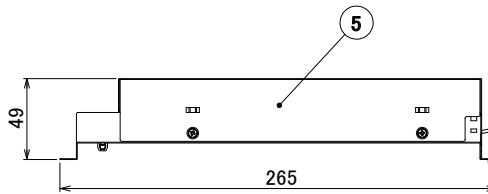

【埋込穴寸法】

色温度 (※1)	30°			60°			80°		
	品番	器具光束 (※1)	演色性	品番	器具光束 (※1)	演色性	品番	器具光束 (※1)	演色性
4000K	DL18W-30HCRB-D	1620lm	Ra93	DL18W-60HCRB-D	1620lm	Ra93	DL18W-80HCRB-D	1440lm	Ra93
3500K	DL18WW-30HCRB-D	1530lm	Ra94	DL18WW-60HCRB-D	1530lm	Ra94	DL18WW-80HCRB-D	1350lm	Ra94
3000K	DL18L30-30HCRB-D	1440lm	Ra95	DL18L30-60HCRB-D	1440lm	Ra95	DL18L30-80HCRB-D	1260lm	Ra95
2700K	DL18L27-30HCRB-D	1350lm	Ra95	DL18L27-60HCRB-D	1350lm	Ra95	DL18L27-80HCRB-D	1170lm	Ra95