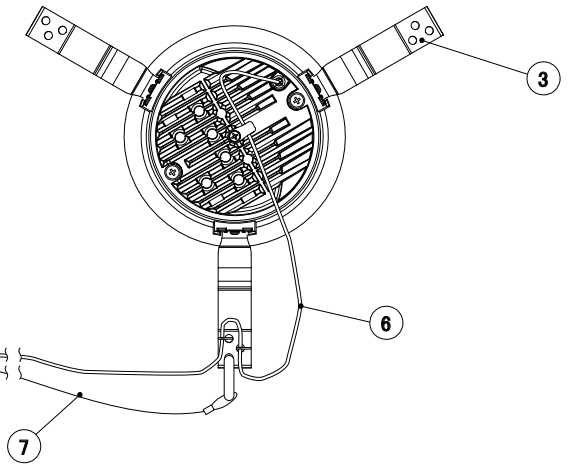

【埋込穴寸法】

色温度 (※1)	30°			60°			80°		
	品番	器具光束 (※1)	演色性	品番	器具光束 (※1)	演色性	品番	器具光束 (※1)	演色性
4000K	DL18W-30HCRB-D	1620lm	Ra93	DL18W-60HCRB-D	1620lm	Ra93	DL18W-80HCRB-D	1440lm	Ra93
3500K	DL18WW-30HCRB-D	1530lm	Ra94	DL18WW-60HCRB-D	1530lm	Ra94	DL18WW-80HCRB-D	1350lm	Ra94
3000K	DL18L30-30HCRB-D	1440lm	Ra95	DL18L30-60HCRB-D	1440lm	Ra95	DL18L30-80HCRB-D	1260lm	Ra95
2700K	DL18L27-30HCRB-D	1350lm	Ra95	DL18L27-60HCRB-D	1350lm	Ra95	DL18L27-80HCRB-D	1170lm	Ra95

(※1)保証値ではありません。

安全に関するご注意

■断熱材、防音材をかぶせた状態で使用しないでください。火災の原因になります。設置の際は、器具と断熱材、防音材、造営材等と、図のような空間を設けて施工ください。

- ロックウール等のやわらかい天井に取り付けしないでください。天井材破損、器具落下の原因になります。
- 接地(アース)工事を確実に行ってください。電源には接地工が必要です。入力電圧が150V以上300V以下のものはD種(第3種)接地工事を「電気設備技術基準」に準じて施工してください。接地工事が不完全な場合、感電の原因になります。
- この器具は屋内専用で、5~35°C・湿度10~85%の範囲でご使用下さい。
- 器具は下向き以外で使用しないでください。また、傾斜天井、壁などには取り付けできません。発熱により寿命が短くなる原因になります。
- 点灯時、光を直視しないでください。目を痛める可能性があります。

使用上のご注意

- 器具の近くや電波状況の弱い場所では音響製品に雑音が入る場合があります。器具と音響製品を離してご使用ください。
- LEDにはバラツキがあるため、同一型番でも発光色、明るさが異なる場合があります。
- 照射面や照射距離が使い場合、光ムラが発生する場合があります。

No.	部品名	材質	数量	備考	屋内 天井埋込専用			特記事項
7	落下防止ワイヤー	170mm(フック含む)	1		電源接続			・PWM調光対応 ・近接照射限度 0.3m ・設計寿命 約40,000時間
6	ハーネス	—	1		アース付端子台			
5	電源ユニット	—	1		定格電圧	100V	200V	242V
4	LEDレンズ	ポリカーボネート	1		消費電力	33.0W	33.0W	33.0W
3	取付用バネ	SUS(ステンレス鋼)	3		周波数	50/60Hz		
2	フレーム	アルミダイキャスト	1	黒塗装	器具質量	約 1.4kg		
1	ヒートシンク	アルミダイキャスト	1	黒塗装	作成	検図	承認	作成日
					高橋	高橋	奥村	初回作成日 2013年 9月18日