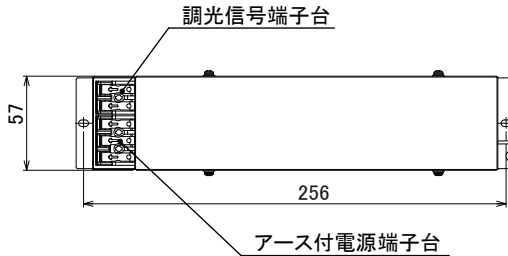

【埋込穴寸法】

色温度 (※1)	30°			60°			80°		
	品番	器具光束 (※1)	演色性	品番	器具光束 (※1)	演色性	品番	器具光束 (※1)	演色性
4000K	DL18W-30HCRB-D	1620lm	Ra93	DL18W-60HCRB-D	1620lm	Ra93	DL18W-80HCRB-D	1440lm	Ra93
3500K	DL18WW-30HCRB-D	1530lm	Ra94	DL18WW-60HCRB-D	1530lm	Ra94	DL18WW-80HCRB-D	1350lm	Ra94
3000K	DL18L30-30HCRB-D	1440lm	Ra95	DL18L30-60HCRB-D	1440lm	Ra95	DL18L30-80HCRB-D	1260lm	Ra95
2700K	DL18L27-30HCRB-D	1350lm	Ra95	DL18L27-60HCRB-D	1350lm	Ra95	DL18L27-80HCRB-D	1170lm	Ra95