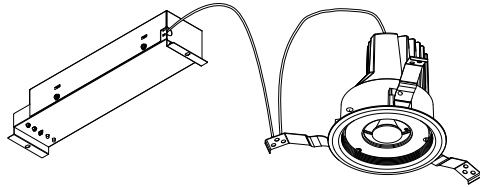

【埋込穴寸法】

色温度 (※1)	30°			60°			80°		
	品番	器具光束 (※1)	演色性	品番	器具光束 (※1)	演色性	品番	器具光束 (※1)	演色性
4000K	DL24W-30HCRB-D	2025lm	Ra93	DL24W-60HCRB-D	2025lm	Ra93	DL24W-80HCRB-D	1800lm	Ra93
3500K	DL24WW-30HCRB-D	1890lm	Ra94	DL24WW-60HCRB-D	1890lm	Ra94	DL24WW-80HCRB-D	1710lm	Ra94
3000K	DL24L30-30HCRB-D	1710lm	Ra95	DL24L30-60HCRB-D	1710lm	Ra95	DL24L30-80HCRB-D	1530lm	Ra95
2700K	DL24L27-30HCRB-D	1620lm	Ra95	DL24L27-60HCRB-D	1620lm	Ra95	DL24L27-80HCRB-D	1440lm	Ra95