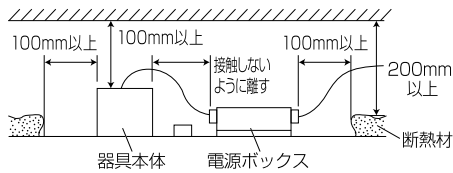

安全に関するご注意

■断熱材、防音材をかぶせた状態で使用しないでください。火災の原因になります。設置の際は、器具と断熱材、防音材、造営材等と、図のような空間を設けて施工ください。

- ■ロックウール等のやわらかい天井に取り付けしないでください。天井材破損、器具落下の原因になります。
- ■接地(アース)工事を確実に行ってください。電源には接地工事が必要です。入力電圧が150V以上300V以下のものはD種(第3種)接地工事を「電気設備技術基準」に準じて施工してください。接地工事が不完全な場合、感電の原因になります。
- ■この器具は屋内専用で、5~35°C・湿度10~85%の範囲でご使用下さい。
- ■器具は下向き以外で使用しないでください。また、傾斜天井、壁などには取り付けできません。発熱により寿命が短くなる原因になります。
- ■点灯時、光を直視しないでください。目を痛める可能性があります。

使用上のご注意

- ●器具の近くや電波状況の弱い場所では音響製品に雑音が入る場合があります。器具と音響製品を離してご使用ください。
- ●LEDにはバラツキがあるため、同一型番でも発光色、明るさが異なる場合があります。
- ●照射面や照射距離が使い場合、光ムラが発生する場合があります。

No.	部品名	材質	数量	備考	屋内 天井埋込専用			特記事項
7	落下防止ワイヤー	170mm(フック含む)	1		電源接続			・PWM調光対応 ・近接照射限度 0.3m ・設計寿命 約40,000時間
6	ハーネス	—	1		アース付端子台			
5	電源ユニット	—	1		定格電圧	100V	200V	242V
4	LEDレンズ	ポリカーボネート	1		消費電力	42.0W	42.0W	42.0W
3	取付用バネ	SUS(ステンレス鋼)	3		周波数	50/60Hz		作成日
2	フレーム	アルミダイキャスト	1	黒塗装	器具質量	約 1.4kg		初回作成日 2013年 9月18日
1	ヒートシンク	アルミダイキャスト	1	黒塗装	作成	検図	承認	アイリスオーヤマ株式会社
					高橋	高橋	奥村