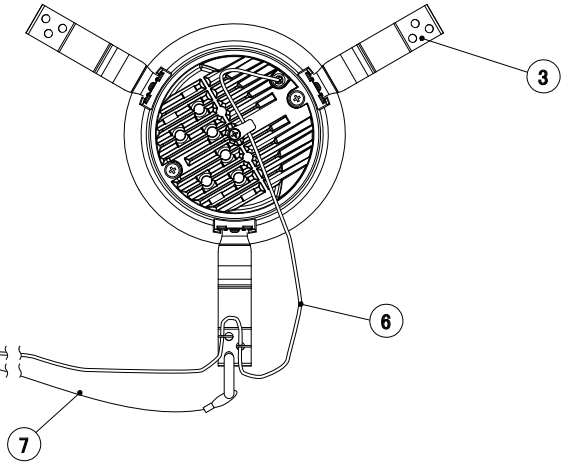

【埋込穴寸法】

色温度 (※1)	30°			60°			80°		
	品番	器具光束 (※1)	演色性	品番	器具光束 (※1)	演色性	品番	器具光束 (※1)	演色性
4000K	DL24W-30HCRB-D	2025lm	Ra93	DL24W-60HCRB-D	2025lm	Ra93	DL24W-80HCRB-D	1800lm	Ra93
3500K	DL24WW-30HCRB-D	1890lm	Ra94	DL24WW-60HCRB-D	1890lm	Ra94	DL24WW-80HCRB-D	1710lm	Ra94
3000K	DL24L30-30HCRB-D	1710lm	Ra95	DL24L30-60HCRB-D	1710lm	Ra95	DL24L30-80HCRB-D	1530lm	Ra95
2700K	DL24L27-30HCRB-D	1620lm	Ra95	DL24L27-60HCRB-D	1620lm	Ra95	DL24L27-80HCRB-D	1440lm	Ra95

### 使用上のご注意

- 器具の近くや電波状況の弱い場所では音響製品に雑音が入る場合があります。器具と音響製品を離してご使用ください。
- LEDにはバラツキがあるため、同一型番でも発光色、明るさが異なる場合があります。
- 照射面や照射距離が使い場合、光ムラが発生する場合があります。

No.	部品名	材質	数量	備考	屋内 天井埋込専用			特記事項
7	落下防止ワイヤー	170mm(フック含む)	1		電源接続			・PWM調光対応 ・近接照射限度 0.3m ・設計寿命 約40,000時間
6	ハーネス	—	1		アース付端子台			
5	電源ユニット	—	1		定格電圧	100V	200V	242V
4	LEDレンズ	ポリカーボネート	1		消費電力	42.0W	42.0W	42.0W
3	取付用バネ	SUS(ステンレス鋼)	3		周波数	50/60Hz		作成日
2	フレーム	アルミダイキャスト	1	黒塗装	器具質量	約 1.4kg		初回作成日 2013年 9月18日
1	ヒートシンク	アルミダイキャスト	1	黒塗装	作成	検図	承認	アイリスオーヤマ株式会社
					高橋	高橋	奥村	