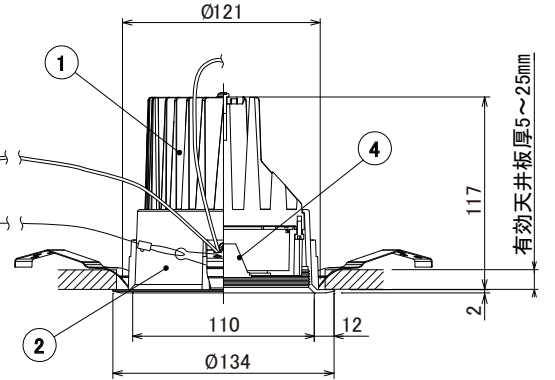

【埋込穴寸法】

色温度 (※1)	30°			60°			80°		
	品番	器具光束 (※1)	演色性	品番	器具光束 (※1)	演色性	品番	器具光束 (※1)	演色性
4000K	DL24W-30HCRB-D	2025lm	Ra93	DL24W-60HCRB-D	2025lm	Ra93	DL24W-80HCRB-D	1800lm	Ra93
3500K	DL24WW-30HCRB-D	1890lm	Ra94	DL24WW-60HCRB-D	1890lm	Ra94	DL24WW-80HCRB-D	1710lm	Ra94
3000K	DL24L30-30HCRB-D	1710lm	Ra95	DL24L30-60HCRB-D	1710lm	Ra95	DL24L30-80HCRB-D	1530lm	Ra95
2700K	DL24L27-30HCRB-D	1620lm	Ra95	DL24L27-60HCRB-D	1620lm	Ra95	DL24L27-80HCRB-D	1440lm	Ra95