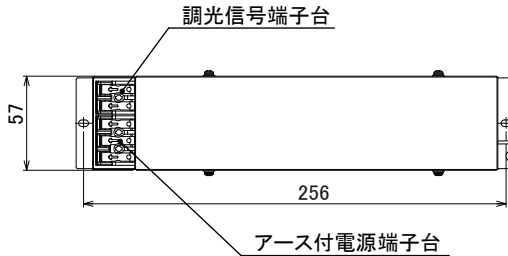

【埋込穴寸法】

色温度 (※1)	30°			60°			80°		
	品番	器具光束 (※1)	演色性	品番	器具光束 (※1)	演色性	品番	器具光束 (※1)	演色性
4000K	DL24W-30HCRB-D	2025lm	Ra93	DL24W-60HCRB-D	2025lm	Ra93	DL24W-80HCRB-D	1800lm	Ra93
3500K	DL24WW-30HCRB-D	1890lm	Ra94	DL24WW-60HCRB-D	1890lm	Ra94	DL24WW-80HCRB-D	1710lm	Ra94
3000K	DL24L30-30HCRB-D	1710lm	Ra95	DL24L30-60HCRB-D	1710lm	Ra95	DL24L30-80HCRB-D	1530lm	Ra95
2700K	DL24L27-30HCRB-D	1620lm	Ra95	DL24L27-60HCRB-D	1620lm	Ra95	DL24L27-80HCRB-D	1440lm	Ra95