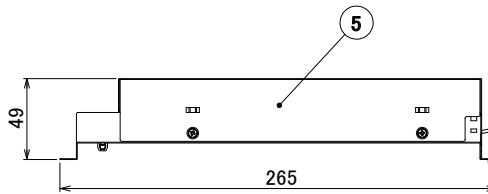

【埋込穴寸法】

色温度 (※1)	30°			60°			80°		
	品番	器具光束 (※1)	演色性	品番	器具光束 (※1)	演色性	品番	器具光束 (※1)	演色性
4000K	DL24W-30HCRB-D	2025lm	Ra93	DL24W-60HCRB-D	2025lm	Ra93	DL24W-80HCRB-D	1800lm	Ra93
3500K	DL24WW-30HCRB-D	1890lm	Ra94	DL24WW-60HCRB-D	1890lm	Ra94	DL24WW-80HCRB-D	1710lm	Ra94
3000K	DL24L30-30HCRB-D	1710lm	Ra95	DL24L30-60HCRB-D	1710lm	Ra95	DL24L30-80HCRB-D	1530lm	Ra95
2700K	DL24L27-30HCRB-D	1620lm	Ra95	DL24L27-60HCRB-D	1620lm	Ra95	DL24L27-80HCRB-D	1440lm	Ra95