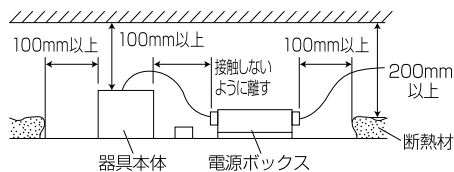

安全に関するご注意

■断熱材、防音材をかぶせた状態で使用しないでください。火災の原因になります。設置の際は、器具と断熱材、防音材、造営材等と、図のような空間を設けて施工ください。

■ロックウール等のやわらかい天井に取り付けしないでください。天井材破損、器具落下の原因になります。
■接地(アース)工事を確実に行ってください。電源には接地工事が必要です。入力電圧が150V以上300V以下のものはD種(第3種)接地工事を「電気設備技術基準」に準じて施工してください。接地工事が不完全な場合、感電の原因になります。
■この器具は屋内専用で、5~35°C・湿度10~85%の範囲でご使用下さい。
■器具は下向き以外で使用しないでください。また、傾斜天井、壁などには取り付けできません。発熱により寿命が短くなる原因になります。
■点灯時、光を直視しないでください。目を痛める可能性があります。

使用上のご注意

- ●器具の近くや電波状況の弱い場所では音響製品に雑音が入る場合があります。器具と音響製品を離してご使用ください。
- ●LEDにはバラツキがあるため、同一型番でも発光色、明るさが異なる場合があります。
- ●照射面や照射距離が使い場合、光ムラが発生する場合があります。

No.	部品名	材質	数量	備考	屋内天井埋込専用			特記事項	
7	落下防止ワイヤー	170mm(フック含む)	1		電源接続			・PWM調光対応 ・近接照射限度 0.3m ・設計寿命 約40,000時間	
6	ハーネス	—	1		アース付端子台				
5	電源ユニット	—	1		定格電圧	100V	200V	242V	作成日
4	LEDレンズ	ポリカーボネート	1		消費電力	11.0W	11.0W	11.0W	
3	取付用バネ	SUS(ステンレス鋼)	3		周波数	50/60Hz			初回作成日 2013年 9月18日
2	フレーム	アルミダイキャスト	1	黒塗装	器具質量	約 0.7kg			
1	ヒートシンク	アルミダイキャスト	1	黒塗装	作成	検図	承認		
					高橋	高橋	奥村