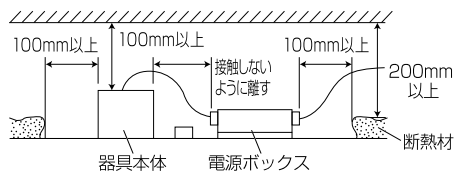

安全に関するご注意

■断熱材、防音材をかぶせた状態で使用しないでください。火災の原因になります。設置の際は、器具と断熱材、防音材、造営材等と、図のような空間を設けて施工ください。

■ロックウール等のやわらかい天井に取り付けしないでください。天井材破損、器具落下の原因になります。
■接地(アース)工事を確実に行ってください。電源には接地工事が必要です。入力電圧が150V以上300V以下のものはD種(第3種)接地工事を「電気設備技術基準」に準じて施工してください。接地工事が不完全な場合、感電の原因になります。
■この器具は屋内専用で、5~35°C・湿度10~85%の範囲でご使用下さい。
■器具は下向き以外で使用しないでください。また、傾斜天井、壁などには取り付けできません。発熱により寿命が短くなる原因になります。
■点灯時、光を直視しないでください。目を痛める可能性があります。

使用上のご注意

- ●器具の近くや電波状況の弱い場所では音響製品に雑音が入る場合があります。器具と音響製品を離れてご使用ください。
- ●LEDにはバラツキがあるため、同一型番でも発光色、明るさが異なる場合があります。
- ●照射面や照射距離が使い場合、光ムラが発生する場合があります。

No.	部品名	材質	数量	備考	屋内天井埋込専用			特記事項
7	落下防止ワイヤー	170mm(フック含む)	1		電源接続	アース付端子台		・PWM調光対応 ・近接照射限度 0.3m ・設計寿命 約40,000時間
6	ハーネス	—	1		定格電圧	100V	200V 242V	
5	電源ユニット	—	1		消費電力	21.0W	21.0W 21.0W	
4	LEDレンズ	ポリカーボネート	1		周波数	50/60Hz		作成日
3	取付用バネ	SUS(ステンレス鋼)	3		器具質量	約 0.9kg		初回作成日 2013年 9月 18日
2	フレーム	アルミダイキャスト	1	黒塗装	作成	検図	承認	
1	ヒートシンク	アルミダイキャスト	1	黒塗装	高橋	高橋	奥村