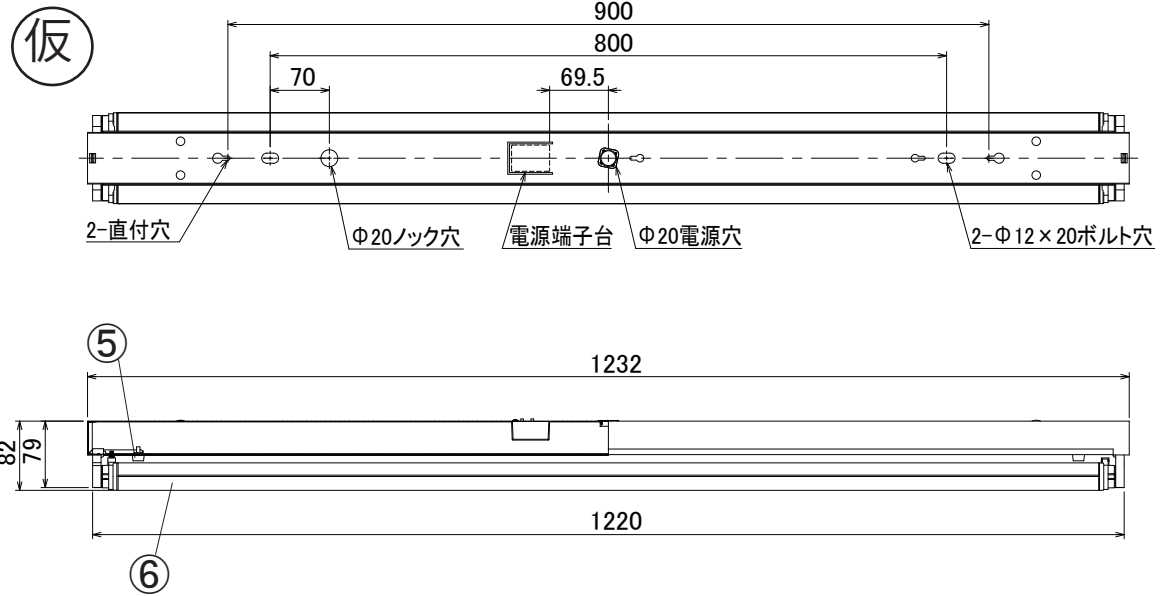

対応ランプ
HE 190 **HE 180** **HE 160**
HE 160θ **HE 150** **HE 150θ**
HE-S-GF **HE-S** 高演色 **HE-S**-人感センサー

電源: 無(ランプ内蔵)
 片側給電
 G13口金

使用上のご注意

- 照明器具の電源は、電子レンジやコピー機等の高ワット製品とは回路を分けてご使用ください。高ワット商品の使用時にちらつくことがあります。
- ビデオカメラや防犯カメラを通して照射された面を見た時の画像に、ちらつきや縞模様が見られる場合があります。

LED 専用

7	固定パーツ			
6	ランプ		LED 40形	
5	化粧ネジ	SWCH/PC樹脂	M4×10	
4	電源端子台	PP/PC樹脂	KT-6MSL	
3	ソケット	PBT樹脂		
2	反射板	鋼板	白色塗装	
1	本体	鋼板	亜鉛鋼板	
No.	部品名	材質	数量	備考

種類	直付器具トラフ型 40形×2灯		特記事項 ・消費電力、定格電流は使用するランプによって異なります。 ・消費電力・定格電流はランプ仕様書参照してください。
定格電圧	AC100-242V		
周波数	50/60Hz		品番 IRLDFL42TR-K (1/1)
器具質量			
適合ランプ付・別売	アイリスオーヤマ製 片側給電 直管LEDランプ40形		変更日 2017年 10月 23日
作成	検図	承認	初回作成日 2014年 7月 4日
茂木	土居	八巻	アイリスオーヤマ株式会社