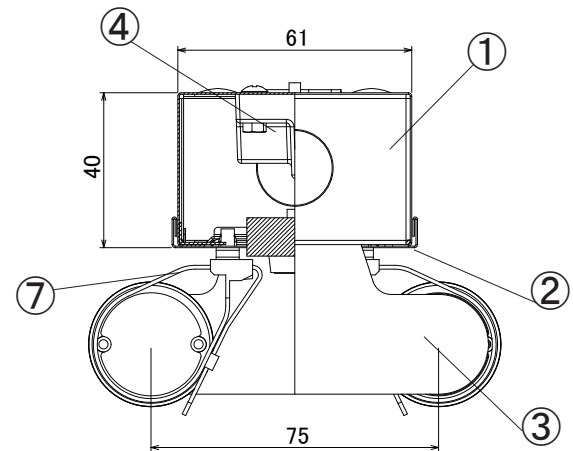

対応ランプ
HE 190 **HE 180** **HE 160**
HE 160θ **HE 150** **HE 150θ**
HE-S-GF **HE-S** 高演色 **HE-S**-人感センサー

電源: 無(ランプ内蔵)
 片側給電
 G13口金

使用上のご注意

- 照明器具の電源は、電子レンジやコピー機等の高ワット製品とは回路を分けてご使用ください。高ワット商品の使用時にちらつくことがあります。
- ビデオカメラや防犯カメラを通して照射された面を見た時の画像に、ちらつきや縞模様が見られる場合があります。

LED 専用

7	固定パーツ			
6	ランプ		LED 40形	
5	化粧ネジ	SWCH/PC樹脂	M4×10	
4	電源端子台	PP/PC樹脂	KT-6MSL	
3	ソケット	PBT樹脂		
2	反射板	鋼板	白色塗装	
1	本体	鋼板	亜鉛鋼板	
No.	部品名	材質	数量	備考

種類	直付器具トラフ型 40形×2灯		特記事項 ・消費電力、定格電流は使用するランプによって異なります。 ・消費電力・定格電流はランプ仕様書参照してください。
定格電圧	AC100-242V		
周波数	50/60Hz		品番 IRLDFL42TR-K (1/1)
器具質量			
適合ランプ付・別売	アイリスオーヤマ製 片側給電 直管LEDランプ40形		変更日 2017年 10月 23日
作成	検図	承認	初回作成日 2014年 7月 4日
茂木	土居	八巻	アイリスオーヤマ株式会社