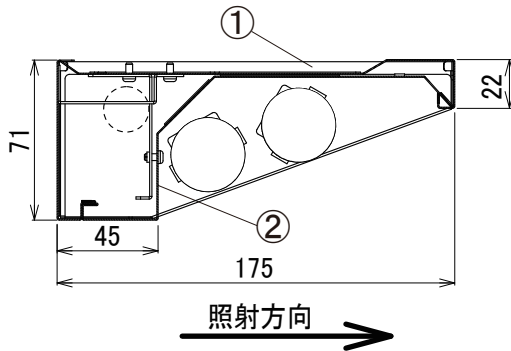

適合ランプ
HE180S HE160S
HE S 高演色 HE S-YF
HE S-GF

電源：ランプ内蔵
片側給電 **G13口金**

⚠ 安全に関するご注意

- 一般屋内用LED専用器具です。直射日光の当たる場所、湿気の多い場所、振動のある場所、雨の吹き込みを受ける場所、腐食性ガスの発生する場所では使用しないでください。火災・感電・落下の原因となります。
- この器具はECOHiLUX直管LEDランプ両側給電専用の器具です。従来型の蛍光ランプや他社製のLEDランプは絶対に取り付けしないでください。ブレーカーの損傷、感電、火災の原因となります。
- ランプ交換やお手入れの際は必ず主電源を切り、口金ピンに触れずに行ってください。感電の原因となります。
- 器具を改造しないでください。落下・感電・火災の原因となります。