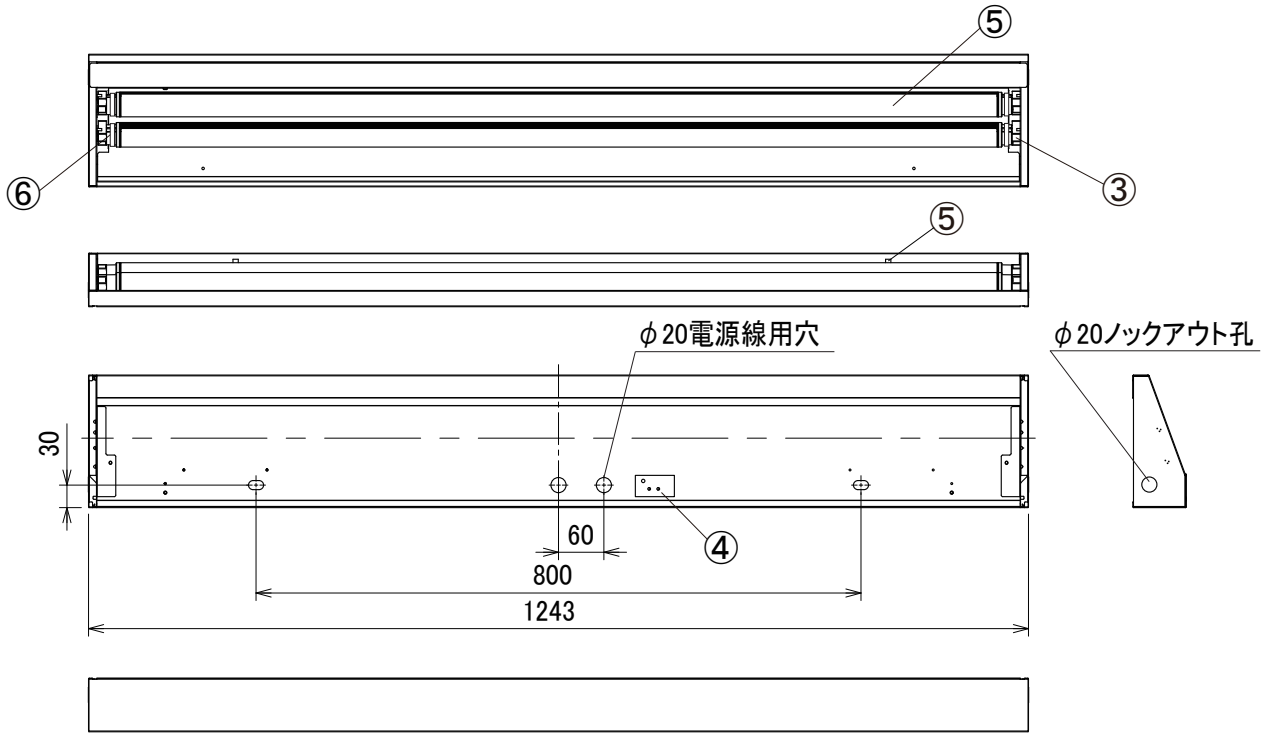

**適合ランプ**  
 HE180S HE160S  
 HE S 高演色 HE S-YF  
 HE S-GF

**電源：ランプ内蔵**  
**片側給電** **G13口金**

**⚠ 安全に関するご注意**

- 一般屋内用LED専用器具です。直射日光の当たる場所、湿気の多い場所、振動のある場所、雨の吹き込みを受ける場所、腐食性ガスの発生する場所では使用しないでください。火災・感電・落下の原因となります。
- この器具はECOHiLUX直管LEDランプ両側給電専用の器具です。従来型の蛍光ランプや他社製のLEDランプは絶対に取り付けしないでください。ブレーカーの損傷、感電、火災の原因となります。
- ランプ交換やお手入れの際は必ず主電源を切り、口金ピンに触れずに行ってください。感電の原因となります。
- 器具を改造しないでください。落下・感電・火災の原因となります。

LED  
専用

No.	部品名	材質	数量	備考	種類	品番	定格電圧	周波数	器具質量	適合ランプ	作成	検図	承認	特記事項
7					直付ウォールワッシャー型 40形×2灯	IRLDFL42CLWW-K	100-242V	50/60Hz	約3.2kg	片側給電 直管LEDランプ40形	谷藤	谷藤	八巻	消費電力は使用するランプによって異なります。 消費電力・定格電流はランプ仕様書参照。
6	固定パーツ		4											
5	ランプ		2	LED 40形 (別売)										初回作成日 2017年 6月 26日
4	電源端子台	PP/PC樹脂	1	KT-6MSL										アイリスオオヤマ株式会社
3	ソケット	PBT樹脂	4											
2	反射板	鋼板	1	白色仕上										
1	本体	鋼板	1	白色仕上										
No.	部品名	材質	数量	備考	谷藤	谷藤								