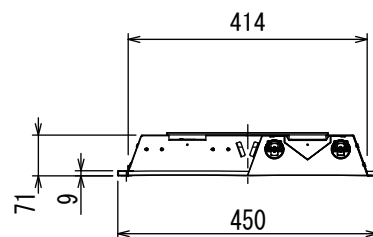

埋込穴寸法
1235 × 420

電源：ランプ内蔵

両側給電 G13口金

専用ランプ

ECOHiLUX HE 200 ECOHiLUX HE 140
 ECOHiLUX HE 190 ECOHiLUX HE III
 ECOHiLUX HE 170 ECOHiLUX **SAFE**
 ECOHiLUX HE 160 ECOHiLUX **III**

⚠ 安全に関するご注意

- 一般屋内用LED専用器具です。直射日光の当たる場所、湿気の多い場所、振動のある場所、雨の吹き込みを受ける場所、腐食性ガスの発生する場所では使用しないでください。火災・感電・落下の原因となります。
- この器具はECOHiLUX直管LEDランプ両側給電専用の器具です。従来型の蛍光ランプや他社製のLEDランプは絶対に取り付けしないでください。ブレーカーの損傷、感電、火災の原因となります。
- ランプ交換やお手入れの際は必ず主電源を切り、口金ピンに触れずに行ってください。感電の原因となります。
- 器具を改造しないでください。落下・感電・火災の原因となります。

種類	埋込下面開放型 40形×4灯	特記事項 ・消費電力は使用するランプによって異なります。 ・消費電力・定格電流はランプ仕様書参照。
品番	IRLDFL44UK	
定格電圧	100-242V	
周波数	50/60Hz	
器具質量		
適合ランプ 付・別売	両側給電 直管LEDランプ40形	作成日 2015年 9月 16日
作成	検図	承認
作成	谷藤	承認
検図	谷藤	承認
承認	八巻	

5	固定パーツ		8	
4	ランプ		4	LED 40形
3	ソケット	PBT樹脂	8	
2	反射板	鋼板	2	白色仕上
1	本体	鋼板	1	白色仕上
No.	部品名	材質	数量	備考

第三角法 (単位: mm)