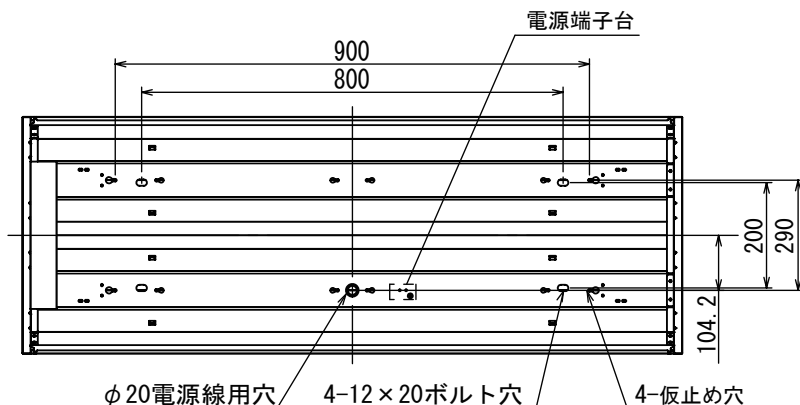

埋込穴寸法
1235 × 420

電源：ランプ内蔵

両側給電 G13口金

専用ランプ

ECOHiLUX HE 200 ECOHiLUX HE 140
 ECOHiLUX HE 190 ECOHiLUX HE III
 ECOHiLUX HE 170 ECOHiLUX **SAFE**
 ECOHiLUX HE 160 ECOHiLUX **III**

⚠ 安全に関するご注意

- 一般屋内用LED専用器具です。直射日光の当たる場所、湿気の多い場所、振動のある場所、雨の吹き込みを受ける場所、腐食性ガスの発生する場所では使用しないでください。火災・感電・落下の原因となります。
- この器具はECOHiLUX直管LEDランプ両側給電専用の器具です。従来型の蛍光ランプや他社製のLEDランプは絶対に取り付けしないでください。ブレーカーの損傷、感電、火災の原因となります。
- ランプ交換やお手入れの際は必ず主電源を切り、口金ピンに触れずに行ってください。感電の原因となります。
- 器具を改造しないでください。落下・感電・火災の原因となります。

種類	埋込下面開放型 40形×4灯	特記事項 ・消費電力は使用するランプによって異なります。 ・消費電力・定格電流はランプ仕様書参照。
品番	IRLDFL44UK	
定格電圧	100-242V	
周波数	50/60Hz	
器具質量		
適合ランプ 付・別売	両側給電 直管LEDランプ40形	作成日 2015年 9月 16日
作成	検図	承認
作成	谷藤	承認
検図	谷藤	承認
承認	八巻	

5	固定パーツ		8	
4	ランプ		4	LED 40形
3	ソケット	PBT樹脂	8	
2	反射板	鋼板	2	白色仕上
1	本体	鋼板	1	白色仕上
No.	部品名	材質	数量	備考

第三角法 (単位: mm)