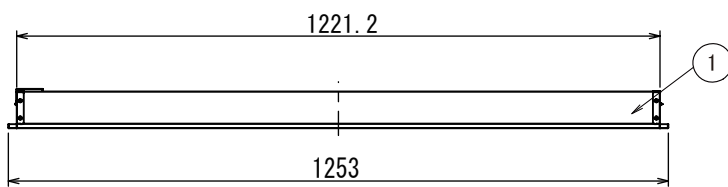

埋込穴寸法
1235 × 420

電源：ランプ内蔵

両側給電 G13口金

専用ランプ

ECOHiLUX HE 200 ECOHiLUX HE 140
 ECOHiLUX HE 190 ECOHiLUX HE III
 ECOHiLUX HE 170 ECOHiLUX **SAFE**
 ECOHiLUX HE 160 ECOHiLUX **III**

⚠ 安全に関するご注意

- 一般屋内用LED専用器具です。直射日光の当たる場所、湿気の多い場所、振動のある場所、雨の吹き込みを受ける場所、腐食性ガスの発生する場所では使用しないでください。火災・感電・落下の原因となります。
- この器具はECOHiLUX直管LEDランプ両側給電専用の器具です。従来型の蛍光ランプや他社製のLEDランプは絶対に取り付けしないでください。ブレーカーの損傷、感電、火災の原因となります。
- ランプ交換やお手入れの際は必ず主電源を切り、口金ピンに触れずに行ってください。感電の原因となります。
- 器具を改造しないでください。落下・感電・火災の原因となります。

種類	埋込下面開放型 40形×4灯	特記事項 ・消費電力は使用するランプによって異なります。 ・消費電力・定格電流はランプ仕様書参照。
品番	IRLDFL44UK	
定格電圧	100-242V	
周波数	50/60Hz	
器具質量		
適合ランプ 付・別売	両側給電 直管LEDランプ40形	作成日 2015年 9月 16日
作成	検図	承認
作成	谷藤	承認
検図	谷藤	承認
承認	八巻	

5	固定パーツ		8	
4	ランプ		4	LED 40形
3	ソケット	PBT樹脂	8	
2	反射板	鋼板	2	白色仕上
1	本体	鋼板	1	白色仕上
No.	部品名	材質	数量	備考