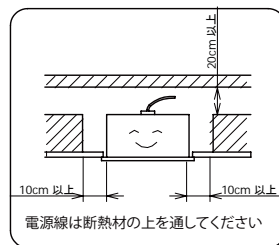

埋込穴寸法
1235 × 420

電源：ランプ内蔵

両側給電 G13口金

専用ランプ

ECOHiLUX HE 200 ECOHiLUX HE 140
 ECOHiLUX HE 190 ECOHiLUX HE III
 ECOHiLUX HE 170 ECOHiLUX **SAFE**
 ECOHiLUX HE 160 ECOHiLUX **III**

⚠ 安全に関するご注意

- 一般屋内用LED専用器具です。直射日光の当たる場所、湿気の多い場所、振動のある場所、雨の吹き込みを受ける場所、腐食性ガスの発生する場所では使用しないでください。火災・感電・落下の原因となります。
- この器具はECOHiLUX直管LEDランプ両側給電専用の器具です。従来型の蛍光ランプや他社製のLEDランプは絶対に取り付けしないでください。ブレーカーの損傷、感電、火災の原因となります。
- ランプ交換やお手入れの際は必ず主電源を切り、口金ピンに触れずに行ってください。感電の原因となります。
- 器具を改造しないでください。落下・感電・火災の原因となります。

種類	埋込下面開放型 40形×4灯	特記事項 ・消費電力は使用するランプによって異なります。 ・消費電力・定格電流はランプ仕様書参照。
品番	IRLDFL44UK	
定格電圧	100-242V	
周波数	50/60Hz	
器具質量		
適合ランプ 付・別売	両側給電 直管LEDランプ40形	作成日 2015年 9月 16日
作成	検図	承認
作成	谷藤	承認
検図	谷藤	承認
承認	八巻	

5	固定パーツ		8	
4	ランプ		4	LED 40形
3	ソケット	PBT樹脂	8	
2	反射板	鋼板	2	白色仕上
1	本体	鋼板	1	白色仕上
No.	部品名	材質	数量	備考

第三角法 (単位: mm)