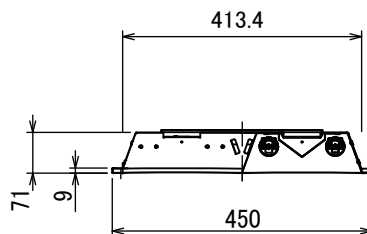

埋込穴寸法  
1235 × 420

電源：ランプ内蔵

片側給電

G13口金

専用ランプ

**ECOHiLUX HE 150S**

ECOHiLUX SLIM II

ECOHiLUX **LN**

5	固定パーツ	PA66樹脂	8	CV200
4	ランプ		4	LED 40形
3	ソケット	PBT樹脂	8	
2	反射板	鋼板	2	白色仕上
1	本体	鋼板	1	白色仕上
No.	部品名	材質	数量	備考

種類	埋込下面開放型 40形×4灯
品番	IRLDFL44UK-K
定格電圧	100-242V
周波数	50/60Hz
器具質量	
適合ランプ	片側給電 直管LEDランプ40形
作成	検図
承認	承認
谷藤	谷藤
	八巻