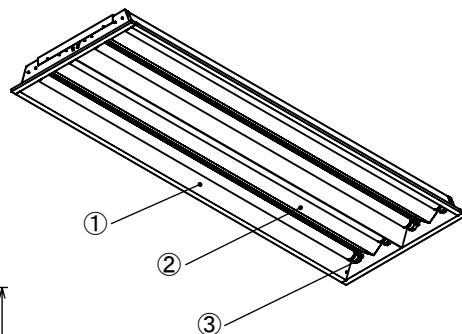

埋込穴寸法  
1235 × 420

電源：ランプ内蔵

片側給電

G13口金

専用ランプ

**ECOHiLUX HE 150S**

ECOHiLUX SLIM II

ECOHiLUX **LN**

5	固定パーツ	PA66樹脂	8	CV200
4	ランプ		4	LED 40形
3	ソケット	PBT樹脂	8	
2	反射板	鋼板	2	白色仕上
1	本体	鋼板	1	白色仕上
No.	部品名	材質	数量	備考

種類	埋込下面開放型 40形×4灯
品番	IRLDFL44UK-K
定格電圧	100-242V
周波数	50/60Hz
器具質量	
適合ランプ	片側給電 直管LEDランプ40形
作成	検図
承認	承認
谷藤	谷藤
	八巻