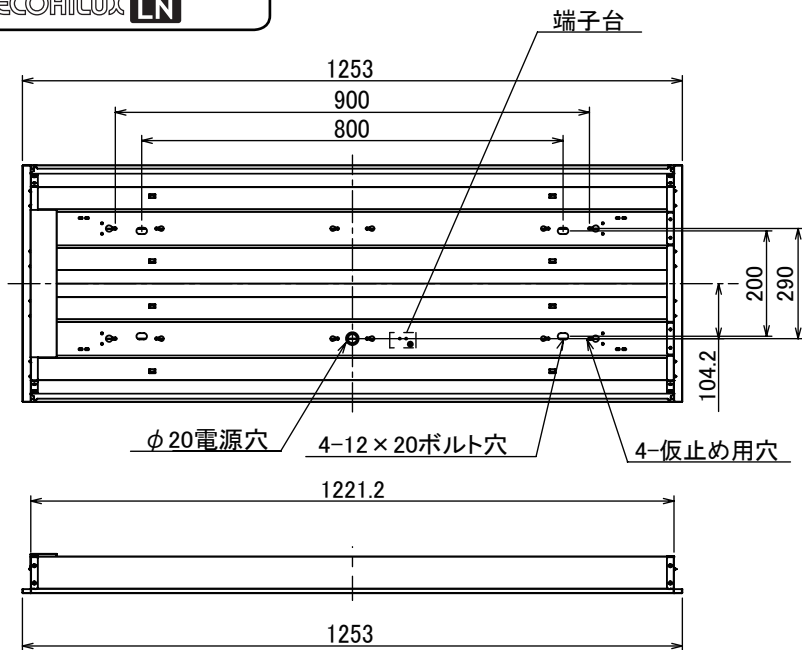

埋込穴寸法  
1235 × 420

電源：ランプ内蔵

片側給電

G13口金

専用ランプ

**ECOHiLUX HE 150S**

ECOHiLUX SLIM II

ECOHiLUX **LN**

5	固定パーツ	PA66樹脂	8	CV200
4	ランプ		4	LED 40形
3	ソケット	PBT樹脂	8	
2	反射板	鋼板	2	白色仕上
1	本体	鋼板	1	白色仕上
No.	部品名	材質	数量	備考

種類	埋込下面開放型 40形×4灯
品番	IRLDFL44UK-K
定格電圧	100-242V
周波数	50/60Hz
器具質量	
適合ランプ	片側給電 直管LEDランプ40形
作成	検図
承認	承認
谷藤	谷藤
	八巻