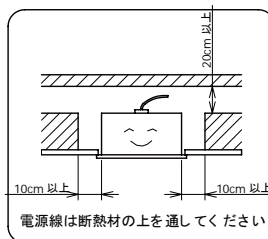

埋込穴寸法  
1235 × 420

電源：ランプ内蔵

片側給電

G13口金

専用ランプ

**ECOHiLUX HE 150S**

ECOHiLUX SLIM II

ECOHiLUX **LN**

5	固定パーツ	PA66樹脂	8	CV200
4	ランプ		4	LED 40形
3	ソケット	PBT樹脂	8	
2	反射板	鋼板	2	白色仕上
1	本体	鋼板	1	白色仕上
No.	部品名	材質	数量	備考

種類	埋込下面開放型 40形×4灯
品番	IRLDFL44UK-K
定格電圧	100-242V
周波数	50/60Hz
器具質量	
適合ランプ	片側給電 直管LEDランプ40形
作成	検図
承認	承認
谷藤	谷藤
	八巻