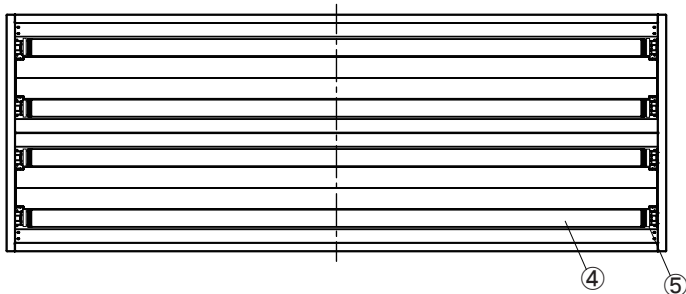

埋込穴寸法  
1235 × 420

電源：ランプ内蔵

片側給電

G13口金

専用ランプ

**ECOHiLUX HE 150S**

ECOHiLUX SLIM II

ECOHiLUX **LN**

5	固定パーツ	PA66樹脂	8	CV200
4	ランプ		4	LED 40形
3	ソケット	PBT樹脂	8	
2	反射板	鋼板	2	白色仕上
1	本体	鋼板	1	白色仕上
No.	部品名	材質	数量	備考

種類	埋込下面開放型 40形×4灯
品番	IRLDFL44UK-K
定格電圧	100-242V
周波数	50/60Hz
器具質量	
適合ランプ	片側給電 直管LEDランプ40形
作成	検図
承認	承認
谷藤	谷藤
	八巻