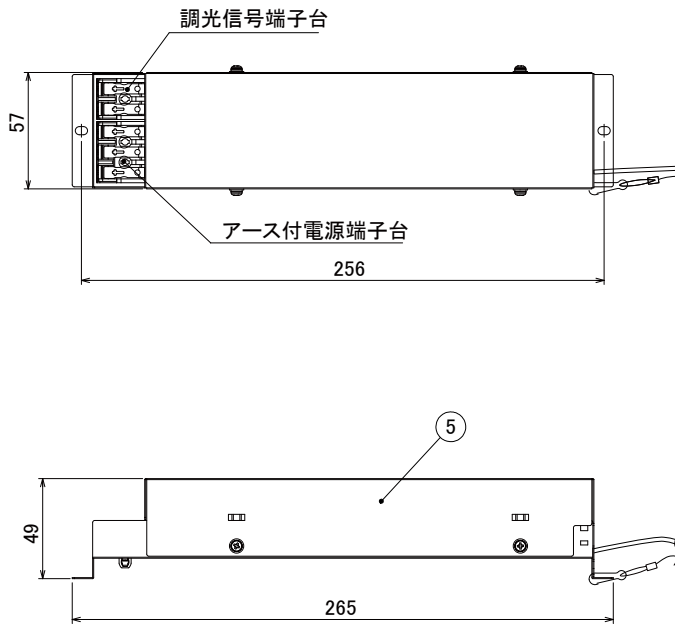

【埋込穴寸法】

色温度 (※1)	30°		60°	
	品番	器具光束(※1)	品番	器具光束(※1)
5000K	UV15N-30UCW-D	1600lm	UV15N-60UCW-D	1600lm
4000K	UV15W-30UCW-D	1600lm	UV15W-60UCW-D	1600lm
3500K	UV15WW-30UCW-D	1500lm	UV15WW-60UCW-D	1500lm
3000K	UV15L30-30UCW-D	1400lm	UV15L30-60UCW-D	1400lm

使用上のご注意

- 器具の近くや電波状況の弱い場所では音響製品に雑音が入る場合があります。器具と音響製品を離してご使用ください。
- LEDにはバラツキがあるため、同一型番でも発光色、明るさが異なる場合があります。
- 照射面や照射距離が使い場合、光ムラが発生する場合があります。

No.	部品名	材質	数量	備考	屋内天井埋込専用			特記事項
7	落下防止ワイヤー	170mm(フック含む)	1		電源接続			・PWM調光対応 ・演色性 Ra85以上 ・近接照射限度 0.3m ・設計寿命 約40,000時間
6	ハーネス	—	1		アース付端子台			
5	電源ユニット	—	1		定格電圧	100V	200V	242V
4	LEDレンズ	ポリカーボネート	1		消費電力	23.0W	23.1W	23.1W
3	取付用バネ	SUS(ステンレス鋼)	3		周波数	50/60Hz		
2	フレーム	アルミダイキャスト	1	白塗装	器具質量	約 1.2kg		
1	ヒートシンク	アルミダイキャスト	1	白塗装	作成	検図	承認	作成日
					高橋	高橋	奥村	初回作成日 2013年 9月 3日