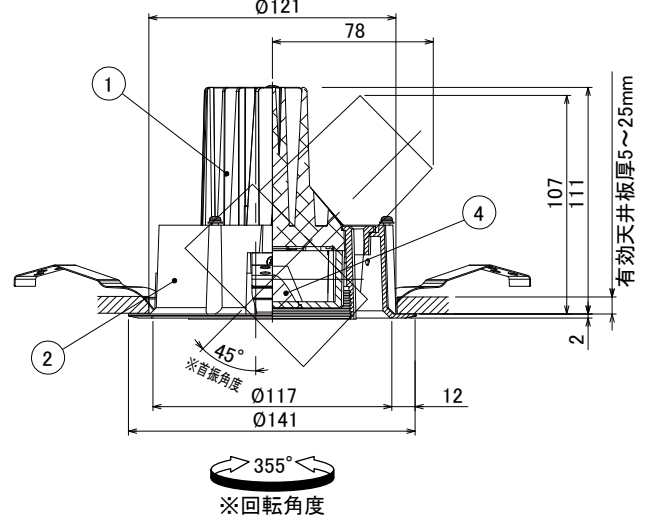

【埋込穴寸法】

色温度 (※1)	30°		60°	
	品番	器具光束(※1)	品番	器具光束(※1)
5000K	UV15N-30UCW-D	1600lm	UV15N-60UCW-D	1600lm
4000K	UV15W-30UCW-D	1600lm	UV15W-60UCW-D	1600lm
3500K	UV15WW-30UCW-D	1500lm	UV15WW-60UCW-D	1500lm
3000K	UV15L30-30UCW-D	1400lm	UV15L30-60UCW-D	1400lm