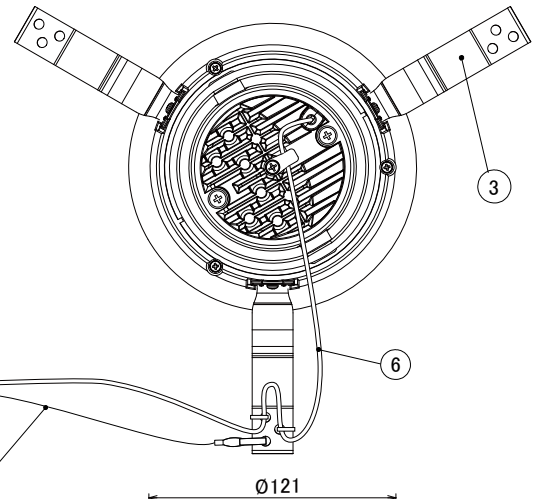

【埋込穴寸法】

色温度 (※1)	30°		60°	
	品番	器具光束(※1)	品番	器具光束(※1)
5000K	UV15N-30UCW-D	1600lm	UV15N-60UCW-D	1600lm
4000K	UV15W-30UCW-D	1600lm	UV15W-60UCW-D	1600lm
3500K	UV15WW-30UCW-D	1500lm	UV15WW-60UCW-D	1500lm
3000K	UV15L30-30UCW-D	1400lm	UV15L30-60UCW-D	1400lm

(※1)保証値ではありません。

安全に関するご注意

■断熱材、防音材をかぶせた状態で使用しないでください。火災の原因になります。設置の際は、器具と断熱材、防音材、造営材等と、図のような空間を設けて施工ください。

- ロックウール等のやわらかい天井に取り付けしないでください。天井材破損、器具落下の原因になります。
- 接地(アース)工事を確実に行ってください。電源には接地工事が必要です。入力電圧が150V以上300V以下のものはD種(第3種)接地工事を「電気設備技術基準」に準じて施工してください。接地工事が不完全な場合、感電の原因になります。
- この器具は屋内専用で、5~35°C・湿度10~85%の範囲でご使用下さい。
- 器具は下向き以外で使用しないでください。また、傾斜天井、壁などには取り付けできません。発熱により寿命が短くなる原因になります。
- 点灯時、光を直視しないでください。目を痛める可能性があります。

使用上のご注意

- 器具の近くや電波状況の弱い場所では音響製品に雑音が入る場合があります。器具と音響製品を離してご使用ください。
- LEDにはバラツキがあるため、同一型番でも発光色、明るさが異なる場合があります。
- 照射面や照射距離が使い場合、光ムラが発生する場合があります。

No.	部品名	材質	数量	備考	屋内天井埋込専用			特記事項
7	落下防止ワイヤー	170mm(フック含む)	1		電源接続			・PWM調光対応 ・演色性 Ra85以上 ・近接照射限度 0.3m ・設計寿命 約40,000時間
6	ハーネス	—	1		アース付端子台			
5	電源ユニット	—	1		定格電圧	100V	200V	242V
4	LEDレンズ	ポリカーボネート	1		消費電力	23.0W	23.1W	23.1W
3	取付用バネ	SUS(ステンレス鋼)	3		周波数	50/60Hz		
2	フレーム	アルミダイキャスト	1	白塗装	器具質量	約 1.2kg		
1	ヒートシンク	アルミダイキャスト	1	白塗装	作成	検図	承認	作成日
					高橋	高橋	奥村	初回作成日 2013年 9月 3日