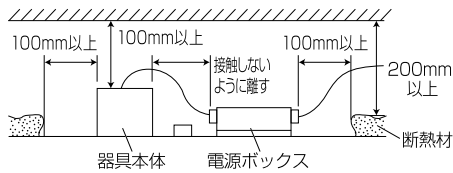

【埋込穴寸法】

色温度 (※1)	30°		60°	
	品番	器具光束(※1)	品番	器具光束(※1)
5000K	UV15N-30UCW-D	1600lm	UV15N-60UCW-D	1600lm
4000K	UV15W-30UCW-D	1600lm	UV15W-60UCW-D	1600lm
3500K	UV15WW-30UCW-D	1500lm	UV15WW-60UCW-D	1500lm
3000K	UV15L30-30UCW-D	1400lm	UV15L30-60UCW-D	1400lm

(※1)保証値ではありません。

安全に関するご注意

■断熱材、防音材をかぶせた状態で使用しないでください。火災の原因になります。設置の際は、器具と断熱材、防音材、造営材等と、図のような空間を設けて施工ください。

- ロックウール等のやわらかい天井に取り付けしないでください。天井材破損、器具落下の原因になります。
- 接地(アース)工事を確実に行ってください。電源には接地工事が必要です。入力電圧が150V以上300V以下のものはD種(第3種)接地工事を「電気設備技術基準」に準じて施工してください。接地工事が不完全な場合、感電の原因になります。
- この器具は屋内専用で、5~35°C・湿度10~85%の範囲でご使用下さい。
- 器具は下向き以外で使用しないでください。また、傾斜天井、壁などには取り付けできません。発熱により寿命が短くなる原因になります。
- 点灯時、光を直視しないでください。目を痛める可能性があります。