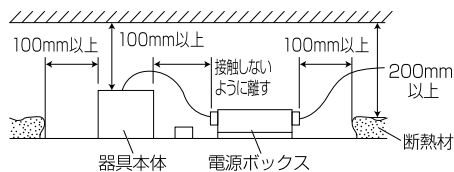

色温度 (※1)	20°				30°				60°			
	品番	器具光束 (※1)	演色性	品番	器具光束 (※1)	演色性	品番	器具光束 (※1)	演色性			
4000K	UV5W-20HCRW-D	500lm	Ra93	UV5W-30HCRW-D	500lm	Ra93	UV5W-60HCRW-D	500lm	Ra93			
3500K	UV5WW-20HCRW-D	450lm	Ra94	UV5WW-30HCRW-D	450lm	Ra94	UV5WW-60HCRW-D	450lm	Ra94			
3000K	UV5L30-20HCRW-D	450lm	Ra95	UV5L30-30HCRW-D	450lm	Ra95	UV5L30-60HCRW-D	450lm	Ra95			
2700K	UV5L27-20HCRW-D	400lm	Ra95	UV5L27-30HCRW-D	400lm	Ra95	UV5L27-60HCRW-D	400lm	Ra95			

(※1)保証値ではありません。

安全に関するご注意

■断熱材、防音材をかぶせた状態で使用しないでください。火災の原因になります。設置の際は、器具と断熱材、防音材、造営材等と、図のような空間を設けて施工ください。

- ロックウール等のやわらかい天井に取り付けしないでください。天井材破損、器具落下の原因になります。
- 接地(アース)工事を確実に行ってください。電源には接地工事が必要です。入力電圧が150V以上300V以下のものはD種(第3種)接地工事を「電気設備技術基準」に準じて施工してください。接地工事が不完全な場合、感電の原因になります。
- この器具は屋内専用で、5~35°C・湿度10~85%の範囲でご使用下さい。
- 器具は下向き以外で使用しないでください。また、傾斜天井、壁などには取り付けできません。発熱により寿命が短くなる原因になります。
- 点灯時、光を直視しないでください。目を痛める可能性があります。