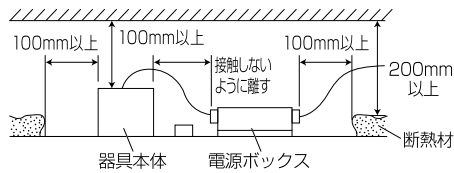

色温度 (※1)	30°			60°		
	品番	器具光束 (※1)	演色性	品番	器具光束 (※1)	演色性
4000K	UV12W-30HCRW-D	1200lm	Ra93	UV12W-60HCRW-D	1200lm	Ra93
3500K	UV12WW-30HCRW-D	1100lm	Ra94	UV12WW-60HCRW-D	1100lm	Ra94
3000K	UV12L30-30HCRW-D	1000lm	Ra95	UV12L30-60HCRW-D	1000lm	Ra95
2700K	UV12L27-30HCRW-D	950lm	Ra95	UV12L27-60HCRW-D	950lm	Ra95

(※1)保証値ではありません。

⚠️ 安全に関するご注意

■断熱材、防音材をかぶせた状態で使用しないでください。火災の原因になります。設置の際は、器具と断熱材、防音材、造営材等と、図のような空間を設けて施工ください。

- ロックウール等のやわらかい天井に取り付けしないでください。天井材破損、器具落下の原因になります。
- 接地(アース)工事を確実に行ってください。電源には接地工が必要です。入力電圧が150V以上300V以下のものはD種(第3種)接地工事を「電気設備技術基準」に準じて施工してください。接地工事が不完全な場合、感電の原因になります。
- この器具は屋内専用で、5~35°C・湿度10~85%の範囲でご使用下さい。
- 器具は下向き以外で使用しないでください。また、傾斜天井、壁などには取り付けできません。発熱により寿命が短くなる原因になります。
- 点灯時、光を直視しないでください。目を痛める可能性があります。