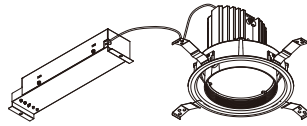

【埋込穴寸法】

※IRLDUV32シリーズとレンズ共有の為、8個のレンズは使用しておりません。

種類	15°		30°	
	品番	器具光束(※1)	品番	器具光束(※1)
精肉	UV24ME-15FRW	2900lm	UV24ME-30FRW	2900lm
鮮魚	UV24FI-15FRW	2900lm	UV24FI-30FRW	2900lm
野菜・青果	UV24VG-15FRW	3000lm	UV24VG-30FRW	3000lm
ペーカリー/惣菜	UV24DE-15FRW	2700lm	UV24DE-30FRW	2700lm

(※1)保証値ではありません。

△安全に関するご注意

■断熱材、防音材をかぶせた状態で使用しないでください。火災の原因になります。設置の際は、器具と断熱材、防音材、造営材等と、図のような空間を設けて施工ください。

- ロックウール等のやわらかい天井に取り付けしないでください。天井材破損、器具落下の原因になります。
- 接地(アース)工事を確実に行ってください。電源には接地工事が必要です。入力電圧が150V以上300V以下のものはD種(第3種)接地工事を「電気設備技術基準」に準じて施工してください。接地工事が不完全な場合、感電の原因になります。
- この器具は屋内専用で、5~35°C・湿度10~85%の範囲でご使用下さい。
- 器具は下向き以外で使用しないでください。また、傾斜天井、壁などには取り付けできません。発熱により寿命が短くなる原因になります。
- 点灯時、光を直視しないでください。目を痛める可能性があります。