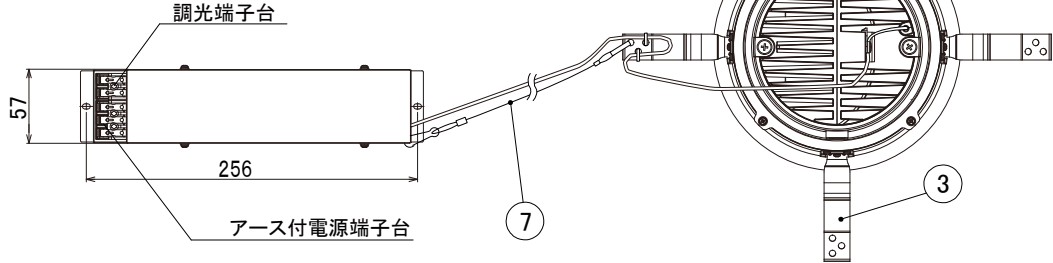

【埋込穴寸法】

※IRLDUV32シリーズとレンズ共有の為、8個のレンズは使用しておりません。

種類	15°		30°	
	品番	器具光束(※1)	品番	器具光束(※1)
精肉	UV24ME-15FRW	2900lm	UV24ME-30FRW	2900lm
鮮魚	UV24FI-15FRW	2900lm	UV24FI-30FRW	2900lm
野菜・青果	UV24VG-15FRW	3000lm	UV24VG-30FRW	3000lm
ペーカリー/惣菜	UV24DE-15FRW	2700lm	UV24DE-30FRW	2700lm

(※1)保証値ではありません。

△安全に関するご注意

■断熱材、防音材をかぶせた状態で使用しないでください。火災の原因になります。設置の際は、器具と断熱材、防音材、造営材等と、図のような空間を設けて施工ください。

- ロックウール等のやわらかい天井に取り付けしないでください。天井材破損、器具落下の原因になります。
- 接地(アース)工事を確実に行ってください。電源には接地工事が必要です。入力電圧が150V以上300V以下のものはD種(第3種)接地工事を「電気設備技術基準」に準じて施工してください。接地工事が不完全な場合、感電の原因になります。
- この器具は屋内専用で、5~35°C・湿度10~85%の範囲でご使用下さい。
- 器具は下向き以外で使用しないでください。また、傾斜天井、壁などには取り付けできません。発熱により寿命が短くなる原因になります。
- 点灯時、光を直視しないでください。目を痛める可能性があります。