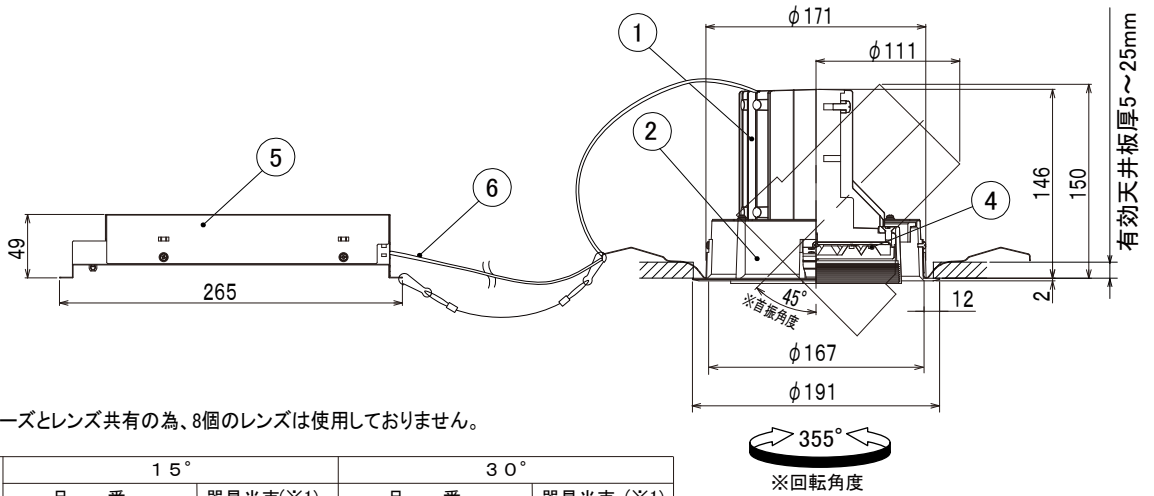

【埋込穴寸法】

※IRLDUV32シリーズとレンズ共有の為、8個のレンズは使用しておりません。

種類	15°		30°	
	品番	器具光束(※1)	品番	器具光束(※1)
精肉	UV24ME-15FRW	2900lm	UV24ME-30FRW	2900lm
鮮魚	UV24FI-15FRW	2900lm	UV24FI-30FRW	2900lm
野菜・青果	UV24VG-15FRW	3000lm	UV24VG-30FRW	3000lm
ペーカリー/惣菜	UV24DE-15FRW	2700lm	UV24DE-30FRW	2700lm