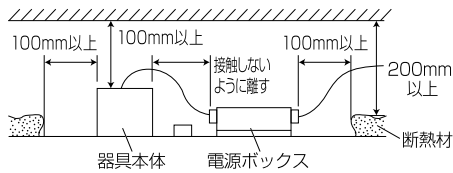

△安全に関するご注意

■断熱材、防音材をかぶせた状態で使用しないでください。火災の原因になります。設置の際は、器具と断熱材、防音材、造営材等と、図のような空間を設けて施工ください。

- ■ロックウール等のやわらかい天井に取り付けしないでください。天井材破損、器具落下の原因になります。
- ■接地(アース)工事を確実に行ってください。電源には接地工事が必要です。入力電圧が150V以上300V以下のものはD種(第3種)接地工事を「電気設備技術基準」に準じて施工してください。接地工事が不完全な場合、感電の原因になります。
- ■この器具は屋内専用で、5~35°C・湿度10~85%の範囲でご使用下さい。
- ■器具は下向き以外で使用しないでください。また、傾斜天井、壁などには取り付けできません。発熱により寿命が短くなる原因になります。
- ■点灯時、光を直視しないでください。目を痛める可能性があります。

使用上のご注意

- ●器具の近くや電波状況の弱い場所では音響製品に雑音が入る場合があります。器具と音響製品を離してご使用ください。
- ●LEDにはバラツキがあるため、同一型番でも発光色、明るさが異なる場合があります。
- ●照射面や照射距離が使い場合、光ムラが発生する場合があります。

No.	部品名	材質	数量	備考	屋内天井埋込専用			特記事項
7	落下防止ワイヤー	170mm(フック含む)	1		電源接続	アース付端子台		・近接照射限度 0.5m ・設計寿命 約30,000時間
6	電源ケーブル	—	1		定格電圧	100V	200V 242V	
5	電源ユニット	—	1		消費電力	40.5W	40.5W 40.5W	
4	LEDレンズ	ポリカーボネート	1		周波数	50/60Hz		作成日
3	取付用バネ	SUS(ステンレス鋼)	4		器具質量	約 2.5 kg		初回作成日 2012年 7月 30日
2	フレーム	アルミダイキャスト	1	白塗装	作成	検図	承認	
1	ヒートシンク	アルミダイキャスト	1	白塗装	高橋	高橋	奥村