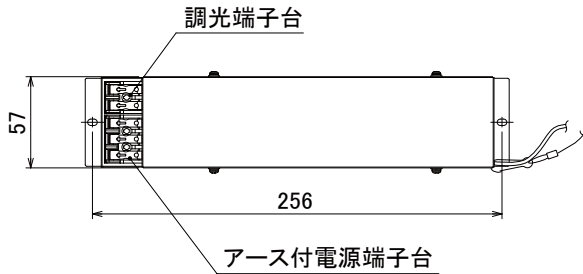

【埋込穴寸法】

色温度 (※1)	25°		50°	
	品番	器具光束(※1)	品番	器具光束(※1)
5000K	DL18N-25RP15-12W-D	2330lm	DL18N-50RP15-12W-D	2280lm
4000K	DL18W-25RP15-12W-D	2180lm	DL18W-50RP15-12W-D	2140lm
3000K	DL18L-25RP15-12W-D	2050lm	DL18L-50RP15-12W-D	2000lm