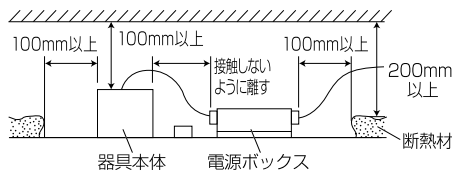

【埋込穴寸法】

色温度 (※1)	25°		50°	
	品番	器具光束(※1)	品番	器具光束(※1)
5000K	DL18N-25RP15-12W-D	2330lm	DL18N-50RP15-12W-D	2280lm
4000K	DL18W-25RP15-12W-D	2180lm	DL18W-50RP15-12W-D	2140lm
3000K	DL18L-25RP15-12W-D	2050lm	DL18L-50RP15-12W-D	2000lm

(※1)保証値ではありません。

▲安全に関するご注意

■断熱材、防音材をかぶせた状態で使用しないでください。火災の原因になります。設置の際は、器具と断熱材、防音材、造営材等と、図のような空間を設けて施工ください。

- ロックウール等のやわらかい天井に取り付けしないでください。天井材破損、器具落下の原因になります。
- 接地(アース)工事を確実に行ってください。電源には接地工事が必要です。入力電圧が150V以上300V以下のものはD種(第3種)接地工事を「電気設備技術基準」に準じて施工してください。接地工事が不完全な場合、感電の原因になります。
- この器具は屋内専用で、5~35°C・湿度10~85%の範囲でご使用下さい。
- 器具は下向き以外で使用しないでください。また、傾斜天井、壁などには取り付けできません。発熱により寿命が短くなる原因になります。
- 点灯時、光を直視しないでください。目を痛める可能性があります。