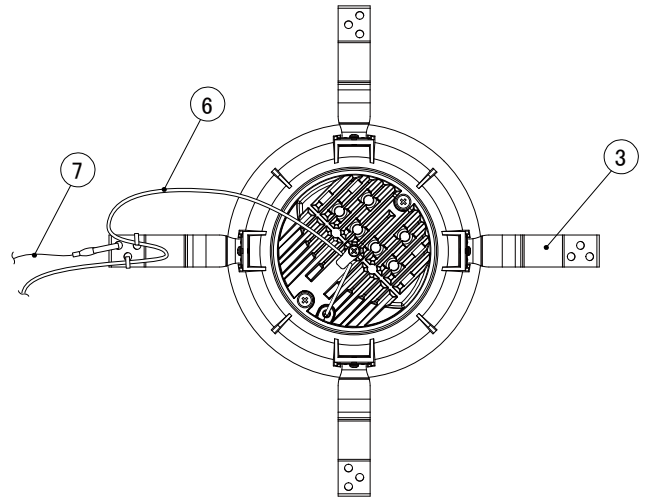

【埋込穴寸法】

色温度 (※1)	25°		50°	
	品番	器具光束(※1)	品番	器具光束(※1)
5000K	DL18N-25RP15-12W-D	2330lm	DL18N-50RP15-12W-D	2280lm
4000K	DL18W-25RP15-12W-D	2180lm	DL18W-50RP15-12W-D	2140lm
3000K	DL18L-25RP15-12W-D	2050lm	DL18L-50RP15-12W-D	2000lm

(※1)保証値ではありません。

▲安全に関するご注意

■断熱材、防音材をかぶせた状態で使用しないでください。火災の原因になります。設置の際は、器具と断熱材、防音材、造営材等と、図のような空間を設けて施工ください。

- ロックウール等のやわらかい天井に取り付けしないでください。天井材破損、器具落下の原因になります。
- 接地(アース)工事を確実に行ってください。電源には接地工事が必要です。入力電圧が150V以上300V以下のものはD種(第3種)接地工事を「電気設備技術基準」に準じて施工してください。接地工事が不完全な場合、感電の原因になります。
- この器具は屋内専用で、5~35°C・湿度10~85%の範囲でご使用下さい。
- 器具は下向き以外で使用しないでください。また、傾斜天井、壁などには取り付けできません。発熱により寿命が短くなる原因になります。
- 点灯時、光を直視しないでください。目を痛める可能性があります。

使用上のご注意

- 器具の近くや電波状況の弱い場所では音響製品に雑音が入る場合があります。器具と音響製品を離れてご使用ください。
- LEDにはバツキがあるため、同一型番でも発光色、明るさが異なる場合があります。
- 照射面や照射距離が近い場合、光ムラが発生する場合があります。

No.	部品名	材質	数量	備考	屋内天井埋込専用			特記事項
7	落下防止ワイヤー	170mm(フック含む)	1		電源接続			・PWM調光対応 ・演色性 Ra85 ・近接照射限度 0.3m ・設計寿命 40,000時間
6	ハーネス	—	1		アース付端子台			
5	電源ユニット	—	1		定格電圧	100V	200V	242V
4	LEDレンズ	ポリカーボネート	1		消費電力	25.0W	25.0W	25.0W
3	取付用バネ	SUS(ステンレス鋼)	4		周波数	50/60Hz		
2	フレーム	アルミダイキャスト	1	白塗装	器具質量	1.5kg		
1	ヒートシンク	アルミダイキャスト	1	白塗装	作成	検図	承認	作成日 2015年 8月 6日
					千葉(俊)	峯田	金井	初回作成日 2014年 3月17日