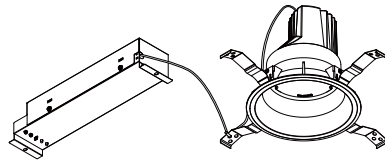

【埋込穴寸法】

色温度 (※1)	25°		50°	
	品番	器具光束(※1)	品番	器具光束(※1)
5000K	DL18N-25RP15-12W-D	2330lm	DL18N-50RP15-12W-D	2280lm
4000K	DL18W-25RP15-12W-D	2180lm	DL18W-50RP15-12W-D	2140lm
3000K	DL18L-25RP15-12W-D	2050lm	DL18L-50RP15-12W-D	2000lm

(※1)保証値ではありません。

▲安全に関するご注意

■断熱材、防音材をかぶせた状態で使用しないでください。火災の原因になります。設置の際は、器具と断熱材、防音材、造営材等と、図のような空間を設けて施工ください。

- ロックウール等のやわらかい天井に取り付けしないでください。天井材破損、器具落下の原因になります。
- 接地(アース)工事を確実に行ってください。電源には接地工事が必要です。入力電圧が150V以上300V以下のものはD種(第3種)接地工事を「電気設備技術基準」に準じて施工してください。接地工事が不完全な場合、感電の原因になります。
- この器具は屋内専用で、5~35°C・湿度10~85%の範囲でご使用下さい。
- 器具は下向き以外で使用しないでください。また、傾斜天井、壁などには取り付けできません。発熱により寿命が短くなる原因になります。
- 点灯時、光を直視しないでください。目を痛める可能性があります。