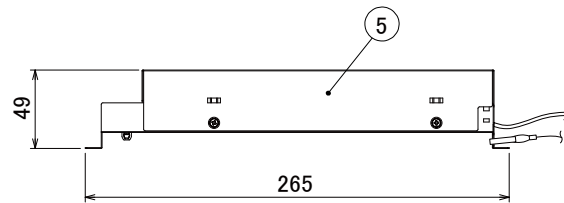

【埋込穴寸法】

色温度 (※1)	25°		50°	
	品番	器具光束(※1)	品番	器具光束(※1)
5000K	DL18N-25RP15-12W-D	2330lm	DL18N-50RP15-12W-D	2280lm
4000K	DL18W-25RP15-12W-D	2180lm	DL18W-50RP15-12W-D	2140lm
3000K	DL18L-25RP15-12W-D	2050lm	DL18L-50RP15-12W-D	2000lm

(※1)保証値ではありません。

▲安全に関するご注意

■断熱材、防音材をかぶせた状態で使用しないでください。火災の原因になります。設置の際は、器具と断熱材、防音材、造営材等と、図のような空間を設けて施工ください。

- ロックウール等のやわらかい天井に取り付けしないでください。天井材破損、器具落下の原因になります。
- 接地(アース)工事を確実に行ってください。電源には接地工事が必要です。入力電圧が150V以上300V以下のものはD種(第3種)接地工事を「電気設備技術基準」に準じて施工してください。接地工事が不完全な場合、感電の原因になります。
- この器具は屋内専用で、5~35°C・湿度10~85%の範囲でご使用下さい。
- 器具は下向き以外で使用しないでください。また、傾斜天井、壁などには取り付けできません。発熱により寿命が短くなる原因になります。
- 点灯時、光を直視しないでください。目を痛める可能性があります。