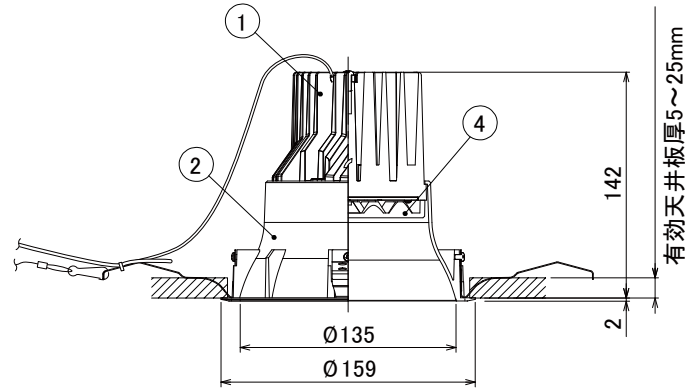

【埋込穴寸法】

色温度 (※1)	25°		50°	
	品番	器具光束(※1)	品番	器具光束(※1)
5000K	DL18N-25RP15-12W-D	2330lm	DL18N-50RP15-12W-D	2280lm
4000K	DL18W-25RP15-12W-D	2180lm	DL18W-50RP15-12W-D	2140lm
3000K	DL18L-25RP15-12W-D	2050lm	DL18L-50RP15-12W-D	2000lm