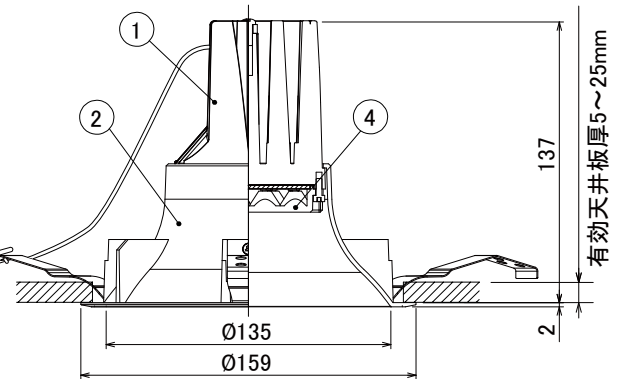

【埋込穴寸法】

色温度 (※1)	25°		50°	
	品番	器具光束 (※1)	品番	器具光束 (※1)
5000K	DL8N-25RP15-10W-D	1250lm	DL8N-50RP15-10W-D	1200lm
4000K	DL8W-25RP15-10W-D	1200lm	DL8W-50RP15-10W-D	1130lm
3000K	DL8L-25RP15-10W-D	1100lm	DL8L-50RP15-10W-D	1070lm