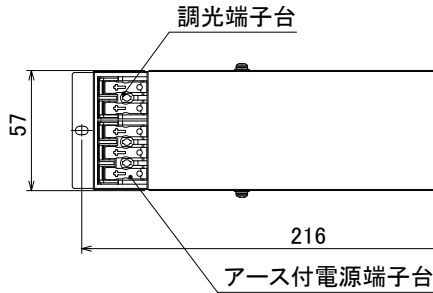

【埋込穴寸法】

色温度 (※1)	25°		50°	
	品番	器具光束 (※1)	品番	器具光束 (※1)
5000K	DL8N-25RP15-10W-D	1250lm	DL8N-50RP15-10W-D	1200lm
4000K	DL8W-25RP15-10W-D	1200lm	DL8W-50RP15-10W-D	1130lm
3000K	DL8L-25RP15-10W-D	1100lm	DL8L-50RP15-10W-D	1070lm