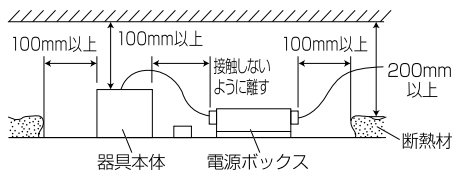

⚠ 安全に関するご注意

■断熱材、防音材をかぶせた状態で使用しないでください。火災の原因になります。設置の際は、器具と断熱材、防音材、造営材等と、図のような空間を設けて施工ください。

- ■ロックウール等のやわらかい天井に取り付けしないでください。天井材破損、器具落下の原因になります。
- ■接地(アース)工事を確実に行ってください。電源には接地工が必要です。入力電圧が150V以上300V以下のものはD種(第3種)接地工事を「電気設備技術基準」に準じて施工してください。接地工事が不完全な場合、感電の原因になります。
- ■この器具は屋内専用で、5~35°C・湿度10~85%の範囲でのご使用下さい。
- ■器具は下向き以外で使用しないでください。また、傾斜天井、壁などには取り付けできません。発熱により寿命が短くなる原因になります。
- ■点灯時、光を直視しないでください。目を痛める可能性があります。

使用上のご注意

- ●器具の近くや電波状況の弱い場所では音響製品に雑音が入る場合があります。器具と音響製品を離れてご使用ください。
- ●LEDにはパルス電圧があるため、同一型番でも発光色、明るさが異なる場合があります。
- ●照射面や照射距離が近い場合、光ムラが発生する場合があります。

No.	部品名	材質	数量	備考	屋内天井埋込専用			特記事項		
7	落下防止ワイヤー	170mm(フック含む)	1		電源接続			・PWM調光対応 ・演色性 Ra85 ・近接照射限度 0.3m ・設計寿命 40,000時間		
6	ハーネス	—	1		アース付端子台					
5	電源ユニット	—	1		定格電圧	100V	200V		242V	
4	LEDレンズ (※2)	ポリカーボネート	1		消費電力	15.0W	15.3W		15.4W	
3	取付用バネ	SUS(ステンレス鋼)	3		周波数	50/60Hz			作成日	2015年 8月 6日
2	フレーム	アルミダイキャスト	1	白塗装	器具質量	1.0kg			初回作成日	2014年 3月14日
1	ヒートシンク	アルミダイキャスト	1	白塗装	作成	検図	承認			
					千葉(俊)	峯田	金井