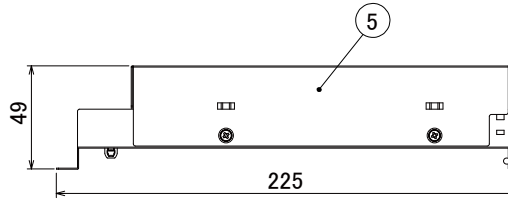

【埋込穴寸法】

色温度 (※1)	25°		50°	
	品番	器具光束 (※1)	品番	器具光束 (※1)
5000K	DL8N-25RP15-10W-D	1250lm	DL8N-50RP15-10W-D	1200lm
4000K	DL8W-25RP15-10W-D	1200lm	DL8W-50RP15-10W-D	1130lm
3000K	DL8L-25RP15-10W-D	1100lm	DL8L-50RP15-10W-D	1070lm