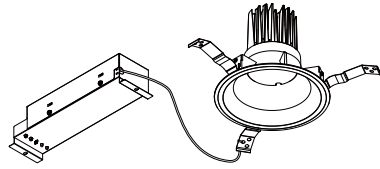

【埋込穴寸法】

色温度 (※1)	25°		50°	
	品番	器具光束 (※1)	品番	器具光束 (※1)
5000K	DL8N-25RP15-10W-D	1250lm	DL8N-50RP15-10W-D	1200lm
4000K	DL8W-25RP15-10W-D	1200lm	DL8W-50RP15-10W-D	1130lm
3000K	DL8L-25RP15-10W-D	1100lm	DL8L-50RP15-10W-D	1070lm