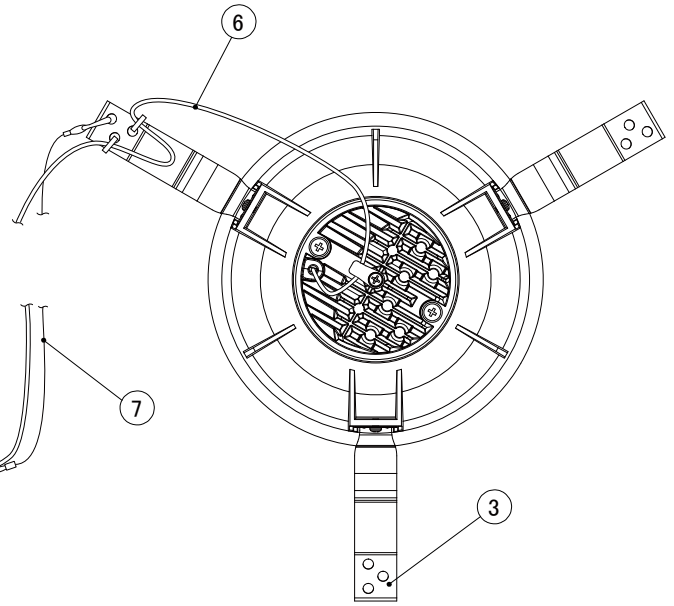

【埋込穴寸法】

色温度 (※1)	25°		50°	
	品番	器具光束 (※1)	品番	器具光束 (※1)
5000K	DL8N-25RP15-10W-D	1250lm	DL8N-50RP15-10W-D	1200lm
4000K	DL8W-25RP15-10W-D	1200lm	DL8W-50RP15-10W-D	1130lm
3000K	DL8L-25RP15-10W-D	1100lm	DL8L-50RP15-10W-D	1070lm

(※1)保証値ではありません。  
(※2)4個のレンズは光りません。

### 使用上のご注意

- 器具の近くや電波状況の弱い場所では音響製品に雑音が入る場合があります。器具と音響製品を離れてご使用ください。
- LEDにはパルス電圧があるため、同一型番でも発光色、明るさが異なる場合があります。
- 照射面や照射距離が近い場合、光ムラが発生する場合があります。

No.	部品名	材質	数量	備考	屋内天井埋込専用			特記事項		
7	落下防止ワイヤー	170mm(フック含む)	1		電源接続			・PWM調光対応 ・演色性 Ra85 ・近接照射限度 0.3m ・設計寿命 40,000時間		
6	ハーネス	—	1		アース付端子台					
5	電源ユニット	—	1		定格電圧	100V	200V		242V	
4	LEDレンズ (※2)	ポリカーボネート	1		消費電力	15.0W	15.3W		15.4W	
3	取付用バネ	SUS(ステンレス鋼)	3		周波数	50/60Hz			作成日	2015年 8月 6日
2	フレーム	アルミダイキャスト	1	白塗装	器具質量	1.0kg			初回作成日	2014年 3月14日
1	ヒートシンク	アルミダイキャスト	1	白塗装	作成	検図	承認			
					千葉(俊)	峯田	金井			