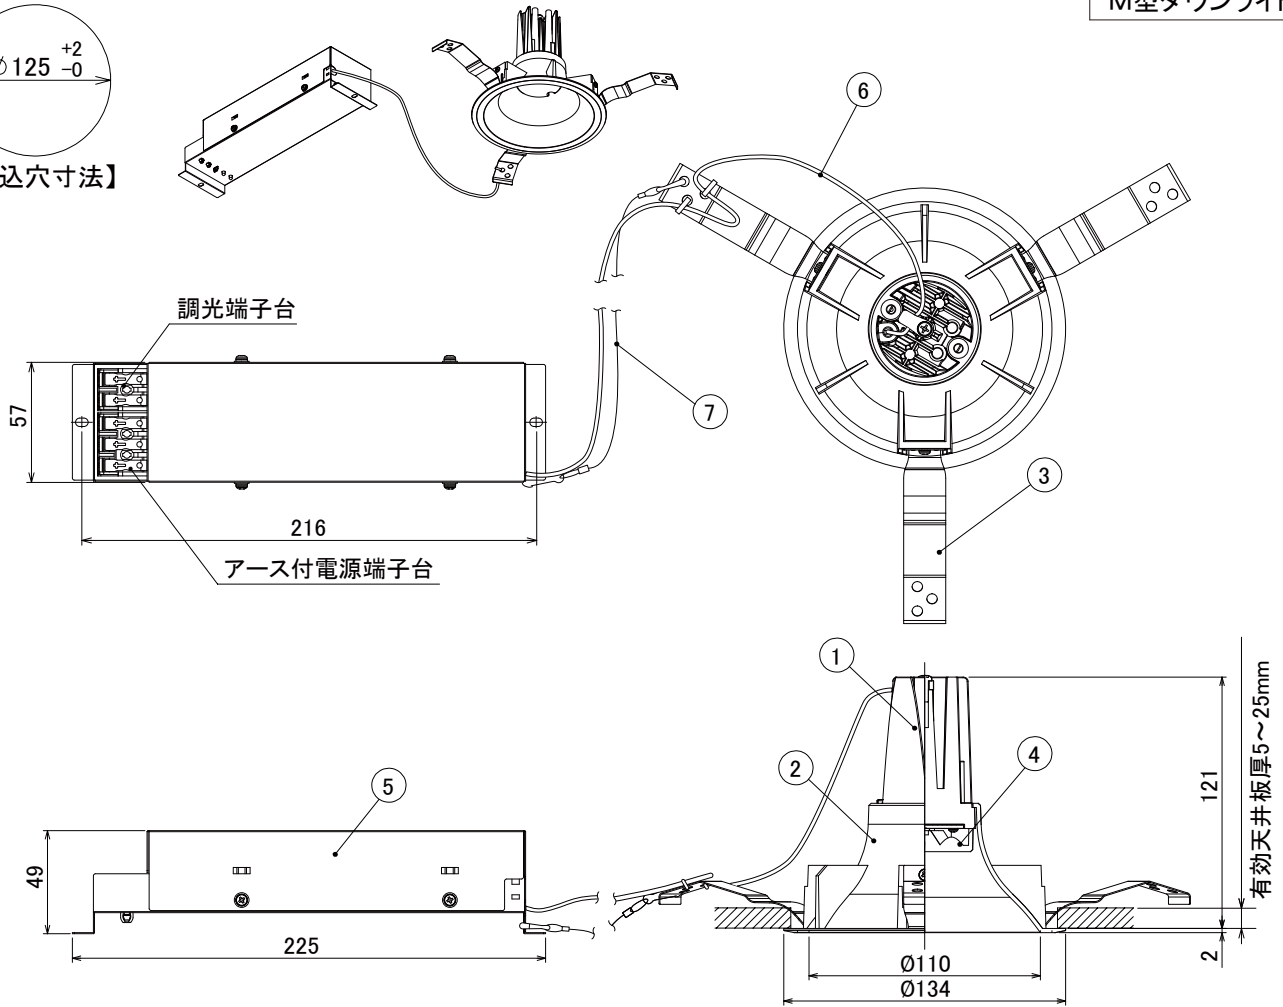

【埋込穴寸法】

色温度 (※1)	25°		50°	
	品番	器具光束 (※1)	品番	器具光束 (※1)
5000K	DL5N-25RP12-07W-D	750lm	DL5N-50RP12-07W-D	750lm
4000K	DL5W-25RP12-07W-D	700lm	DL5W-50RP12-07W-D	700lm
3000K	DL5L-25RP12-07W-D	630lm	DL5L-50RP12-07W-D	630lm