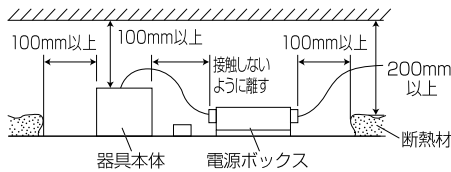

⚠ 安全に関するご注意

■断熱材、防音材をかぶせた状態で使用しないでください。火災の原因になります。設置の際は、器具と断熱材、防音材、造営材等と、図のような空間を設けて施工ください。

- ■ロックウール等のやわらかい天井に取り付けしないでください。天井材破損、器具落下の原因になります。
- ■接地(アース)工事を確実に行ってください。電源には接地工事が必要です。入力電圧が150V以上300V以下のものはD種(第3種)接地工事を「電気設備技術基準」に準じて施工してください。接地工事が不完全な場合、感電の原因になります。
- ■この器具は屋内専用で、5~35°C・湿度10~85%の範囲でご使用下さい。
- ■器具は下向き以外で使用しないでください。また、傾斜天井、壁などには取り付けできません。発熱により寿命が短くなる原因になります。
- ■点灯時、光を直視しないでください。目を痛める可能性があります。

使用上のご注意

- ●器具の近くや電波状況の弱い場所では音響製品に雑音が入る場合があります。器具と音響製品を離してご使用ください。
- ●LEDにはバラツキがあるため、同一型番でも発光色、明るさが異なる場合があります。
- ●照射面や照射距離が近い場合、光ムラが発生する場合があります。

No.	部品名	材質	数量	備考	屋内天井埋込専用			特記事項		
					電源接続	アース付端子台				
7	落下防止ワイヤー	170mm(フック含む)	1		定格電圧	100V	200V	242V	・PWM調光対応 ・演色性 Ra85 ・近接照射限度 0.3m ・設計寿命 40,000時間	
6	ハーネス	—	1		消費電力	9.5W	9.8W	9.9W		
5	電源ユニット	—	1		周波数	50/60Hz			作成日	2015年 8月 6日
4	LEDレンズ	ポリカーボネート	1		器具質量	0.7kg			初回作成日	2014年 3月17日
3	取付用バネ	SUS(ステンレス鋼)	3		作成	検図	承認			
2	フレーム	アルミダイキャスト	1	白塗装	千楽(俊)	峯田	金井			
1	ヒートシンク	アルミダイキャスト	1	白塗装