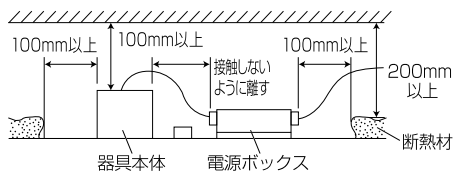

⚠️ 安全に関するご注意

■断熱材、防音材をかぶせた状態で使用しないでください。火災の原因になります。設置の際は、器具と断熱材、防音材、造営材等と、図のような空間を設けて施工ください。

- ■ロックウール等のやわらかい天井に取り付けしないでください。天井材破損、器具落下の原因になります。
- ■接地(アース)工事を確実に行ってください。電源には接地工が必要です。入力電圧が150V以上300V以下のものはD種(第3種)接地工事を「電気設備技術基準」に準じて施工してください。接地工事が不完全な場合、感電の原因になります。
- ■この器具は屋内専用で、5~35°C・湿度10~85%の範囲でご使用下さい。
- ■器具は下向き以外で使用しないでください。また、傾斜天井、壁などには取り付けできません。発熱により寿命が短くなる原因になります。
- ■点灯時、光を直視しないでください。目を痛める可能性があります。

使用上のご注意

- ●器具の近くや電波状況の弱い場所では音響製品に雑音が入る場合があります。器具と音響製品を離してご使用ください。
- ●LEDにはバラツキがあるため、同一型番でも発光色、明るさが異なる場合があります。
- ●照射面や照射距離が近い場合、光ムラが発生する場合があります。

No.	部品名	材質	数量	備考	屋内天井埋込専用			特記事項
7	落下防止ワイヤー	170mm(フック含む)	1		電源接続			・PWM調光対応 ・演色性 Ra85 ・近接照射限度 0.3m ・設計寿命 40,000時間
6	ハーネス	—	1		アース付端子台			
5	電源ユニット	—	1		定格電圧	100V	200V	242V
4	LEDレンズ	ポリカーボネート	1		消費電力	9.5W	9.8W	9.9W
3	取付用バネ	SUS(ステンレス鋼)	3		周波数	50/60Hz		
2	フレーム	アルミダイキャスト	1	白塗装	器具質量	0.7kg		
1	ヒートシンク	アルミダイキャスト	1	白塗装	作成	検図	承認	作成日 2015年 8月 6日
					千葉(俊)	峯田	金井	初回作成日 2014年 3月14日