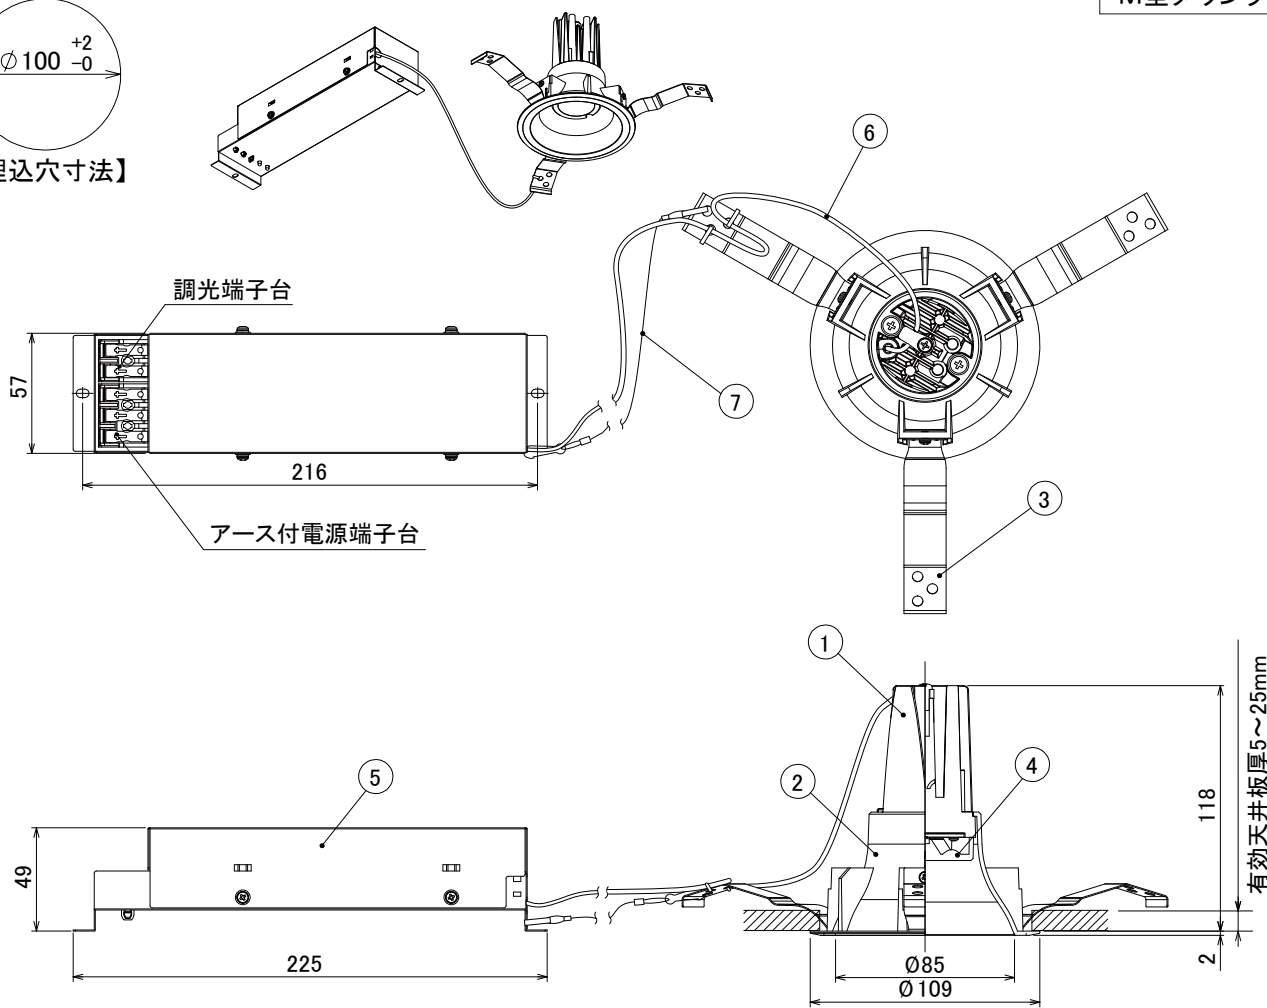

【埋込穴寸法】

色温度 (※1)	25°		50°	
	品番	器具光束(※1)	品番	器具光束(※1)
5000K	DL5N-25RP10-07W-D	750lm	DL5N-50RP10-07W-D	750lm
4000K	DL5W-25RP10-07W-D	700lm	DL5W-50RP10-07W-D	700lm
3000K	DL5L-25RP10-07W-D	630lm	DL5L-50RP10-07W-D	630lm