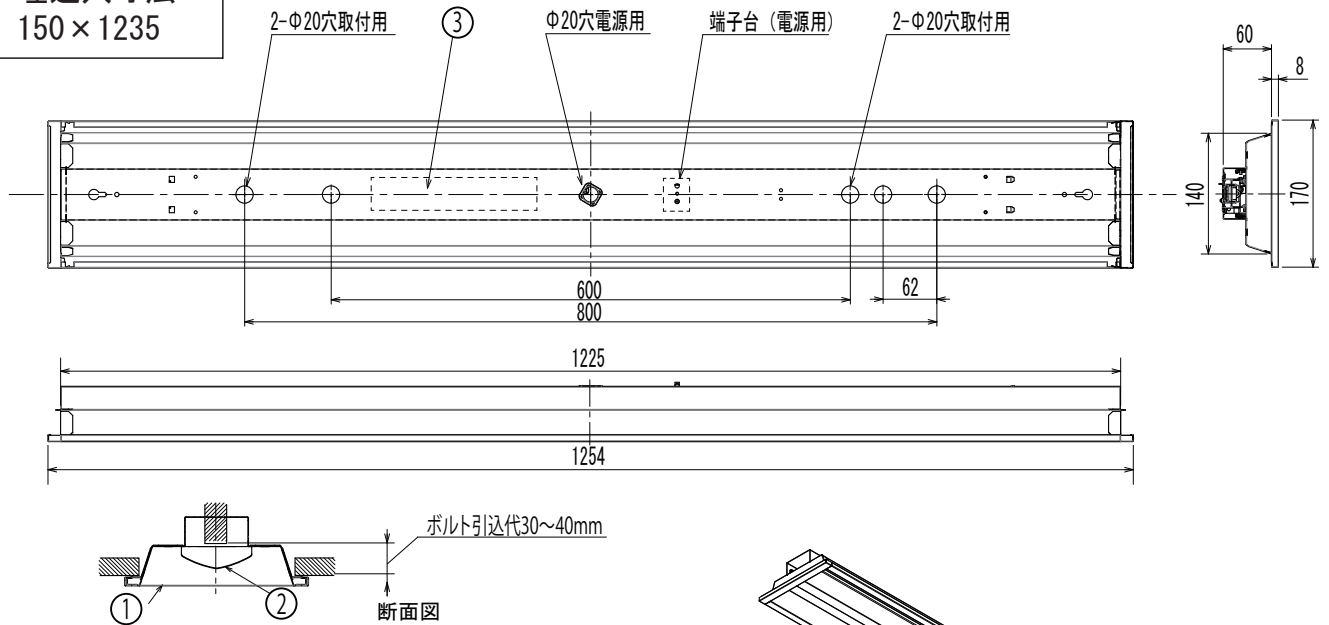

埋込穴寸法
150×1235

〈取り付けボルトの器具内寸法〉

ボルトの引込代は天井面から30~40mmにしてください。

〈使用上の注意〉

- ・LED素子には光色、明るさにバラツキがあるため、同じ形名の商品でも光色、明るさが異なる場合があります。ご了承ください。
- ・器具を改造しないでください。落下・感電・火災の原因となります。
- ・お手入れの際は必ず主電源を切ってください。感電の原因となります。
- ・一般屋内でご使用の場合でも、器具周囲に硫黄成分が存在する場所では使用しないでください。（一部の食品や薬品、紙類などには硫黄成分が含まれます。）光学性能に影響を与える場合があります。
- ・ラジオ、TVや赤外線リモコン方式の機器は照明器具から離れてご使用ください。雑音が入ったり、正常に作動しない場合があります。
- ・同時通信等の誘導無線をご使用になられる場合、雑音が入る場合があります。事前に確認し、対策を講じてください。
- ・スイッチを接地側に付けた場合、消灯後もランプが薄暗く発光する場合がありますので、必ず非接地側（電圧側）にお取り付けください。（接地極のない電源では両切りスイッチをおすすめします）
- ・ランプを長時間直視しないでください。健康を害する恐れがあります。

〈組合せ・基本特性〉

器具品番	ユニット品番	セット品番	色温度	器具光束	消費電力	入力電流	
						100V	242V
LXB-UK40-W170	LXU-52N-40S	LDMOBL-50N-UK40-W170	5000K	5040lm	43.3W	0.44A	0.20A
	LXU-49W-40S	LDMOBL-48W-UK40-W170	4000K	4790lm			
	LXU-46WW-40S	LDMOBL-45WW-UK40-W170	3500K	4490lm			
	LXU-46L-40S	LDMOBL-45L-UK40-W170	3000K	4490lm			
	LXU-40N-40S	LDMOBL-39N-UK40-W170	5000K	3880lm	33.3W	0.34A	0.15A
	LXU-38W-40S	LDMOBL-37W-UK40-W170	4000K	3680lm			
	LXU-35WW-40S	LDMOBL-35WW-UK40-W170	3500K	3450lm			
	LXU-35L-40S	LDMOBL-35L-UK40-W170	3000K	3450lm			
	LXU-25N-40S	LDMOBL-24N-UK40-W170	5000K	2420lm	21.7W	0.24A	0.11A
	LXU-23W-40S	LDMOBL-23W-UK40-W170	4000K	2300lm			
	LXU-22WW-40S	LDMOBL-22WW-UK40-W170	3500K	2150lm			
	LXU-22L-40S	LDMOBL-22L-UK40-W170	3000K	2150lm			
	LXU-20N-40S	LDMOBL-19N-UK40-W170	5000K	1940lm	17.4W	0.19A	0.09A
	LXU-19W-40S	LDMOBL-18W-UK40-W170	4000K	1840lm			
	LXU-17WW-40S	LDMOBL-17WW-UK40-W170	3500K	1730lm			
	LXU-17L-40S	LDMOBL-17L-UK40-W170	3000K	1730lm			