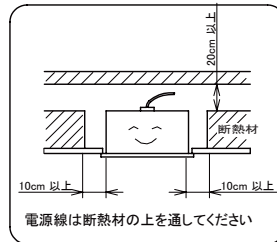

埋込穴寸法
150×1235

〈取り付けボルトの器具内寸法〉

ボルトの引込代は天井面から30~40mmにしてください。

〈使用上の注意〉

- ・LED素子には光色、明るさにバラツキがあるため、同じ形名の商品でも光色、明るさが異なる場合があります。ご了承ください。
- ・器具を改造しないでください。落下・感電・火災の原因となります。
- ・お手入れの際は必ず主電源を切ってください。感電の原因となります。
- ・一般屋内でご使用の場合でも、器具周囲に硫黄成分が存在する場所では使用しないでください。（一部の食品や薬品、紙類などには硫黄成分が含まれます。）光学性能に影響を与える場合があります。
- ・ラジオ、TVや赤外線リモコン方式の機器は照明器具から離れてご使用ください。雑音が入ったり、正常に作動しない場合があります。
- ・同時通信等の誘導無線をご使用になられる場合、雑音が入る場合があります。事前に確認し、対策を講じてください。
- ・スイッチを接地側に付けた場合、消灯後もランプが薄暗く発光する場合がありますので、必ず非接地側（電圧側）にお取り付けください。（接地極のない電源では両切りスイッチをおすすめします）
- ・ランプを長時間直視しないでください。健康を害する恐れがあります。