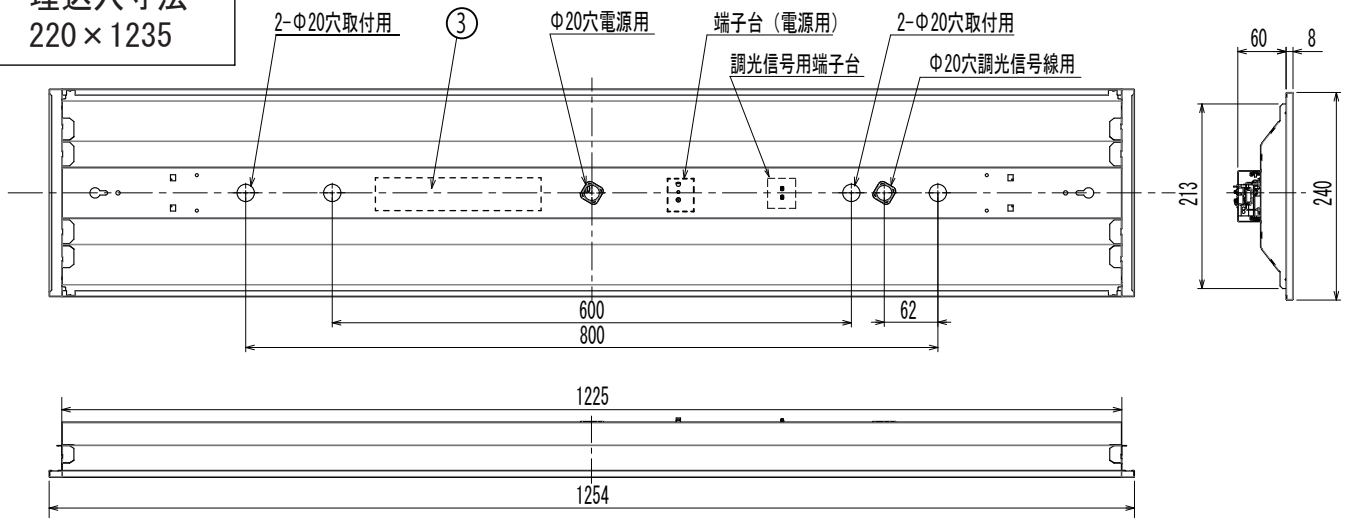

**埋込穴寸法
220×1235**

〈取り付けボルトの器具内寸法〉

ボルトの引込代は天井面から30~40mmにしてください。

〈使用上の注意〉

- ・LED素子には光色、明るさにバラツキがあるため、同じ形名の商品でも光色、明るさが異なる場合があります。ご了承ください。
- ・器具を改造しないでください。落下・感電・火災の原因となります。
- ・お手入れの際は必ず主電源を切ってください。感電の原因になります。
- ・一般屋内でご使用の場合でも、器具周囲に硫黄成分が存在する場所では使用しないでください。
(一部の食品や薬品、紙類などには硫黄成分が含まれます。) 光学性能に影響を与える場合があります。
- ・ラジオ、TVや赤外線リモコン方式の機器は照明器具から離してご使用ください。雑音が入ったり、正常に作動しない場合があります。
- ・同時通信等の誘導無線をご使用になられる場合、雑音が入る場合があります。事前に確認し、対策を講じてください。
- ・スイッチを接地側に付けた場合、消灯後もランプが薄暗く発光する場合がありますので、必ず非接地側(電圧側)にお取り付けください。
(接地極のない電源では両切りスイッチをおすすめします)
- ・ランプを長時間直視しないでください。健康を害する恐れがあります。

〈施工上の注意〉

- ・電源線の引き込み穴は余分な電源線を天井に押し込むため、天井裏には障害物が無いようにしてください。
- ・電源線の器具送り配線は、天井裏に電源線に戻して配線することを推奨します。
- ・送り容量は10A以下でご使用ください。

〈組合せ・基本特性〉

器具品番	ユニット品番	セット品番	色温度	器具光束	消費電力	入力電流	
						100V	242V
LXB-UK40-W240-D	LXU-69N-40S-D	LDMOBL-65N-UK40-W240-D	5000K	6490lm	60.0W	0.61A	0.29A
	LXU-65W-40S-D	LDMOBL-62W-UK40-W240-D	4000K	6170lm			
	LXU-25N-40S-D	LDMOBL-24N-UK40-W240-D	5000K	2420lm	22.7W	0.23A	0.11A
	LXU-23W-40S-D	LDMOBL-23W-UK40-W240-D	4000K	2300lm			