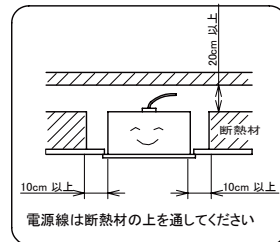

〈組合せ・基本特性〉

器具品番	ユニット品番	セット品番	色温度	器具光束	消費電力	入力電流	
						100V	242V
LXB-UK40-W240-D	LXU-69N-40S-D	LDMOBL-65N-UK40-W240-D	5000K	6490lm	60.0W	0.61A	0.29A
	LXU-65W-40S-D	LDMOBL-62W-UK40-W240-D	4000K	6170lm			
	LXU-25N-40S-D	LDMOBL-24N-UK40-W240-D	5000K	2420lm	22.7W	0.23A	0.11A
	LXU-23W-40S-D	LDMOBL-23W-UK40-W240-D	4000K	2300lm			

※設計値となりますので、詳しくは弊社営業まで問い合わせください。

⚠ 安全に関するご注意

- ・この器具は、一般通常環境の屋内水平天井埋込専用器具です。一般通常環境以外の所、傾斜天井、屋外、湿気の多い所、水気のかかる所、壁面、床面では使用しないで下さい。落下・感電・火災の原因となります。
- ・電源電圧は、器具銘板に記載されている電圧±6%内でご使用下さい。また、電源周波数は器具銘板に従って正しく使用して下さい。感電・火災の原因となります。
- ・器具を改造しないでください。落下・感電・火災の原因となります。

				品名	ラインルクス埋込型			特記事項	
				取付場所	屋内水平天井埋込専用			・演色性 Ra85 ・設計寿命 約40,000時間 ・調光対応型 (PWM方式)	
				電源接続	アース付端子台				
3	電源ユニット	-	1	定格電圧	AC100-242V			作成日	2014年 6月 9日
2	LEDバー	-	1	器具質量	2.9Kg	定格周波数	50/60 Hz	初回作成日	2014年 4月 4日
1	本体	CGC鋼板 t0.5	1	白色塗装	作成	検図	承認	IRIS アイリスオーヤマ株式会社	
No.	部品名	材質	数量	備考	安住	谷藤	金井