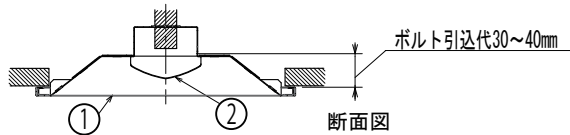

**埋込穴寸法
220×1235**

〈取り付けボルトの器具内寸法〉

ボルトの引込代は天井面から30~40mmにしてください。

〈使用上の注意〉

- ・LED素子には光色、明るさにバラツキがあるため、同じ形名の商品でも光色、明るさが異なる場合があります。ご了承ください。
- ・器具を改造しないでください。落下・感電・火災の原因となります。
- ・お手入れの際は必ず主電源を切ってください。感電の原因になります。
- ・一般屋内でご使用の場合でも、器具周囲に硫黄成分が存在する場所では使用しないでください。
(一部の食品や薬品、紙類などには硫黄成分が含まれます。) 光学性能に影響を与える場合があります。
- ・ラジオ、TVや赤外線リモコン方式の機器は照明器具から離してご使用ください。雑音が入ったり、正常に作動しない場合があります。
- ・同時通信等の誘導無線をご使用になられる場合、雑音が入る場合があります。事前に確認し、対策を講じてください。
- ・スイッチを接地側に付けた場合、消灯後もランプが薄暗く発光する場合がありますので、必ず非接地側(電圧側)にお取り付けください。
(接地極のない電源では両切りスイッチをおすすめします)
- ・ランプを長時間直視しないでください。健康を害する恐れがあります。