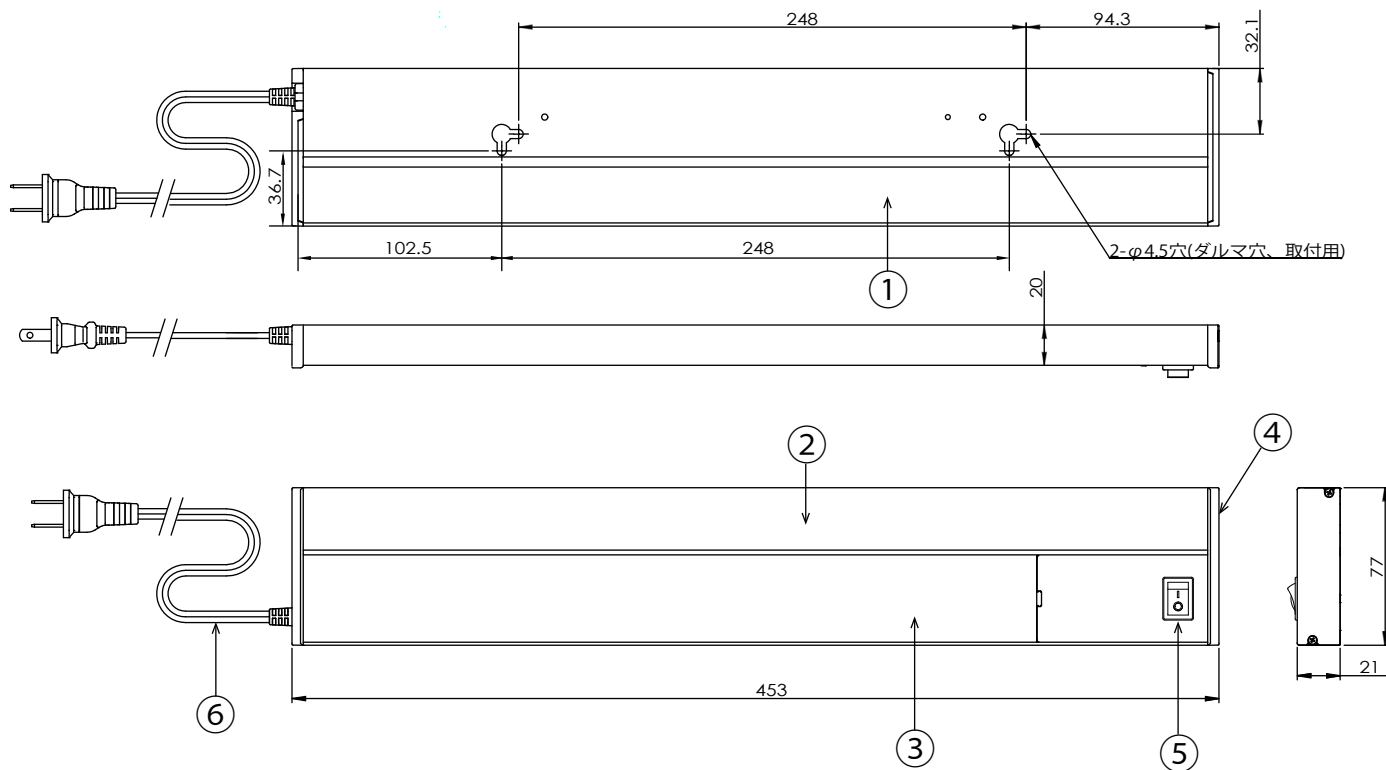

■取付穴寸法 (mm)

■付属品

タッピングビスφ4 (2本)

⚠ 安全に関するご注意

- ・異常を感じたら速やかに電源を切ってください。
- ・定格電圧(100V)±6%以内の電源電圧で使用してください。
- ・送り配線は、照明器具専用としてください。(送り容量: 6A以下)
- ・この器具は屋内専用です。屋外や雨の吹き込みを受ける場所、湿気・水気のある場所には取り付けしないでください。(絶縁不良・感電の原因)
- ・適正温度(おおむね5°C~35°C)で使用してください。(火災の原因)
- ・取り付け及び保守作業の際は、必ず電源を切ってください。
- ・点灯中や消灯直後は器具が高温のため触らないでください。(やけどの原因)
- ・この器具は、天井または壁面取り付け専用です。指定以外の取付面で取付できません。(器具落下・及び過熱による短寿命の原因)
- ・布や紙などの可燃物で覆ったり、燃えやすいものに近づけないでください。
- ・分解、改造はしないでください。(落下・感電・変形・火災などの原因)
- ・施工は施工説明にしたがい確実に行ってください。

■使用上のご注意

- ・ラジオ、ワイヤレス方式の機器は、なるべく照明器具から離してご使用ください。雑音が入る場合があります。
- ・LEDにはバラツキがあるため、同一型番でも発光色、明るさが異なる場合があります。
- ・ランプを長時間直視するのはおやめください。目に悪影響を及ぼす恐れがあります。

■次のような場所には取り付けしないでください。

品名	多目的灯			8				
				7				
器具品番	L T M 4 5 5 N			6	電源コード	1		コード長さ1.6m
定格電圧	AC100V	消費電力	5.5W	5	電源スイッチ	1		
定格電流	0.07A	周波数	50/60Hz 共用	4	サイドカバー	2	PC	
色温度	5000K	質量	約530g	3	電源カバー	1	PC	
演色性	Ra83	器具光束	500 lm	2	LEDライトカバー	1	PC	
IRIS アイリスオーヤマ株式会社				1	本体	1	AL	白塗装
	No.	部品名			数量		材質	備考

設計寿命	約40,000時間		特記事項 ※棚下・壁面兼用
変更日	年 月 日		
初回作成	2014年 4月15日		
作成	検図	承認	
茂木	奥村	金井	