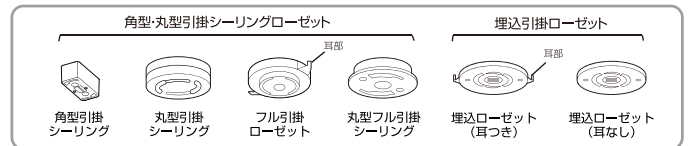

[付属品] 目隠しカバー

配線器具と本体の間にすき間がある場合に、目隠し用として使用します。ご使用環境によっては不要な場合があります。

■ 取付できる天井配線器具形状

⚠ 安全に関するご注意

- ・異常を感じたら速やかに電源を切ってください。
- ・定格電圧(100V)±6%以内の電源電圧で使用してください。(短寿命・火災の原因)
- ・この器具は屋内専用です。屋外や雨の吹き込みを受ける場所、湿気・水気のある場所には取り付けないでください。(絶縁不良・感電の原因)
- ・適正温度(5℃～30℃)で使用してください。(火災の原因)
- ・取り付け及び保守作業の際は、必ず電源を切ってください。(感電・器具破損の原因)
- ・点灯中や消灯直後は器具が高温のため触らないでください。(やけどの原因)
- ・この器具は、天井取付専用です。指定以外の取付面で取付できません。(器具落下・及び過熱による短寿命の原因)
- ・布や紙などの可燃物で覆ったり、燃えやすいものに近づけないでください。(火災の原因)
- ・分解、改造はしないでください。(落下・感電・変形・火災などの原因)