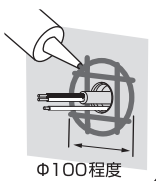

■付属品

- ・フランジ付木ねじ(2本)

⚠ 施工場所に適したねじをご用意ください

⚠ 安全に関するご注意

- ・光を直視しない。点灯中に直視すると目を痛める可能性がある。
- ・使用中・使用直後に触らない。点灯中や消灯直後に、操作部以外は触らない。やけどの原因になる。
- ・器具に物をぶら下げない・カバーをかけない。物をぶら下げたりカバーをすると破損や発火の原因になる。
- ・取り付け場所の真下に可燃物を長期間保管(放置)しない。火災の原因になることがある。
- ・清掃の際は電源を切り器具が冷えてから行う。器具の分解はしない。
- ・電源を切ったあと器具が十分に冷えたことを確認して外側のみ清掃する。中性洗剤以外は使用しない。
- ・器具に水をかけない。器具に向かって下から水をかけない。器具に水が浸入し、故障の原因になる。
- ・定期的に点検する。長期間の連続使用による発煙・発火・感電事故を防ぐため、定期点検を実施する。

●電源線穴周辺(壁)の防水処理

電源線穴周辺は防水シールで処置をしてください。本体の水抜き穴※位置は避けて施工してください。

●取付穴 (表面スポンジは省略しています)

⚠ 水抜き穴の準備

- 水抜き穴は垂直面への取り付け時のみドライバーなどを使用して開口してください。
- 天井面への取り付け時は開口しないでください。
- 開口後は水抜き穴を塞がないように施工してください。

品番	カラー	器具光束	色温度	消費電力	演色性
IRCL5N-CIGRS-BS-P	シルバー	480lm	5000K(昼白色)	6.3W	Ra81
IRCL5N-CIGRB-BS-P	ブラック	450lm			
IRCL5N-CIGRW-BS-P	ホワイト	480lm			
IRCL5L-CIGRS-BS-P	シルバー	460lm	2700K(電球色)		
IRCL5L-CIGRB-BS-P	ブラック	430lm			
IRCL5L-CIGRW-BS-P	ホワイト	460lm			