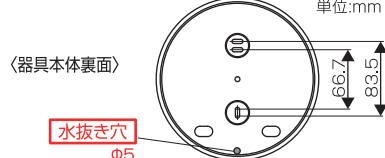

●電源線穴周辺(壁)の防水処理

電源線穴周辺は防水シールで処置をしてください。本体の水抜き穴※位置は避けて施工してください。

●取付穴 (表面スポンジは省略しています)

⚠ 水抜き穴の準備

- 水抜き穴は垂直面への取り付け時のみドライバーなどを使用して開口してください。
- 天井面への取り付け時は開口しないでください。
- 開口後は水抜き穴を塞がないように施工してください。

品番	カラー	器具光束	色温度	消費電力	演色性
IRCL5N-CIGRS-BS-P	シルバー	480lm	5000K(昼白色)	6.3W	Ra81
IRCL5N-CIGRB-BS-P	ブラック	450lm			
IRCL5N-CIGRW-BS-P	ホワイト	480lm			
IRCL5L-CIGRS-BS-P	シルバー	460lm	2700K(電球色)		
IRCL5L-CIGRB-BS-P	ブラック	430lm			
IRCL5L-CIGRW-BS-P	ホワイト	460lm			