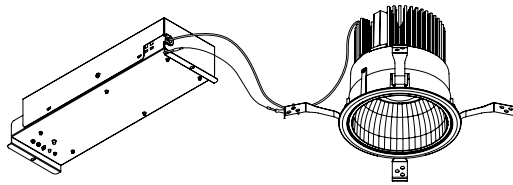

【埋込穴寸法】

演色性	色温度 (※1)	広角	
		品番	器具光束(※1)
Ra73	5000K	DL90N-WLAWL-D	9315lm
	4000K	DL90W-WLAWL-D	9315lm
Ra83	5000K	DL90N-WLAWM-D	8197lm
	4000K	DL90W-WLAWM-D	7638lm
	3500K	DL90WW-WLAWM-D	7452lm

(※1)保証値ではありません。

### ⚠️ 安全に関するご注意

■断熱材、防音材をかぶせた状態で使用しないでください。火災の原因になります。設置の際は、器具と断熱材、防音材、造営材等と、図のような空間を設けて施工ください。

- ロックウール等のやわらかい天井に取り付けしないでください。天井材破損、器具落下の原因になります。
- 接地(アース)工事を確実に行ってください。電源には接地工事が必要です。入力電圧が150V以上300V以下のものはD種(第3種)接地工事を「電気設備技術基準」に準じて施工してください。接地工事が不完全な場合、感電の原因になります。
- この器具は屋内専用で、5~35°C・湿度10~85%の範囲でご使用下さい。
- 器具は下向き以外で使用しないでください。また、傾斜天井、壁などには取り付けできません。発熱により寿命が短くなる原因になります。
- 点灯時、光を直視しないでください。目を痛める可能性があります。

### 使用上のご注意

- 器具の近くや電波状況の弱い場所では音響製品に雑音が入る場合があります。器具と音響製品を離してご使用ください。
- LEDにはバラツキがあるため、同一型番でも発光色、明るさが異なる場合があります。
- 照射面や照射距離が近い場合、光ムラが発生する場合があります。

No.	部品名	材質	数量	備考	屋内 天井埋込専用			特記事項	
8	落下防止ワイヤー	170mm(フック含む)	1		電源接続			・PWM調光対応 ・近接照射限度 0.3m ・設計寿命 40,000時間	
7	ハーネス	—	1		アース付端子台				
6	電源ユニット	—	1		定格電圧	100V	200V	242V	作成日 2015年 5月27日
5	取付用パネ	SUS(ステンレス鋼)	4		消費電力	81.7W	81.7W	81.7W	
4	リフレクター	ポリカーボネート	1		周波数	50/60Hz			作成 検図 承認
3	LEDレンズ	ポリカーボネート	1		器具質量	2.3kg			
2	フレーム	アルミダイキャスト	1	白塗装	作成	検図	承認		
1	ヒートシンク	アルミ冷間鍛造	1		狩野	峯田	小田		