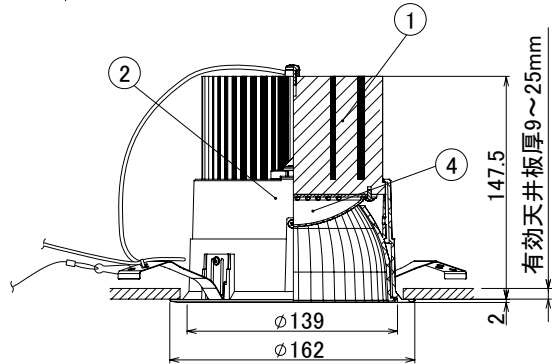

【埋込穴寸法】

演色性	色温度 (※1)	広角	
		品番	器具光束(※1)
Ra73	5000K	DL90N-WLAWL-D	9315lm
	4000K	DL90W-WLAWL-D	9315lm
Ra83	5000K	DL90N-WLAWM-D	8197lm
	4000K	DL90W-WLAWM-D	7638lm
	3500K	DL90WW-WLAWM-D	7452lm

(※1)保証値ではありません。

### 使用上のご注意

- 器具の近くや電波状況の弱い場所では音響製品に雑音が入る場合があります。器具と音響製品を離してご使用ください。
- LEDにはバラツキがあるため、同一型番でも発光色、明るさが異なる場合があります。
- 照射面や照射距離が近い場合、光ムラが発生する場合があります。

No.	部品名	材質	数量	備考	屋内 天井埋込専用			特記事項	
8	落下防止ワイヤー	170mm(フック含む)	1		電源接続			・PWM調光対応 ・近接照射限度 0.3m ・設計寿命 40,000時間	
7	ハーネス	—	1		アース付端子台				
6	電源ユニット	—	1		定格電圧	100V	200V	242V	作成日 2015年 5月27日
5	取付用パネ	SUS(ステンレス鋼)	4		消費電力	81.7W	81.7W	81.7W	
4	リフレクター	ポリカーボネート	1		周波数	50/60Hz			作成 検図 承認
3	LEDレンズ	ポリカーボネート	1		器具質量	2.3kg			
2	フレーム	アルミダイキャスト	1	白塗装	作成	検図	承認		
1	ヒートシンク	アルミ冷間鍛造	1		狩野	峯田	小田		