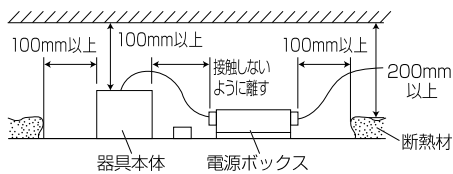

【埋込穴寸法】

演色性	色温度 (※1)	広角	
		品番	器具光束(※1)
Ra73	5000K	DL90N-WLAWL-D	9315lm
	4000K	DL90W-WLAWL-D	9315lm
Ra83	5000K	DL90N-WLAWM-D	8197lm
	4000K	DL90W-WLAWM-D	7638lm
	3500K	DL90WW-WLAWM-D	7452lm

(※1)保証値ではありません。

### ⚠️ 安全に関するご注意

■断熱材、防音材をかぶせた状態で使用しないでください。火災の原因になります。設置の際は、器具と断熱材、防音材、造営材等と、図のような空間を設けて施工ください。

- ロックウール等のやわらかい天井に取り付けしないでください。天井材破損、器具落下の原因になります。
- 接地(アース)工事を確実に行ってください。電源には接地工事が必要です。入力電圧が150V以上300V以下のものはD種(第3種)接地工事を「電気設備技術基準」に準じて施工してください。接地工事が不完全な場合、感電の原因になります。
- この器具は屋内専用で、5~35°C・湿度10~85%の範囲でご使用下さい。
- 器具は下向き以外で使用しないでください。また、傾斜天井、壁などには取り付けできません。発熱により寿命が短くなる原因になります。
- 点灯時、光を直視しないでください。目を痛める可能性があります。

### 使用上のご注意

- 器具の近くや電波状況の弱い場所では音響製品に雑音が入る場合があります。器具と音響製品を離してご使用ください。
- LEDにはバラツキがあるため、同一型番でも発光色、明るさが異なる場合があります。
- 照射面や照射距離が近い場合、光ムラが発生する場合があります。

No.	部品名	材質	数量	備考	屋内 天井埋込専用			特記事項	
8	落下防止ワイヤー	170mm(フック含む)	1		電源接続			・PWM調光対応 ・近接照射限度 0.3m ・設計寿命 40,000時間	
7	ハーネス	—	1		アース付端子台				
6	電源ユニット	—	1		定格電圧	100V	200V	242V	作成日 2015年 5月27日
5	取付用パネ	SUS(ステンレス鋼)	4		消費電力	81.7W	81.7W	81.7W	
4	リフレクター	ポリカーボネート	1		周波数	50/60Hz			作成 検図 承認
3	LEDレンズ	ポリカーボネート	1		器具質量	2.3kg			
2	フレーム	アルミダイキャスト	1	白塗装	作成	検図	承認		
1	ヒートシンク	アルミ冷間鍛造	1		狩野	峯田	小田		