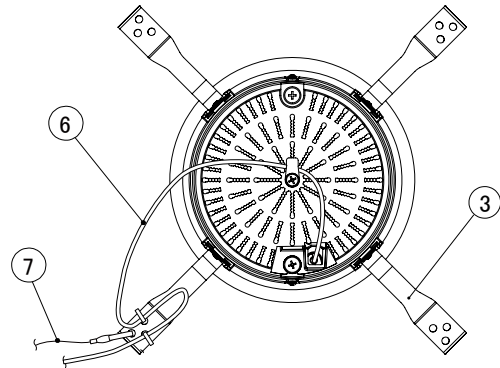

【埋込穴寸法】

演色性	色温度 (※1)	広角	
		品番	器具光束(※1)
Ra73	5000K	DL90N-WLAWL-D	9315lm
	4000K	DL90W-WLAWL-D	9315lm
Ra83	5000K	DL90N-WLAWM-D	8197lm
	4000K	DL90W-WLAWM-D	7638lm
	3500K	DL90WW-WLAWM-D	7452lm

(※1)保証値ではありません。

### ⚠️ 安全に関するご注意

■断熱材、防音材をかぶせた状態で使用しないでください。火災の原因になります。設置の際は、器具と断熱材、防音材、造営材等と、図のような空間を設けて施工ください。

- ロックウール等のやわらかい天井に取り付けしないでください。天井材破損、器具落下の原因になります。
- 接地(アース)工事を確実に行ってください。電源には接地工事が必要です。入力電圧が150V以上300V以下のものはD種(第3種)接地工事を「電気設備技術基準」に準じて施工してください。接地工事が不完全な場合、感電の原因になります。
- この器具は屋内専用で、5~35°C・湿度10~85%の範囲でご使用下さい。
- 器具は下向き以外で使用しないでください。また、傾斜天井、壁などには取り付けできません。発熱により寿命が短くなる原因になります。
- 点灯時、光を直視しないでください。目を痛める可能性があります。

### 使用上のご注意

- 器具の近くや電波状況の弱い場所では音響製品に雑音が入る場合があります。器具と音響製品を離してご使用ください。
- LEDにはバラツキがあるため、同一型番でも発光色、明るさが異なる場合があります。
- 照射面や照射距離が近い場合、光ムラが発生する場合があります。

No.	部品名	材質	数量	備考	屋内 天井埋込専用			特記事項	
8	落下防止ワイヤー	170mm(フック含む)	1		電源接続			・PWM調光対応 ・近接照射限度 0.3m ・設計寿命 40,000時間	
7	ハーネス	—	1		アース付端子台				
6	電源ユニット	—	1		定格電圧	100V	200V	242V	作成日 2015年 5月27日
5	取付用パネ	SUS(ステンレス鋼)	4		消費電力	81.7W	81.7W	81.7W	
4	リフレクター	ポリカーボネート	1		周波数	50/60Hz			作成 検図 承認
3	LEDレンズ	ポリカーボネート	1		器具質量	2.3kg			
2	フレーム	アルミダイキャスト	1	白塗装	作成	検図	承認		
1	ヒートシンク	アルミ冷間鍛造	1		狩野	峯田	小田		