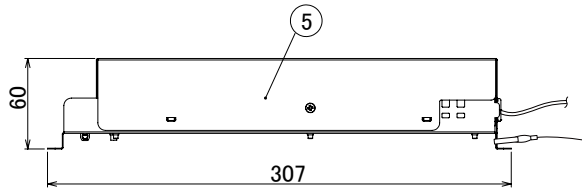

【埋込穴寸法】

演色性	色温度 (※1)	広角	
		品番	器具光束(※1)
Ra73	5000K	DL90N-WLAWL-D	9315lm
	4000K	DL90W-WLAWL-D	9315lm
Ra83	5000K	DL90N-WLAWM-D	8197lm
	4000K	DL90W-WLAWM-D	7638lm
	3500K	DL90WW-WLAWM-D	7452lm

(※1)保証値ではありません。

### ⚠️ 安全に関するご注意

■断熱材、防音材をかぶせた状態で使用しないでください。火災の原因になります。設置の際は、器具と断熱材、防音材、造営材等と、図のような空間を設けて施工ください。

- ロックウール等のやわらかい天井に取り付けしないでください。天井材破損、器具落下の原因になります。
- 接地(アース)工事を確実に行ってください。電源には接地工事が必要です。入力電圧が150V以上300V以下のものはD種(第3種)接地工事を「電気設備技術基準」に準じて施工してください。接地工事が不完全な場合、感電の原因になります。
- この器具は屋内専用で、5~35°C・湿度10~85%の範囲でご使用下さい。
- 器具は下向き以外で使用しないでください。また、傾斜天井、壁などには取り付けできません。発熱により寿命が短くなる原因になります。
- 点灯時、光を直視しないでください。目を痛める可能性があります。