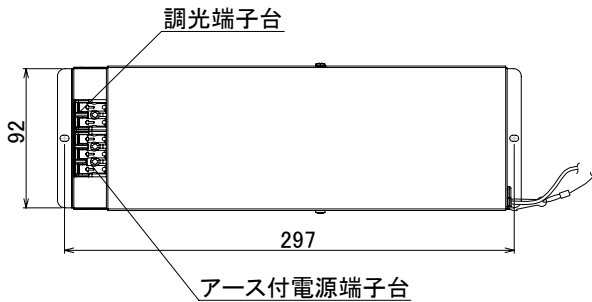

【埋込穴寸法】

演色性	色温度 (※1)	広角	
		品番	器具光束(※1)
Ra73	5000K	DL90N-WLAWL-D	9315lm
	4000K	DL90W-WLAWL-D	9315lm
Ra83	5000K	DL90N-WLAWM-D	8197lm
	4000K	DL90W-WLAWM-D	7638lm
	3500K	DL90WW-WLAWM-D	7452lm

(※1)保証値ではありません。