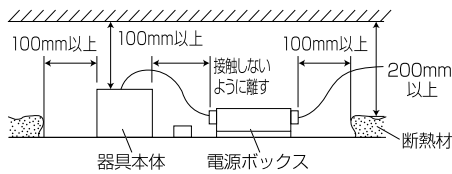

⚠️ 安全に関するご注意

■断熱材、防音材をかぶせた状態で使用しないでください。火災の原因になります。設置の際は、器具と断熱材、防音材、造営材等と、図のような空間を設けて施工ください。

- ■ロックウール等のやわらかい天井に取り付けしないでください。天井材破損、器具落下の原因になります。
- ■接地(アース)工事を確実に行ってください。電源には接地工事が必要です。入力電圧が150V以上300V以下のものはD種(第3種)接地工事を「電気設備技術基準」に準じて施工してください。接地工事が不完全な場合、感電の原因になります。
- ■この器具は屋内専用で、5~35°C・湿度10~85%の範囲でご使用下さい。
- ■器具は下向き以外で使用しないでください。また、傾斜天井、壁などには取り付けできません。発熱により寿命が短くなる原因になります。
- ■点灯時、光を直視しないでください。目を痛める可能性があります。

使用上のご注意

- ●器具の近くや電波状況の弱い場所では音響製品に雑音が入る場合があります。器具と音響製品を離れてご使用ください。
- ●LEDにはバラツキがあるため、同一型番でも発光色、明るさが異なる場合があります。
- ●照射面や照射距離が近い場合、光ムラが発生する場合があります。

No.	部品名	材質	数量	備考	屋内天井埋込専用			特記事項	
					電源接続	アース付端子台			
8	落下防止ワイヤー	170mm(フック含む)	1		電源接続	100V	200V	242V	・PWM調光対応 ・近接照射限度 0.3m ・設計寿命 40,000時間
7	ハーネス	—	1		定格電圧	52.9W	52.9W	52.9W	
6	電源ユニット	—	1		消費電力	50/60Hz			作成日 2015年10月20日 初回作成日 2015年 3月25日
5	取付用パネ	SUS(ステンレス鋼)	4		周波数	2.3kg			
4	リフレクター	ポリカーボネート	1		器具質量	作成	検図	承認	
3	LEDレンズ	ポリカーボネート	1		作成	検図	承認		
2	フレーム	アルミダイキャスト	1	白塗装	作成	検図	承認		
1	ヒートシンク	アルミ冷間鍛造	1		作成	検図	承認		
No.	部品名	材質	数量	備考	狩野	峯田	八巻