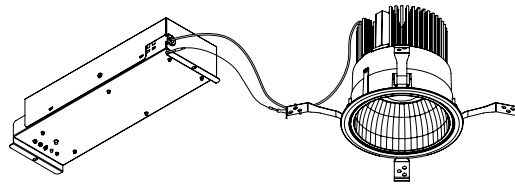

【埋込穴寸法】

演色性	色温度 (※1)	広角	
		品番	器具光束(※1)
Ra73	5000K	DL57N-WLAWL-D	5900lm
	4000K	DL57W-WLAWL-D	5900lm
Ra83	5000K	DL57N-WLAWM-D	5348lm
	4000K	DL57W-WLAWM-D	4983lm
	3500K	DL57WW-WLAWM-D	4904lm

(※1)保証値ではありません。

⚠️ 安全に関するご注意

■断熱材、防音材をかぶせた状態で使用しないでください。火災の原因になります。設置の際は、器具と断熱材、防音材、造営材等と、図のような空間を設けて施工ください。

- ロックウール等のやわらかい天井に取り付けしないでください。天井材破損、器具落下の原因になります。
- 接地(アース)工事を確実に行ってください。電源には接地工事が必要です。入力電圧が150V以上300V以下のものはD種(第3種)接地工事を「電気設備技術基準」に準じて施工してください。接地工事が不完全な場合、感電の原因になります。
- この器具は屋内専用で、5~35°C・湿度10~85%の範囲でご使用下さい。
- 器具は下向き以外で使用しないでください。また、傾斜天井、壁などには取り付けできません。発熱により寿命が短くなる原因になります。
- 点灯時、光を直視しないでください。目を痛める可能性があります。

使用上のご注意

- 器具の近くや電波状況の弱い場所では音響製品に雑音が入る場合があります。器具と音響製品を離れてご使用ください。
- LEDにはバラツキがあるため、同一型番でも発光色、明るさが異なる場合があります。
- 照射面や照射距離が近い場合、光ムラが発生する場合があります。

No.	部品名	材質	数量	備考	屋内天井埋込専用			特記事項	
					電源接続	アース付端子台			
8	落下防止ワイヤー	170mm(フック含む)	1		電源接続	100V	200V	242V	・PWM調光対応 ・近接照射限度 0.3m ・設計寿命 40,000時間
7	ハーネス	—	1		定格電圧	52.9W	52.9W	52.9W	
6	電源ユニット	—	1		消費電力	50/60Hz			作成日 2015年10月20日 初回作成日 2015年 3月25日
5	取付用パネ	SUS(ステンレス鋼)	4		周波数	2.3kg			
4	リフレクター	ポリカーボネート	1		器具質量	作成	検図	承認	
3	LEDレンズ	ポリカーボネート	1		作成	検図	承認		
2	フレーム	アルミダイキャスト	1	白塗装	作成	検図	承認		
1	ヒートシンク	アルミ冷間鍛造	1		作成	検図	承認		
No.	部品名	材質	数量	備考	狩野	峯田	八巻		