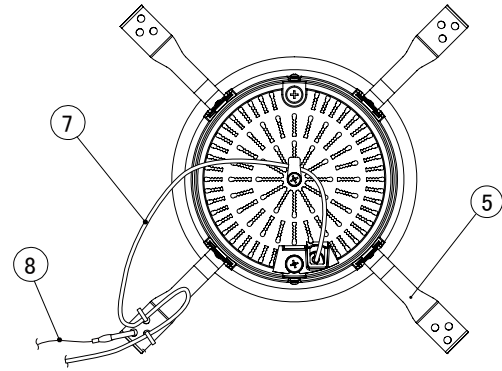

【埋込穴寸法】

演色性	色温度 (※1)	広角	
		品番	器具光束(※1)
Ra73	5000K	DL57N-WLAWL-D	5900lm
	4000K	DL57W-WLAWL-D	5900lm
Ra83	5000K	DL57N-WLAWM-D	5348lm
	4000K	DL57W-WLAWM-D	4983lm
	3500K	DL57WW-WLAWM-D	4904lm

(※1)保証値ではありません。

⚠️ 安全に関するご注意

■断熱材、防音材をかぶせた状態で使用しないでください。火災の原因になります。設置の際は、器具と断熱材、防音材、造営材等と、図のような空間を設けて施工ください。

- ロックウール等のやわらかい天井に取り付けしないでください。天井材破損、器具落下の原因になります。
- 接地(アース)工事を確実に行ってください。電源には接地工事が必要です。入力電圧が150V以上300V以下のものはD種(第3種)接地工事を「電気設備技術基準」に準じて施工してください。接地工事が不完全な場合、感電の原因になります。
- この器具は屋内専用で、5~35°C・湿度10~85%の範囲でご使用下さい。
- 器具は下向き以外で使用しないでください。また、傾斜天井、壁などには取り付けできません。発熱により寿命が短くなる原因になります。
- 点灯時、光を直視しないでください。目を痛める可能性があります。

使用上のご注意

- 器具の近くや電波状況の弱い場所では音響製品に雑音が入る場合があります。器具と音響製品を離れてご使用ください。
- LEDにはバラツキがあるため、同一型番でも発光色、明るさが異なる場合があります。
- 照射面や照射距離が近い場合、光ムラが発生する場合があります。

No.	部品名	材質	数量	備考	屋内天井埋込専用			特記事項	
					電源接続	アース付端子台			
8	落下防止ワイヤー	170mm(フック含む)	1		電源接続	100V	200V	242V	・PWM調光対応 ・近接照射限度 0.3m ・設計寿命 40,000時間
7	ハーネス	—	1		定格電圧	52.9W	52.9W	52.9W	
6	電源ユニット	—	1		消費電力	50/60Hz			作成日 2015年10月20日 初回作成日 2015年 3月25日
5	取付用パネ	SUS(ステンレス鋼)	4		周波数	2.3kg			
4	リフレクター	ポリカーボネート	1		器具質量	作成	検図	承認	
3	LEDレンズ	ポリカーボネート	1		作成	検図	承認		
2	フレーム	アルミダイキャスト	1	白塗装	作成	検図	承認		
1	ヒートシンク	アルミ冷間鍛造	1		作成	検図	承認		
No.	部品名	材質	数量	備考	狩野	峯田	八巻		