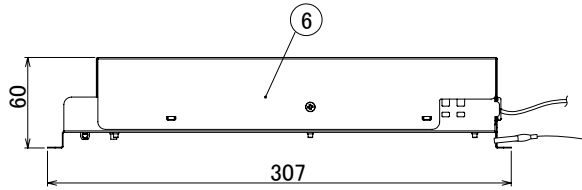

【埋込穴寸法】

演色性	色温度 (※1)	広角	
		品番	器具光束(※1)
Ra73	5000K	DL57N-WLAWL-D	5900lm
	4000K	DL57W-WLAWL-D	5900lm
Ra83	5000K	DL57N-WLAWM-D	5348lm
	4000K	DL57W-WLAWM-D	4983lm
	3500K	DL57WW-WLAWM-D	4904lm

(※1)保証値ではありません。

⚠️ 安全に関するご注意

■断熱材、防音材をかぶせた状態で使用しないでください。火災の原因になります。設置の際は、器具と断熱材、防音材、造営材等と、図のような空間を設けて施工ください。

- ロックウール等のやわらかい天井に取り付けしないでください。天井材破損、器具落下の原因になります。
- 接地(アース)工事を確実に行ってください。電源には接地工事が必要です。入力電圧が150V以上300V以下のものはD種(第3種)接地工事を「電気設備技術基準」に準じて施工してください。接地工事が不完全な場合、感電の原因になります。
- この器具は屋内専用で、5~35°C・湿度10~85%の範囲でご使用下さい。
- 器具は下向き以外で使用しないでください。また、傾斜天井、壁などには取り付けできません。発熱により寿命が短くなる原因になります。
- 点灯時、光を直視しないでください。目を痛める可能性があります。