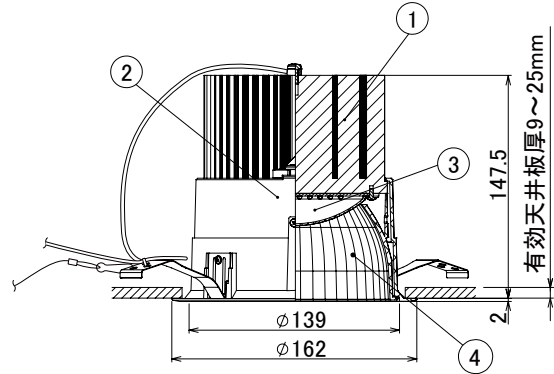

【埋込穴寸法】

演色性	色温度 (※1)	広角	
		品番	器具光束(※1)
Ra73	5000K	DL57N-WLAWL-D	5900lm
	4000K	DL57W-WLAWL-D	5900lm
Ra83	5000K	DL57N-WLAWM-D	5348lm
	4000K	DL57W-WLAWM-D	4983lm
	3500K	DL57WW-WLAWM-D	4904lm

(※1)保証値ではありません。

使用上のご注意

- 器具の近くや電波状況の弱い場所では音響製品に雑音が入る場合があります。器具と音響製品を離れてご使用ください。
- LEDにはバラツキがあるため、同一型番でも発光色、明るさが異なる場合があります。
- 照射面や照射距離が近い場合、光ムラが発生する場合があります。

No.	部品名	材質	数量	備考	屋内天井埋込専用			特記事項	
					電源接続	アース付端子台			
8	落下防止ワイヤー	170mm(フック含む)	1		電源接続	100V	200V	242V	・PWM調光対応 ・近接照射限度 0.3m ・設計寿命 40,000時間
7	ハーネス	—	1		定格電圧	52.9W	52.9W	52.9W	
6	電源ユニット	—	1		消費電力	50/60Hz			作成日 2015年10月20日 初回作成日 2015年 3月25日
5	取付用パネ	SUS(ステンレス鋼)	4		周波数	2.3kg			
4	リフレクター	ポリカーボネート	1		器具質量	作成	検図	承認	
3	LEDレンズ	ポリカーボネート	1		作成	検図	承認		
2	フレーム	アルミダイキャスト	1	白塗装	作成	検図	承認		
1	ヒートシンク	アルミ冷間鍛造	1		作成	検図	承認		
No.	部品名	材質	数量	備考	狩野	峯田	八巻		