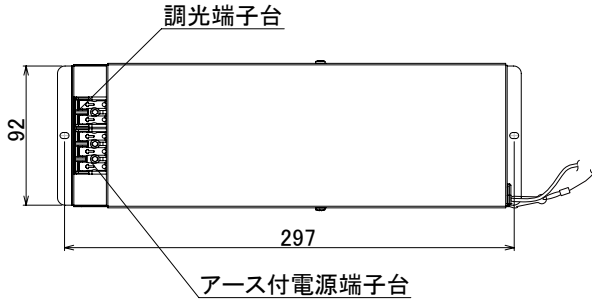

【埋込穴寸法】

演色性	色温度 (※1)	広角	
		品番	器具光束(※1)
Ra73	5000K	DL57N-WLAWL-D	5900lm
	4000K	DL57W-WLAWL-D	5900lm
Ra83	5000K	DL57N-WLAWM-D	5348lm
	4000K	DL57W-WLAWM-D	4983lm
	3500K	DL57WW-WLAWM-D	4904lm

(※1)保証値ではありません。