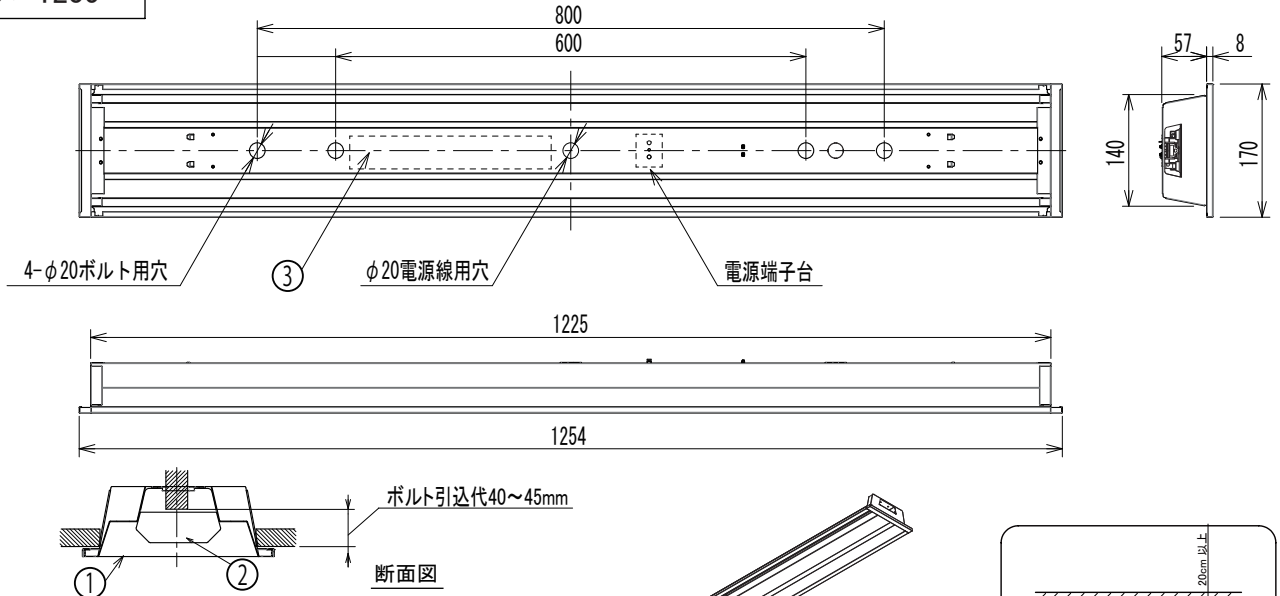

埋込穴寸法
150×1235

〈取り付けボルトの器具内寸法〉

ボルトの引込代は天井面から40~45mmにしてください。

〈使用上の注意〉

- LED素子には光色、明るさにバラツキがあるため、同じ形名の商品でも光色、明るさが異なる場合があります。ご了承ください。
- 器具を改造しないでください。落下・感電・火災の原因となります。
- お手入れの際は必ず主電源を切ってください。感電の原因になります。
- 一般屋内でご使用の場合でも、オイルミストが発生するところ、メッキ工場など腐食性ガス、蒸気、液体にさらされる可能性のある場所、器具周囲に硫黄成分が存在する場所では使用しないでください。(一般の食品や薬品、紙類などには硫黄成分が含まれます。) 光学性能に影響を与える場合があります。
- ラジオ、TVや赤外線リモコン方式の機器は照明器具から離してご使用ください。雑音が入ったり、正常に作動しない場合があります。
- 同時通信等の誘導無線をご使用になられる場合、雑音が入る場合があります。事前に確認し、対策を講じてください。
- スイッチを接地側に付けた場合、消灯後もランプが薄暗く発光する場合がありますので、必ず非接地側(電圧側)にお取り付けください。(接地極のない電源では両切りスイッチをおすすめします)
- ランプを長時間直視しないでください。健康を害する恐れがあります。

〈施工上の注意〉

- 電源線の引き込み穴は余分な電源線を天井に押し込むため、天井裏には障害物が無いようにしてください。
- 電源線の器具送り配線は、天井裏に電源線に戻して配線することを推奨します。
- 送り容量は10A以下でご使用ください。

⚠ 安全に関するご注意

- この器具は、一般通常環境の屋内水平天井埋込専用器具です。一般通常環境以外の所、傾斜天井、屋外、湿気の多い所、水気のかかる所、壁面、床面では使用しないで下さい。落下・感電・火災の原因となります。
- 電源電圧は、器具銘板に記載されている電圧±6%内でご使用下さい。また、電源周波数は器具銘板に従って正しく使用して下さい。感電・火災の原因となります。
- 器具を改造しないでください。落下・感電・火災の原因となります。