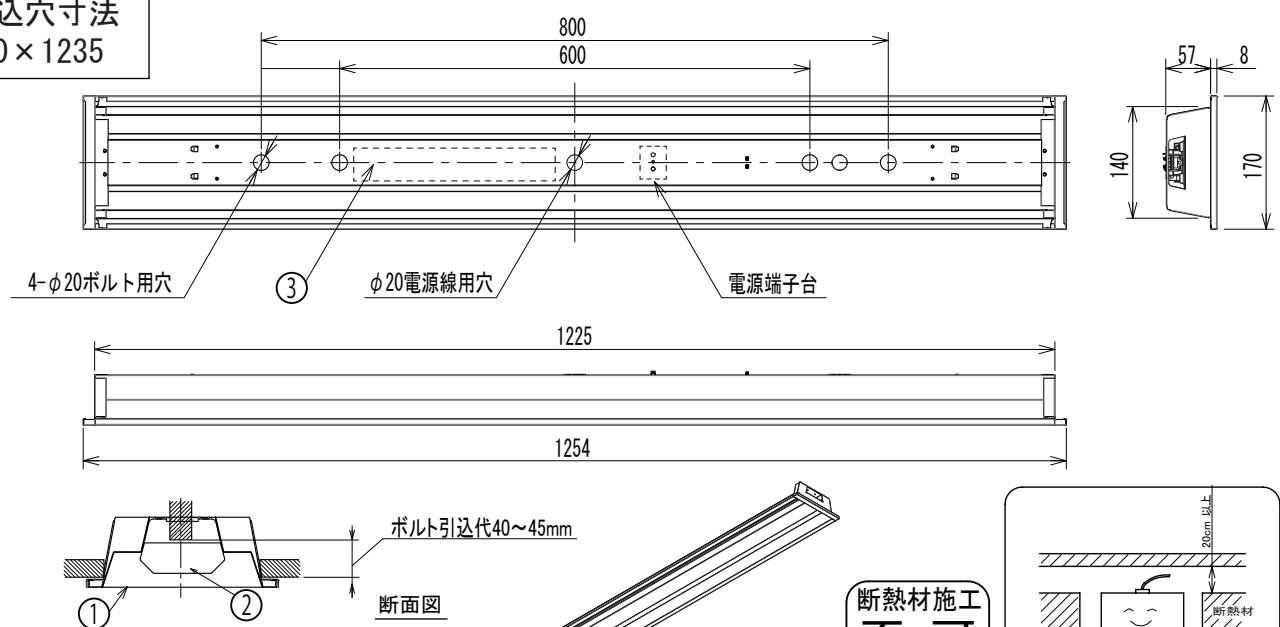

埋込穴寸法
150×1235

〈取り付けボルトの器具内寸法〉

ボルトの引込代は天井面から40~45mmにしてください。

〈使用上の注意〉

- LED素子には色色、明るさにバラツキがあるため、同じ形名の商品でも色色、明るさが異なる場合があります。ご了承ください。
- 器具を改造しないでください。落下・感電・火災の原因となります。
- お手入れの際は必ず主電源を切ってください。感電の原因になります。
- 一般屋内でご使用の場合でも、オイルミストが発生するところ、メッキ工場など腐食性ガス、蒸気、液体にさらされる可能性のある場所、器具周囲に硫黄成分が存在する場所では使用しないでください。(一般の食品や薬品、紙類などには硫黄成分が含まれます。)光学性能に影響を与える場合があります。
- ラジオ、TVや赤外線リモコン方式の機器は照明器具から離してご使用ください。雑音が入ったり、正常に作動しない場合があります。
- 同時通信等の誘導無線をご使用になられる場合、雑音が入る場合があります。事前に確認し、対策を講じてください。
- スイッチを接地側に付けた場合、消灯後もランプが薄暗く発光する場合がありますので、必ず非接地側(電圧側)にお取り付けください。(接地極のない電源では両切りスイッチをおすすめします)
- ランプを長時間直視しないでください。健康を害する恐れがあります。