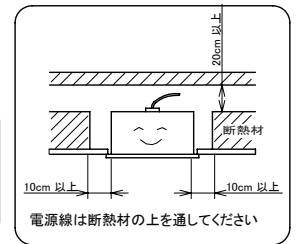

埋込穴寸法
150×1235

〈取り付けボルトの器具内寸法〉

ボルトの引込代は天井面から40~45mmにしてください。

〈使用上の注意〉

- LED素子には光色、明るさにバラツキがあるため、同じ形名の商品でも光色、明るさが異なる場合があります。ご了承ください。
- 器具を改造しないでください。落下・感電・火災の原因となります。
- お手入れの際は必ず主電源を切ってください。感電の原因になります。
- 一般屋内でご使用の場合でも、オイルミストが発生するところ、メッキ工場など腐食性ガス、蒸気、液体にさらされる可能性のある場所、器具周囲に硫黄成分が存在する場所では使用しないでください。(一般の食品や薬品、紙類などには硫黄成分が含まれます。) 光学性能に影響を与える場合があります。
- ラジオ、TVや赤外線リモコン方式の機器は照明器具から離してご使用ください。雑音が入ったり、正常に作動しない場合があります。
- 同時通信等の誘導無線をご使用になられる場合、雑音が入る場合があります。事前に確認し、対策を講じてください。
- スイッチを接地側に付けた場合、消灯後もランプが薄暗く発光する場合がありますので、必ず非接地側(電圧側)にお取り付けください。(接地極のない電源では両切りスイッチをおすすめします)
- ランプを長時間直視しないでください。健康を害する恐れがあります。

〈施工上の注意〉

- 電源線の引き込み穴は余分な電源線を天井に押し込むため、天井裏には障害物が無いようにしてください。
- 電源線の器具送り配線は、天井裏に電源線に戻して配線することを推奨します。
- 送り容量は10A以下でご使用ください。

⚠ 安全に関するご注意

- この器具は、一般通常環境の屋内水平天井埋込専用器具です。一般通常環境以外の所、傾斜天井、屋外、湿気の多い所、水気のかかる所、壁面、床面では使用しないで下さい。落下・感電・火災の原因となります。
- 電源電圧は、器具銘板に記載されている電圧±6%内でご使用下さい。また、電源周波数は器具銘板に従って正しく使用して下さい。感電・火災の原因となります。
- 器具を改造しないでください。落下・感電・火災の原因となります。