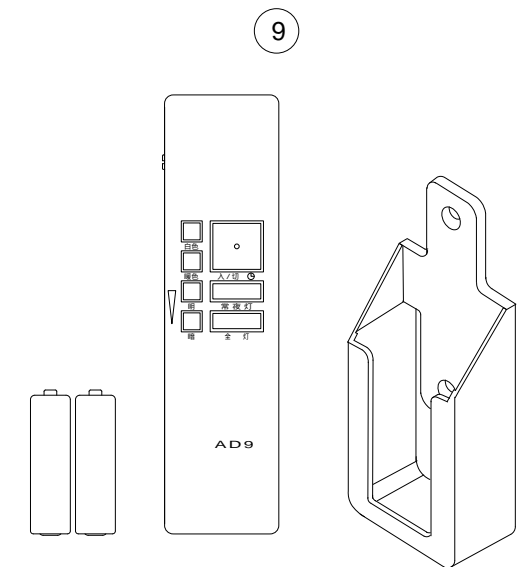

図番		MTD31873			
部番	品名	材質	備考	数	
1	本体	鋼板	白色	1	
2	電源カバー	鋼板		1	
3	カバー	アクリル	乳半色	1	
4	サーカディアン基板	フェノール樹脂・他		1	
5	LED基板	フェノール樹脂・他		16	
6	楽タッチ			1	
7	カバーアングル	鋼板	メッキ	3	
8	豆球基板	フェノール樹脂・他	AD9	1	
9	送信機			1	

姿 図

点灯方式	LED点灯	取付場所	屋内	承認		品名	仕上色
点灯順序	全灯/連続調光[100%~5%]/常夜球/消灯	電源接続	引掛けシーリング	検図		AC400YC	セード:乳半色
特記事項	リモコン AD9 サーカディアン機能搭載	消費電力	55 W	定格電圧	100V		
		器具重量	約2.1 kg	作成日	12.02.28	DIM / mm	アグレット株式会社
		適合ランプ	—	尺度	FREE		