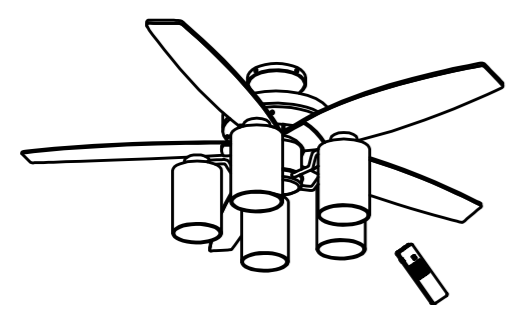

図番	MTD33213			
部番	品名	材質	備考	数
1	本体	鋼板	ニッケルメッキ	1
2	モーター	銅線・鋼板	黒色塗装	1
3	取付補助フック	SWRM	焼入	1
4	引掛シーリングキャップ	UF	ベージュ	1
5	アーム	ZDC	ニッケルメッキ	5
6	羽根	MDF	リバーシブル木目調 ウェンガ/ウォールナット	5
7	ガラスグローブ	ガラス	乳白色(ケシ仕上)	5
8	グローブ止めリング	SPCC	ユニクロ	5
9	LEDランプ		LDA9L-G/S	5
10	リモコン送信機	ABS	AD5	1

姿 図

点灯方式	LED	取付場所	天井	承認	辻井	品名	仕上色
点灯順序	5灯→3灯→消灯	電源接続	引掛シーリング	検図		AF850YL	本体：ニッケルメッキ 羽根：ダーク木目調
特記事項 リモコン付 プルレススイッチ操作可能 リズム回転機能付	消費電力	45W	定格電圧	AC100V	製図		
	器具重量	約8.7 kg		作成日	13.03.14	DIM / mm	
	適合ランプ	NEC製LDA9L-G/S-キキX5 (付)・別売		尺度	3:10		