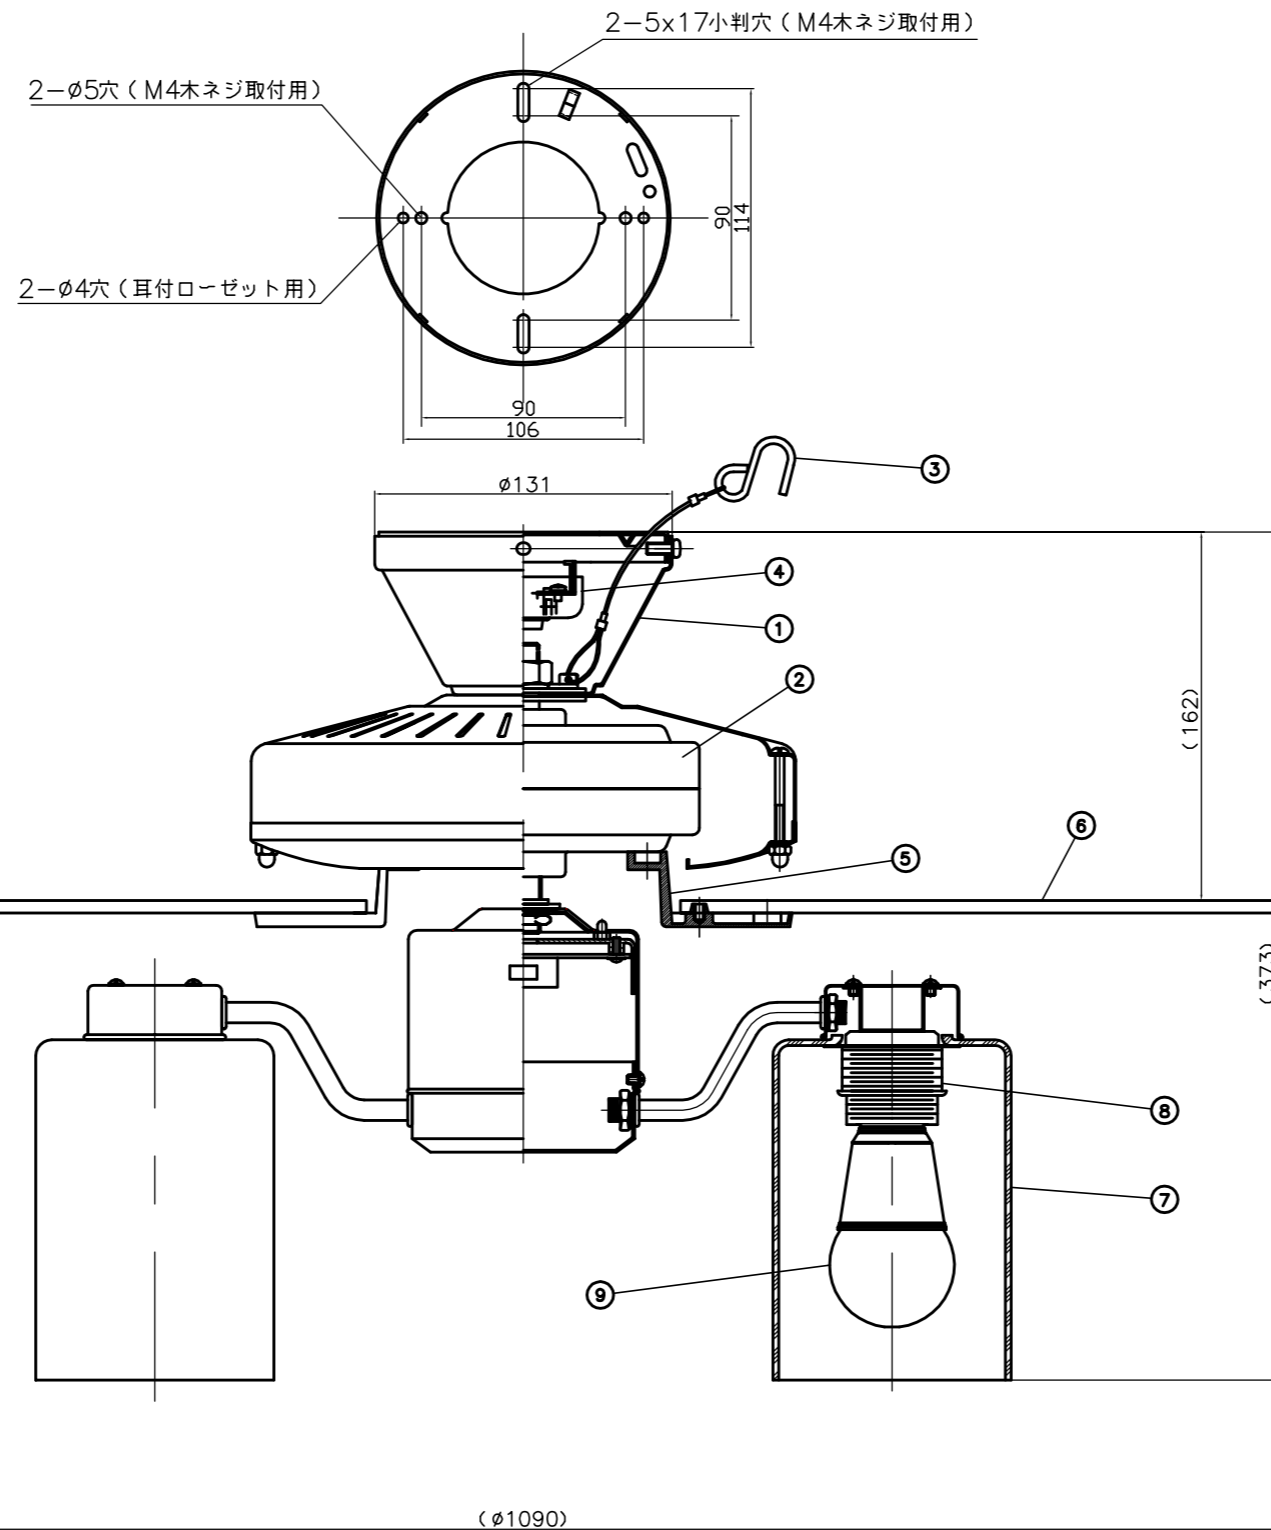

図番	MTD33213			
部番	品名	材質	備考	数
1	本体	鋼板	ニッケルメッキ	1
2	モーター	銅線・鋼板	黒色塗装	1
3	取付補助フック	SWRM	焼入	1
4	引掛シーリングキャップ	UF	ベージュ	1
5	アーム	ZDC	ニッケルメッキ	5
6	羽根	MDF	リバーシブル木目調 ウェンガ/ウォールナット	5
7	ガラスグローブ	ガラス	乳白色(ケシ仕上)	5
8	グローブ止めリング	SPCC	ユニクロ	5
9	LEDランプ		LDA9L-G/S	5
10	リモコン送信機	ABS	AD5	1

姿 図

点灯方式	LED	取付場所	天井	承認	辻井	品名	仕上色
点灯順序	5灯→3灯→消灯	電源接続	引掛シーリング	検図		AF850YL	本体：ニッケルメッキ 羽根：ダーク木目調
特記事項 リモコン付 プルレススイッチ操作可能 リズム回転機能付	消費電力	45W	定格電圧	AC100V	製図		
	器具重量	約8.7 kg		作成日	13.03.14	DIM / mm	
	適合ランプ	NEC製LDA9L-G/S-キキX5 (付)・別売		尺度	3:10		