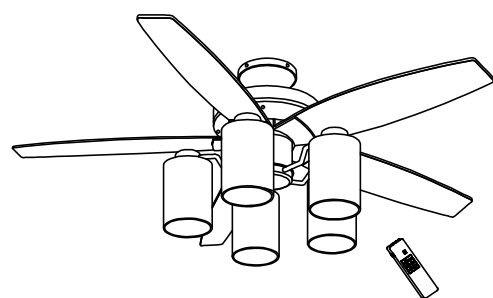

図番		MTD36242-0		
部番	品名	材質	備考	数
1	本体	鋼板	ニッケルメッキ	1
2	モーター	銅線・鋼板	黒色塗装	1
3	取付補助フック	SWRM	焼入	1
4	引掛シーリングキャップ	UF	ベージュ	1
5	アーム	ZDC	ニッケルメッキ	5
6	羽根	MDF	リバーシブル木目調 メープル/ビーチ	5
7	グローブ	PMMA	乳白色	5
8	グローブ止めリング	SPCC	ユニクロ	5
9	LEDランプ		LDA10D-G/80C	5
10	リモコン送信機	ABS	AD5	1

姿 図

点灯方式	LED	取付場所	天井	承認	坂上	品名	仕上げ色
点灯順序	5灯→3灯→消灯	電源接続	引掛シーリング	検図	坂上	AF853YD	本体：ニッケルメッキ 羽根：メープル調
特記事項 リモコン付 プルレススイッチ操作可能/リズム回転機能付 ファン消費電力：8W~30W	消費電力	47.5W	定格電圧	AC100V	製図		
	器具重量	約7.4 kg			作成日	16.03.28	
	適合ランプ	LDA10D-G/80C X5	Ⓢ・別売	尺度	3:10		