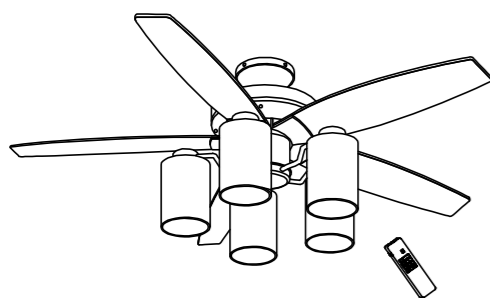

図番		MTD36243-0			
部番	品名	材質	備考	数	
1	本体	鋼板	ニッケルメッキ	1	
2	モーター	銅線・鋼板	黒色塗装	1	
3	取付補助フック	SWRM	焼入	1	
4	引掛シーリングキャップ	UF	ベージュ	1	
5	アーム	ZDC	ニッケルメッキ	5	
6	羽根	MDF	リバーシブル木目調 ウォールナット/ヴェンガ	5	
7	グローブ	PMMA	乳白色	5	
8	グローブ止めリング	SPCC	ユニクロ	5	
9	LEDランプ		LDA10L-G/80C	5	
10	リモコン送信機	ABS	AD5	1	

姿 図

点灯方式	LED	取付場所	天井	承認	坂上	品名	仕上げ色
点灯順序	5灯→3灯→消灯	電源接続	引掛シーリング	検図		AF852YL	本体：ニッケルメッキ 羽根：ウォールナット調
特記事項 リモコン付 ブルレススイッチ操作可能/リズム回転機能付 ファン消費電力：8W~30W	消費電力	51.5W	定格電圧	AC100V	製図		
	器具重量	約7.2 kg		作成日	16.03.28	DIM / mm	
	適合ランプ	LDA10L-G/80C X5	Ⓢ・別売	尺度	3:10		