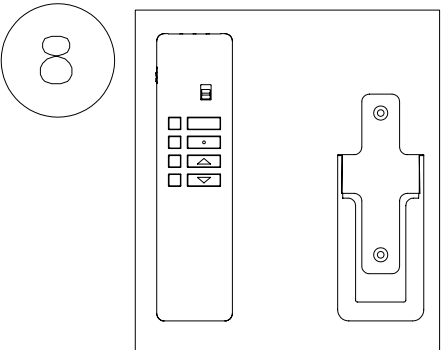

| 図番 | MTD31106-0 | | | |
|----|------------|------------------|---------|---|
| 部番 | 品名 | 材質 | 備考 | 数 |
| 1 | 本体 | 鋼板、基板 | ホワイト塗装 | 1 |
| 2 | カバー | 樹脂 | 乳白色 | 5 |
| 3 | LEDユニット | LED、基板 アルミ、樹脂 | | 5 |
| 4 | 羽根 | MDF | ホワイト塗装 | 5 |
| 5 | モーター | 銅線、銅板 | 黒色 | 1 |
| 6 | 仮吊りフック | 鋼材、ワイヤー | ユニクロメッキ | 1 |
| 7 | 取付板 | 鋼板 | 亜鉛メッキ | 1 |
| 8 | リモコン AD7 | 樹脂、基板 | 単3電池付 | 1 |
| 9 | リモコン受信部 | 樹脂、基板 | ホワイト | 1 |
| 10 | | | | |

| | | | | | | | | | |
|---|------------------------|------------|----------|-------|----------|-----|----------|------------|----------------------|
| 点灯方式 | LED専用インバータ | 取付場所 | 屋内天井 | 承認 | | 品名 | 仕上色 | | |
| 点灯順序 | 全灯/連続調光 [100%~20%] /消灯 | 電源接続 | 引掛けシーリング | 検 図 | | | | AFAR-60079 | 本体：ホワイト塗装 羽根：ホワイト |
| 特記事項 リモコン付：AD7 プルススイッチ操作可能、リズム回転機能付 ファン消費電力：25W (50Hz) /27W (60Hz) | 消費電力 | 55 W | 定格電圧 | 100 V | 製 図 | 宮 川 | DIM / mm | | |
| | 器具重量 | 約 9.3 kg | | 作成日 | 11.11.01 | 尺 度 | | 1 : 4 | |
| | 適合ランプ | _____ 付・別売 | | 尺 度 | 1 : 4 | | | | |