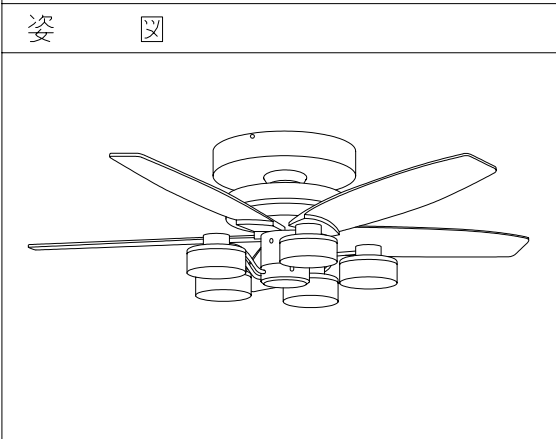

| 図番 | MTD31106-0 | | | |
|----|------------|------------------|---------|---|
| 部番 | 品名 | 材質 | 備考 | 数 |
| 1 | 本体 | 鋼板、基板 | ホワイト塗装 | 1 |
| 2 | カバー | 樹脂 | 乳白色 | 5 |
| 3 | LEDユニット | LED、基板 アルミ、樹脂 | | 5 |
| 4 | 羽根 | MDF | ホワイト塗装 | 5 |
| 5 | モーター | 銅線、銅板 | 黒色 | 1 |
| 6 | 仮吊りフック | 鋼材、ワイヤー | ユニクロメッキ | 1 |
| 7 | 取付板 | 鋼板 | 亜鉛メッキ | 1 |
| 8 | リモコン AD7 | 樹脂、基板 | 単3電池付 | 1 |
| 9 | リモコン受信部 | 樹脂、基板 | ホワイト | 1 |
| 10 | | | | |

| | | | | | | | | | |
|---|------------------------|------------|----------|-------|----------|-----|----------|------------|----------------------|
| 点灯方式 | LED専用インバータ | 取付場所 | 屋内天井 | 承認 | | 品名 | 仕上色 | | |
| 点灯順序 | 全灯/連続調光 [100%~20%] /消灯 | 電源接続 | 引掛けシーリング | 検 図 | | | | AFAR-60079 | 本体：ホワイト塗装 羽根：ホワイト |
| 特記事項 リモコン付：AD7 プルススイッチ操作可能、リズム回転機能付 ファン消費電力：25W (50Hz) /27W (60Hz) | 消費電力 | 55 W | 定格電圧 | 100 V | 製 図 | 宮 川 | DIM / mm | | |
| | 器具重量 | 約 9.3 kg | | 作成日 | 11.11.01 | 尺 度 | | 1 : 4 | |
| | 適合ランプ | _____ 付・別売 | | 尺 度 | 1 : 4 | | | | |