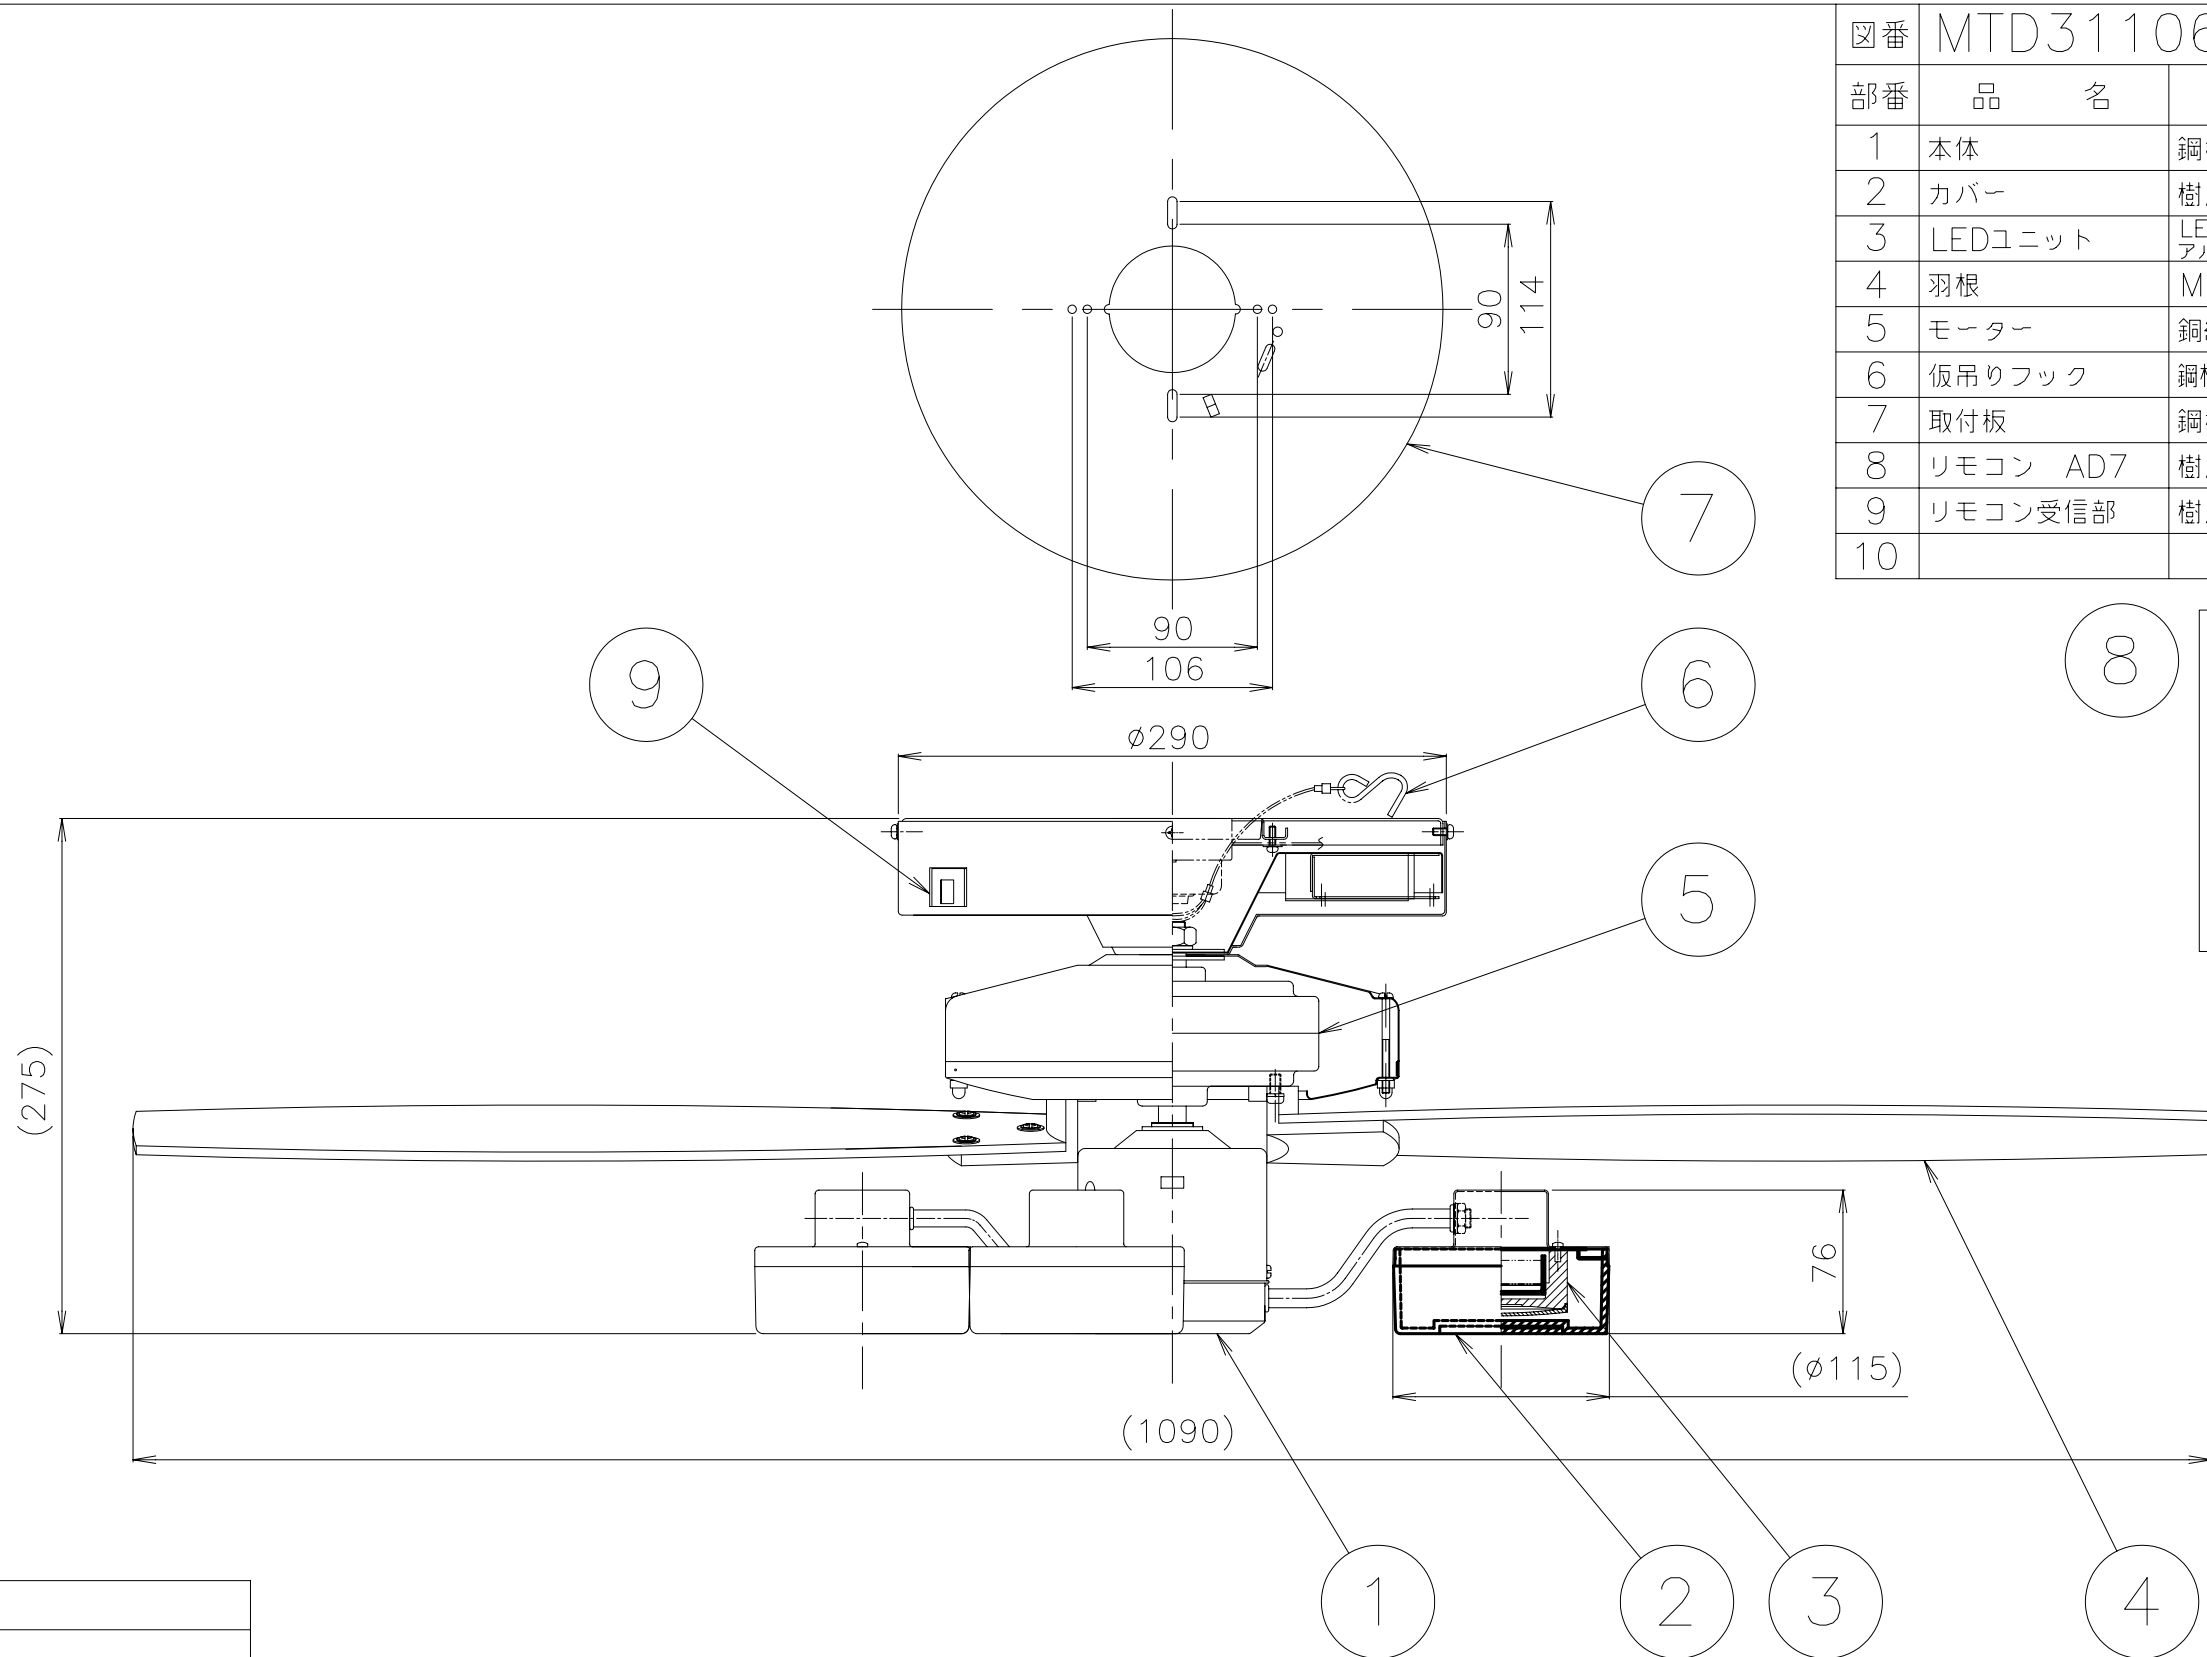

| 図番 | MTD31106-0 | | | |
|----|------------|------------------|---------|---|
| 部番 | 品名 | 材質 | 備考 | 数 |
| 1 | 本体 | 鋼板、基板 | ホワイト塗装 | 1 |
| 2 | カバー | 樹脂 | 乳白色 | 5 |
| 3 | LEDユニット | LED、基板 アルミ、樹脂 | | 5 |
| 4 | 羽根 | MDF | ホワイト塗装 | 5 |
| 5 | モーター | 銅線、銅板 | 黒色 | 1 |
| 6 | 仮吊りフック | 鋼材、ワイヤー | ユニクロメッキ | 1 |
| 7 | 取付板 | 鋼板 | 亜鉛メッキ | 1 |
| 8 | リモコン AD7 | 樹脂、基板 | 単3電池付 | 1 |
| 9 | リモコン受信部 | 樹脂、基板 | ホワイト | 1 |
| 10 | | | | |

| | | | | | | | | | |
|---|------------------------|------------|----------|-------|----------|-----|----------|------------|----------------------|
| 点灯方式 | LED専用インバータ | 取付場所 | 屋内天井 | 承認 | | 品名 | 仕上色 | | |
| 点灯順序 | 全灯/連続調光 [100%~20%] /消灯 | 電源接続 | 引掛けシーリング | 検 図 | | | | AFAR-60079 | 本体：ホワイト塗装 羽根：ホワイト |
| 特記事項 リモコン付：AD7 プルススイッチ操作可能、リズム回転機能付 ファン消費電力：25W (50Hz) /27W (60Hz) | 消費電力 | 55 W | 定格電圧 | 100 V | 製 図 | 宮 川 | DIM / mm | | |
| | 器具重量 | 約 9.3 kg | | 作成日 | 11.11.01 | 尺 度 | | 1 : 4 | |
| | 適合ランプ | _____ 付・別売 | | 尺 度 | 1 : 4 | | | | |