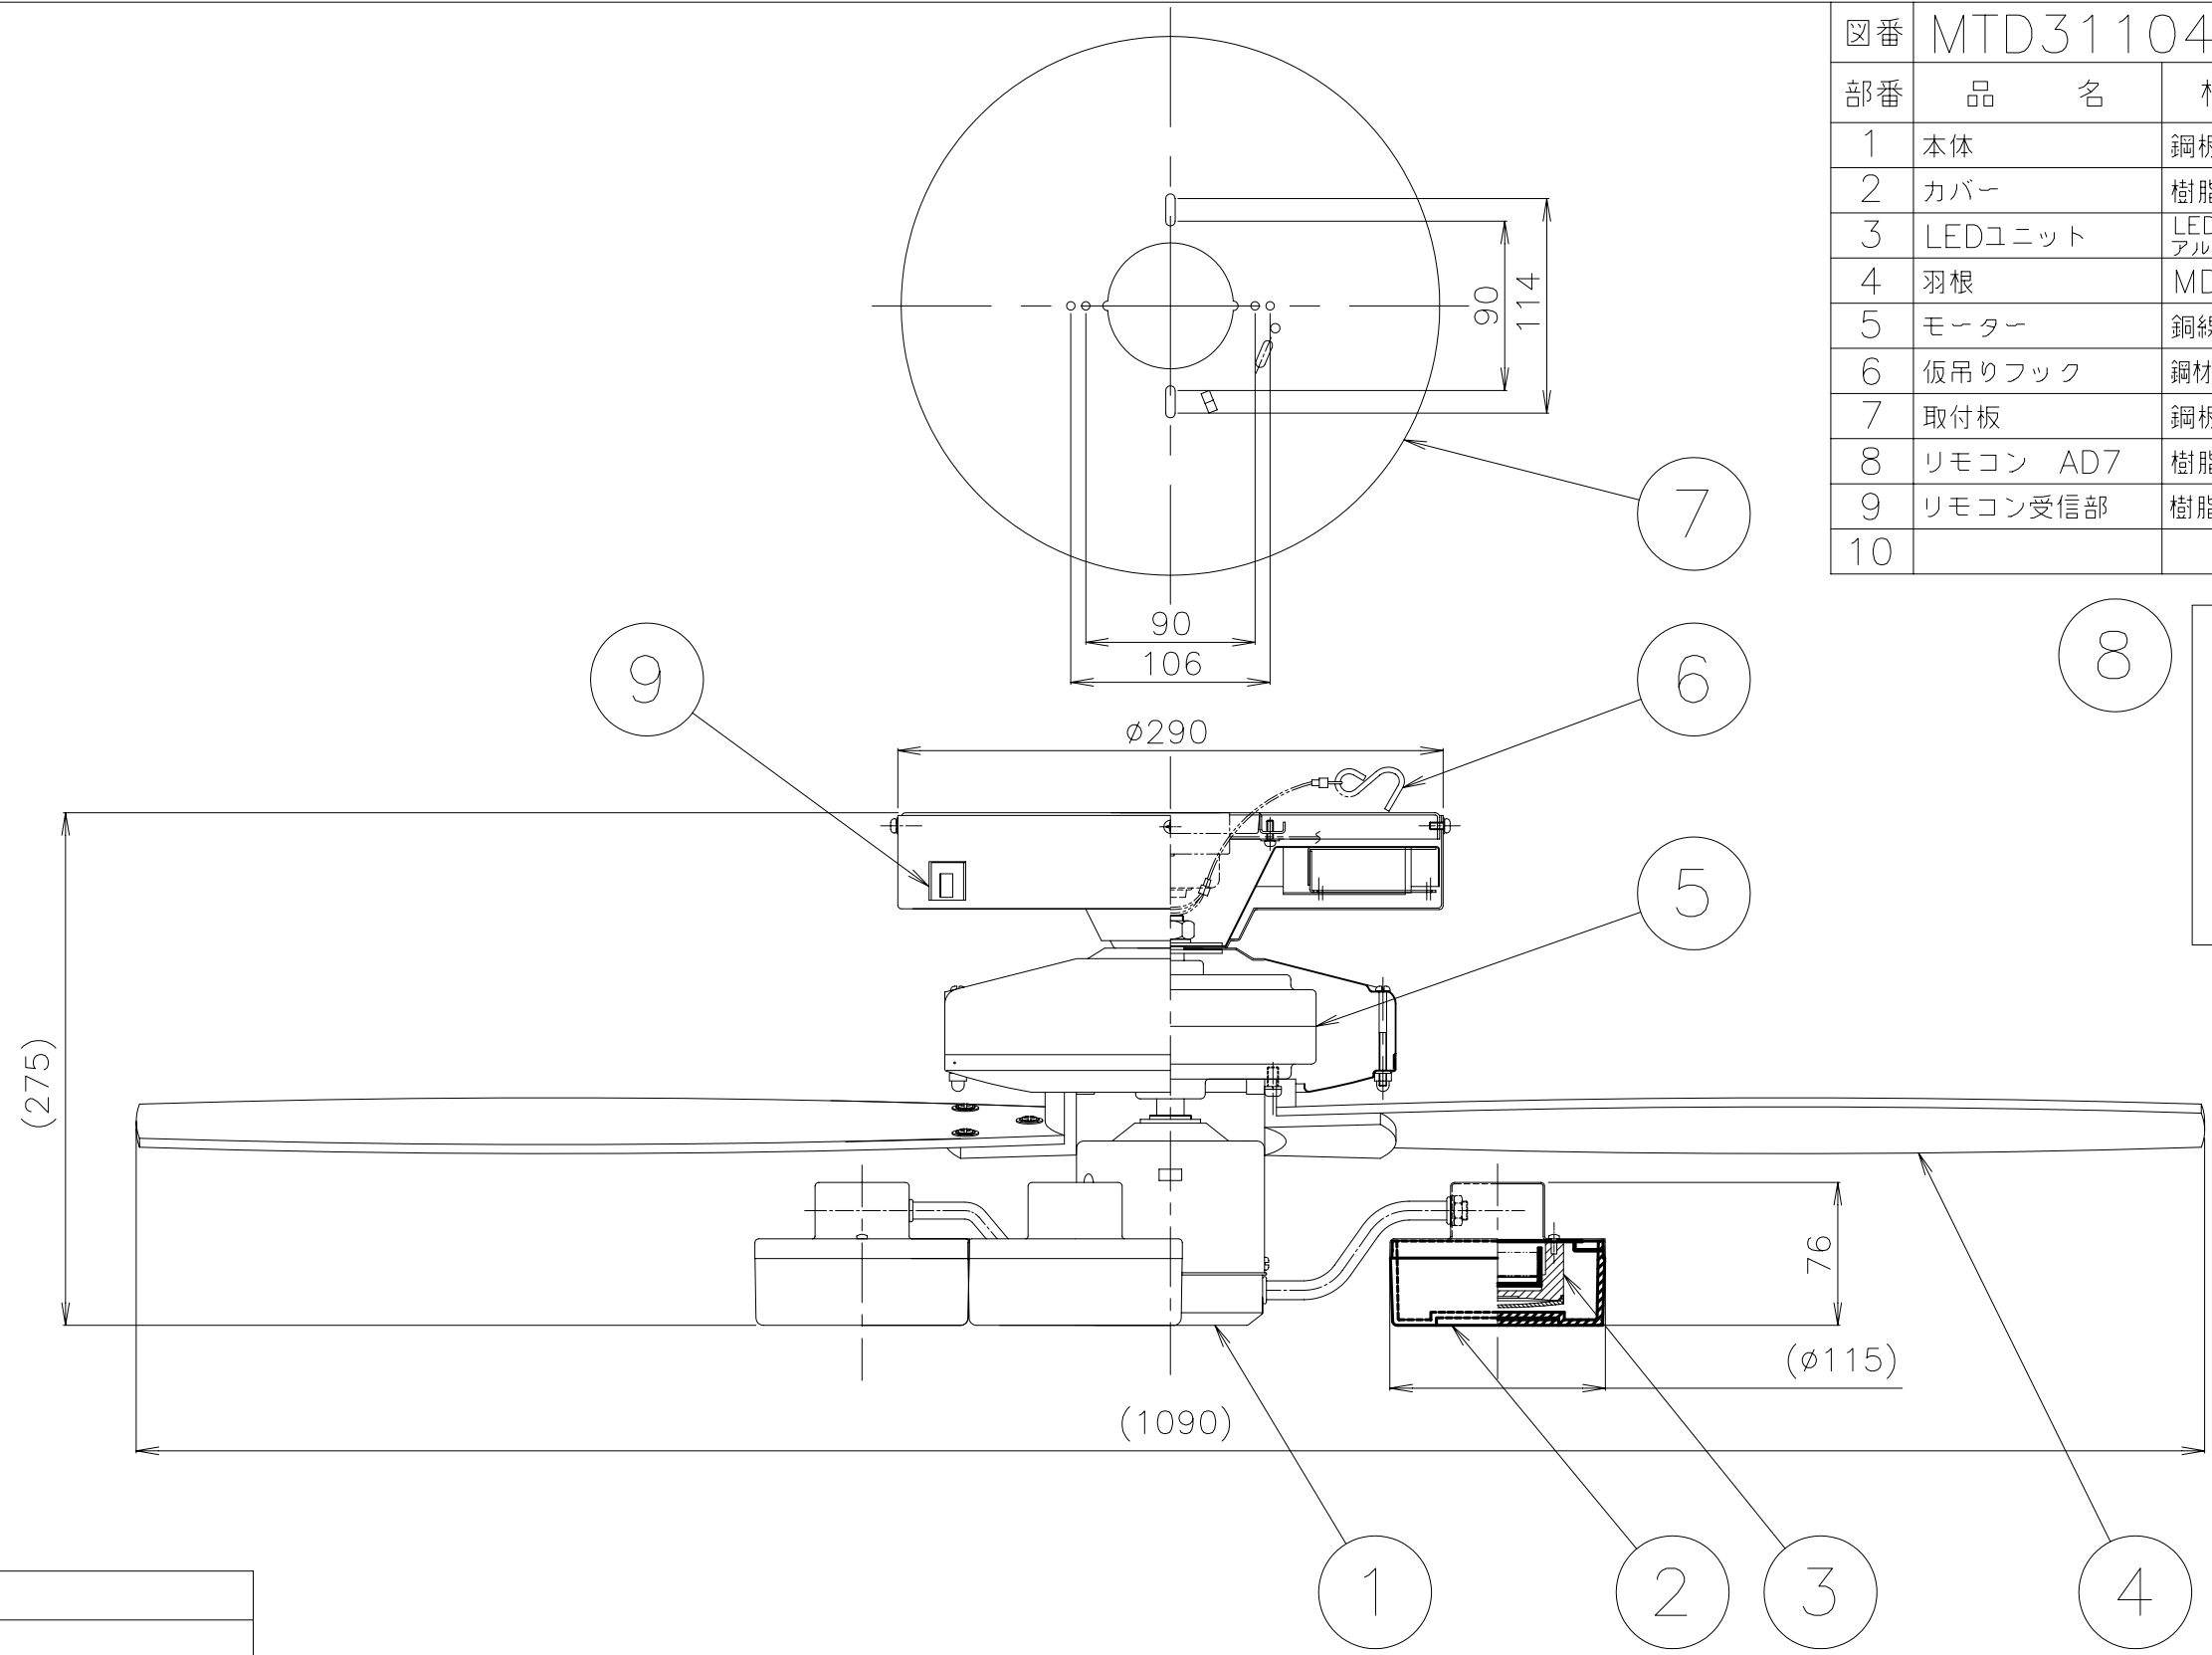

図番	MTD31104-0			
部番	品名	材質	備考	数
1	本体	鋼板、基板	ニッケルメッキ	1
2	カバー	樹脂	乳白色	5
3	LEDユニット	LED、基板 アルミ、樹脂		5
4	羽根	MDF	ダークウッド色	5
5	モーター	銅線、鋼板	黒色	1
6	仮吊りフック	鋼材、ワイヤー	ユニクロメッキ	1
7	取付板	鋼板	亜鉛メッキ	1
8	リモコン AD7	樹脂、基板	単3電池付	1
9	リモコン受信部	樹脂、基板	グレー	1
10				

点灯方式	LED専用インバータ	取付場所	屋内天井		承認		品名	仕上色
点灯順序	全灯/連続調光 [100%~20%] /消灯	電源接続	引掛けシーリング		検 査		AFAR-60045	本体：ニッケルメッキ 羽根：ダークウッド色
特記事項 リモコン付：AD7 プルレススイッチ操作可能、リズム回転機能付 ファン消費電力：25W (50Hz) /27W (60Hz)	消費電力	55 W	定格電圧	100 V	製 図	宮 川		
	器具重量	約 9.3 kg			作成日	11.11.01		
	適合ランプ	付・別売			尺 度	1：4		