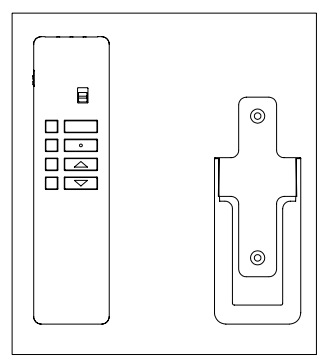

図番	MTD31104-0			
部番	品名	材質	備考	数
1	本体	鋼板、基板	ニッケルメッキ	1
2	カバー	樹脂	乳白色	5
3	LEDユニット	LED、基板 アルミ、樹脂		5
4	羽根	MDF	ダークウッド色	5
5	モーター	銅線、鋼板	黒色	1
6	仮吊りフック	鋼材、ワイヤー	ユニクロメッキ	1
7	取付板	鋼板	亜鉛メッキ	1
8	リモコン AD7	樹脂、基板	単3電池付	1
9	リモコン受信部	樹脂、基板	グレー	1
10				

点灯方式	LED専用インバータ	取付場所	屋内天井		承認		品名	仕上色
点灯順序	全灯/連続調光 [100%~20%] /消灯	電源接続	引掛けシーリング		検 査		AFAR-60045	本体：ニッケルメッキ 羽根：ダークウッド色
特記事項 リモコン付：AD7 プルレススイッチ操作可能、リズム回転機能付 ファン消費電力：25W (50Hz) /27W (60Hz)	消費電力	55 W	定格電圧	100 V	製 図	宮 川		
	器具重量	約 9.3 kg			作成日	11.11.01		
	適合ランプ	付・別売			尺 度	1：4		