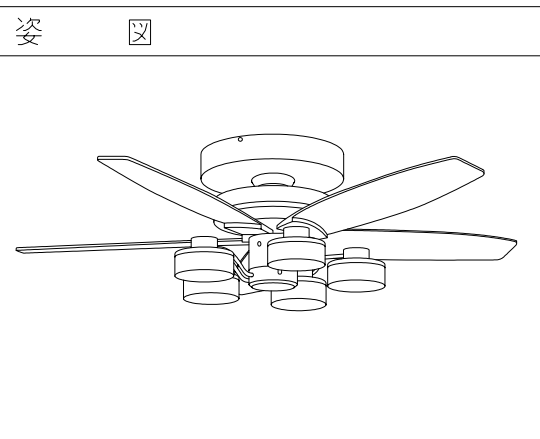

図番	MTD31104-0			
部番	品名	材質	備考	数
1	本体	鋼板、基板	ニッケルメッキ	1
2	カバー	樹脂	乳白色	5
3	LEDユニット	LED、基板 アルミ、樹脂		5
4	羽根	MDF	ダークウッド色	5
5	モーター	銅線、鋼板	黒色	1
6	仮吊りフック	鋼材、ワイヤー	ユニクロメッキ	1
7	取付板	鋼板	亜鉛メッキ	1
8	リモコン AD7	樹脂、基板	単3電池付	1
9	リモコン受信部	樹脂、基板	グレー	1
10				

点灯方式	LED専用インバータ	取付場所	屋内天井		承認		品名	仕上色
点灯順序	全灯/連続調光 [100%~20%] /消灯	電源接続	引掛けシーリング		検 査		AFAR-60045	本体：ニッケルメッキ 羽根：ダークウッド色
特記事項 リモコン付：AD7 プルレススイッチ操作可能、リズム回転機能付 ファン消費電力：25W (50Hz) /27W (60Hz)	消費電力	55 W	定格電圧	100 V	製 図	宮 川		
	器具重量	約 9.3 kg			作成日	11.11.01		
	適合ランプ	付・別売			尺 度	1：4		