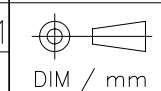

点灯方式	LED専用インバータ	取付場所	屋内天井		承認		品名	仕上色
点灯順序	全灯/連続調光 [100%~20%] /消灯	電源接続	引掛けシーリング		検 査		AFAR-60045	本体：ニッケルメッキ 羽根：ダークウッド色
特記事項 リモコン付：AD7 プルレススイッチ操作可能、リズム回転機能付 ファン消費電力：25W (50Hz) /27W (60Hz)	消費電力	55 W	定格電圧	100 V	製 図	宮 川		
	器具重量	約 9.3 kg			作成日	11.11.01		
	適合ランプ	付・別売			尺 度	1：4