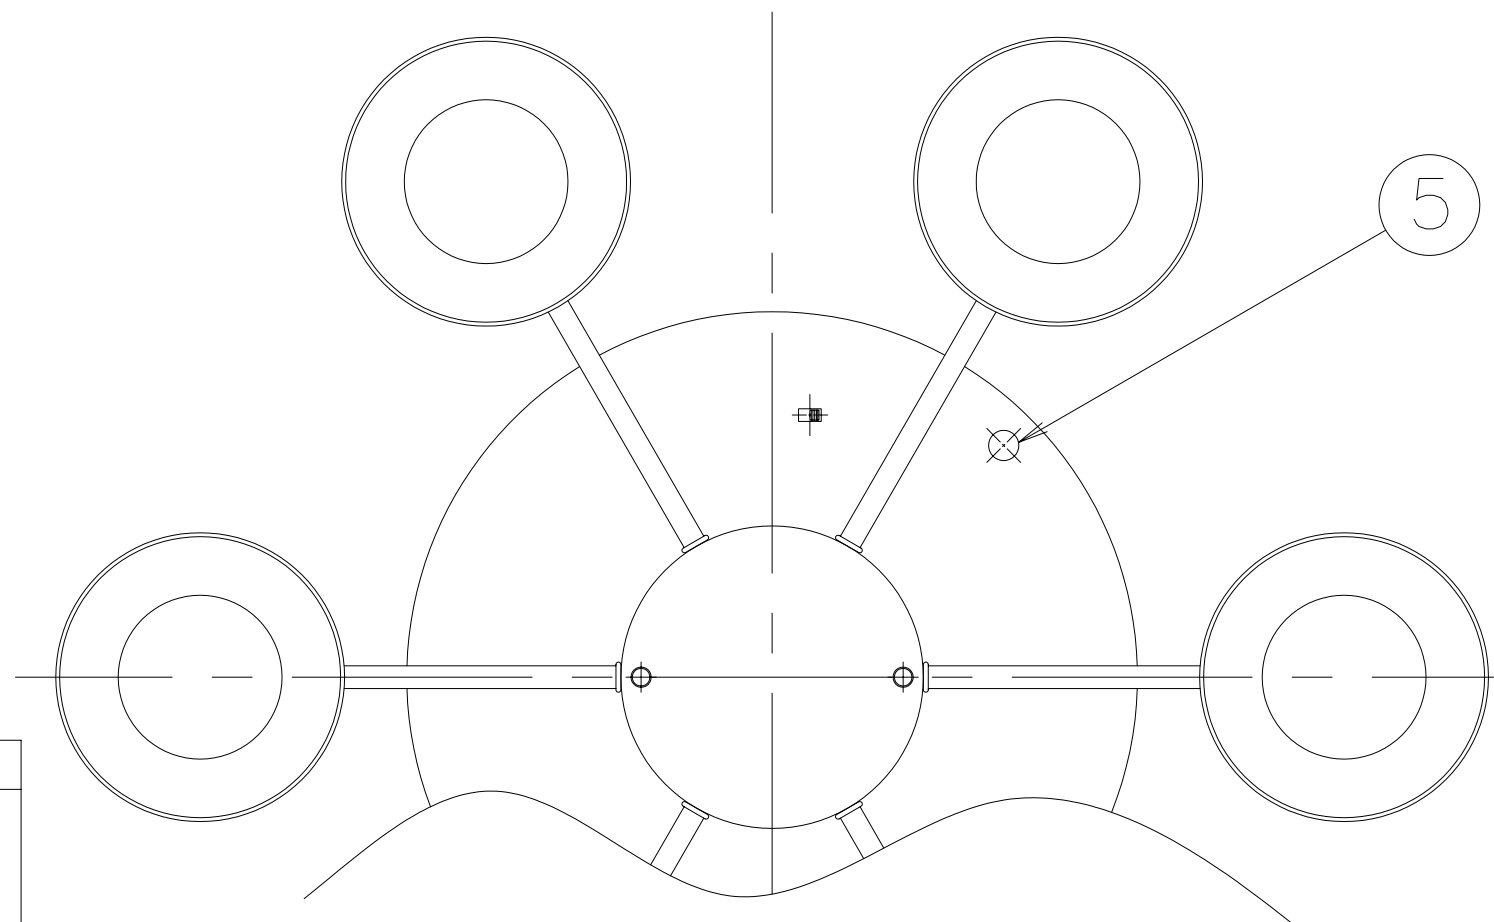

図番	MTD31189-0			
部番	品名	材質	備考	数
1	本体	銅板、基板	白塗装	1
2	本体フタ	銅板	白塗装	1
3	カバー	樹脂	乳半色	6
4	LEDユニット	LED、基板 アルミ、樹脂		6
5	常夜灯	LED、基板、樹脂		1
6	楽タッチアダプタ	樹脂、他		1
7	リモコン受信部	樹脂、基板	ホワイト	1
8	リモコン AD6	樹脂、基板	単3電池付	1
9	木飾り	木材	ダークウッド調	6
10				

点灯方式	LED専用インバータ	取付場所	屋内天井		承認		品名	仕上色
点灯順序	全灯/連続調光 [100%~20%] /消灯	電源接続	引掛けシーリング		検 図		ACH-60146	本体：ニッケルメッキ 木飾り：ダークウッド調
特記事項 リモコン付：AD6 プルレススイッチ操作可能、常夜灯付	消費電力	65 W	定格電圧	100 V	製 図	宮 川		
	器具重量	約 4.1 kg		作成日	11.11.01			
	適合ランプ	付・別売		尺 度	1:3			