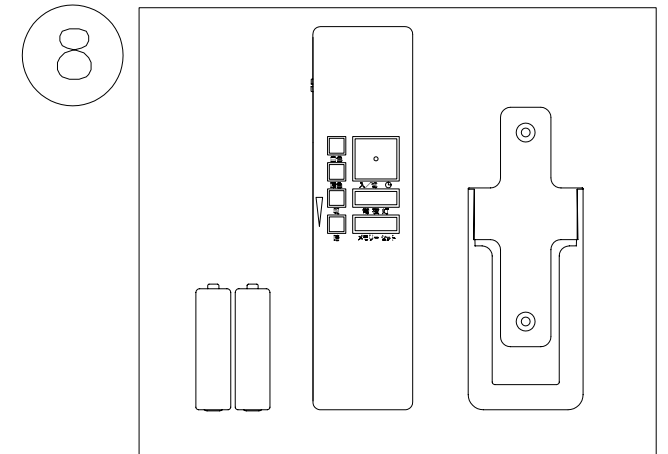

図番	MTD31189-0			
部番	品名	材質	備考	数
1	本体	銅板、基板	白塗装	1
2	本体フタ	銅板	白塗装	1
3	カバー	樹脂	乳半色	6
4	LEDユニット	LED、基板 アルミ、樹脂		6
5	常夜灯	LED、基板、樹脂		1
6	楽タッチアダプタ	樹脂、他		1
7	リモコン受信部	樹脂、基板	ホワイト	1
8	リモコン AD6	樹脂、基板	単3電池付	1
9	木飾り	木材	ダークウッド調	6
10				

点灯方式	LED専用インバータ	取付場所	屋内天井		承認		品名	仕上色
点灯順序	全灯/連続調光 [100%~20%] /消灯	電源接続	引掛けシーリング		検 図		ACH-60146	本体：ニッケルメッキ 木飾り：ダークウッド調
特記事項 リモコン付：AD6 プルレススイッチ操作可能、常夜灯付	消費電力	65 W	定格電圧	100 V	製 図	宮 川		
	器具重量	約 4.1 kg		作成日	11.11.01			
	適合ランプ	付・別売		尺 度	1:3			