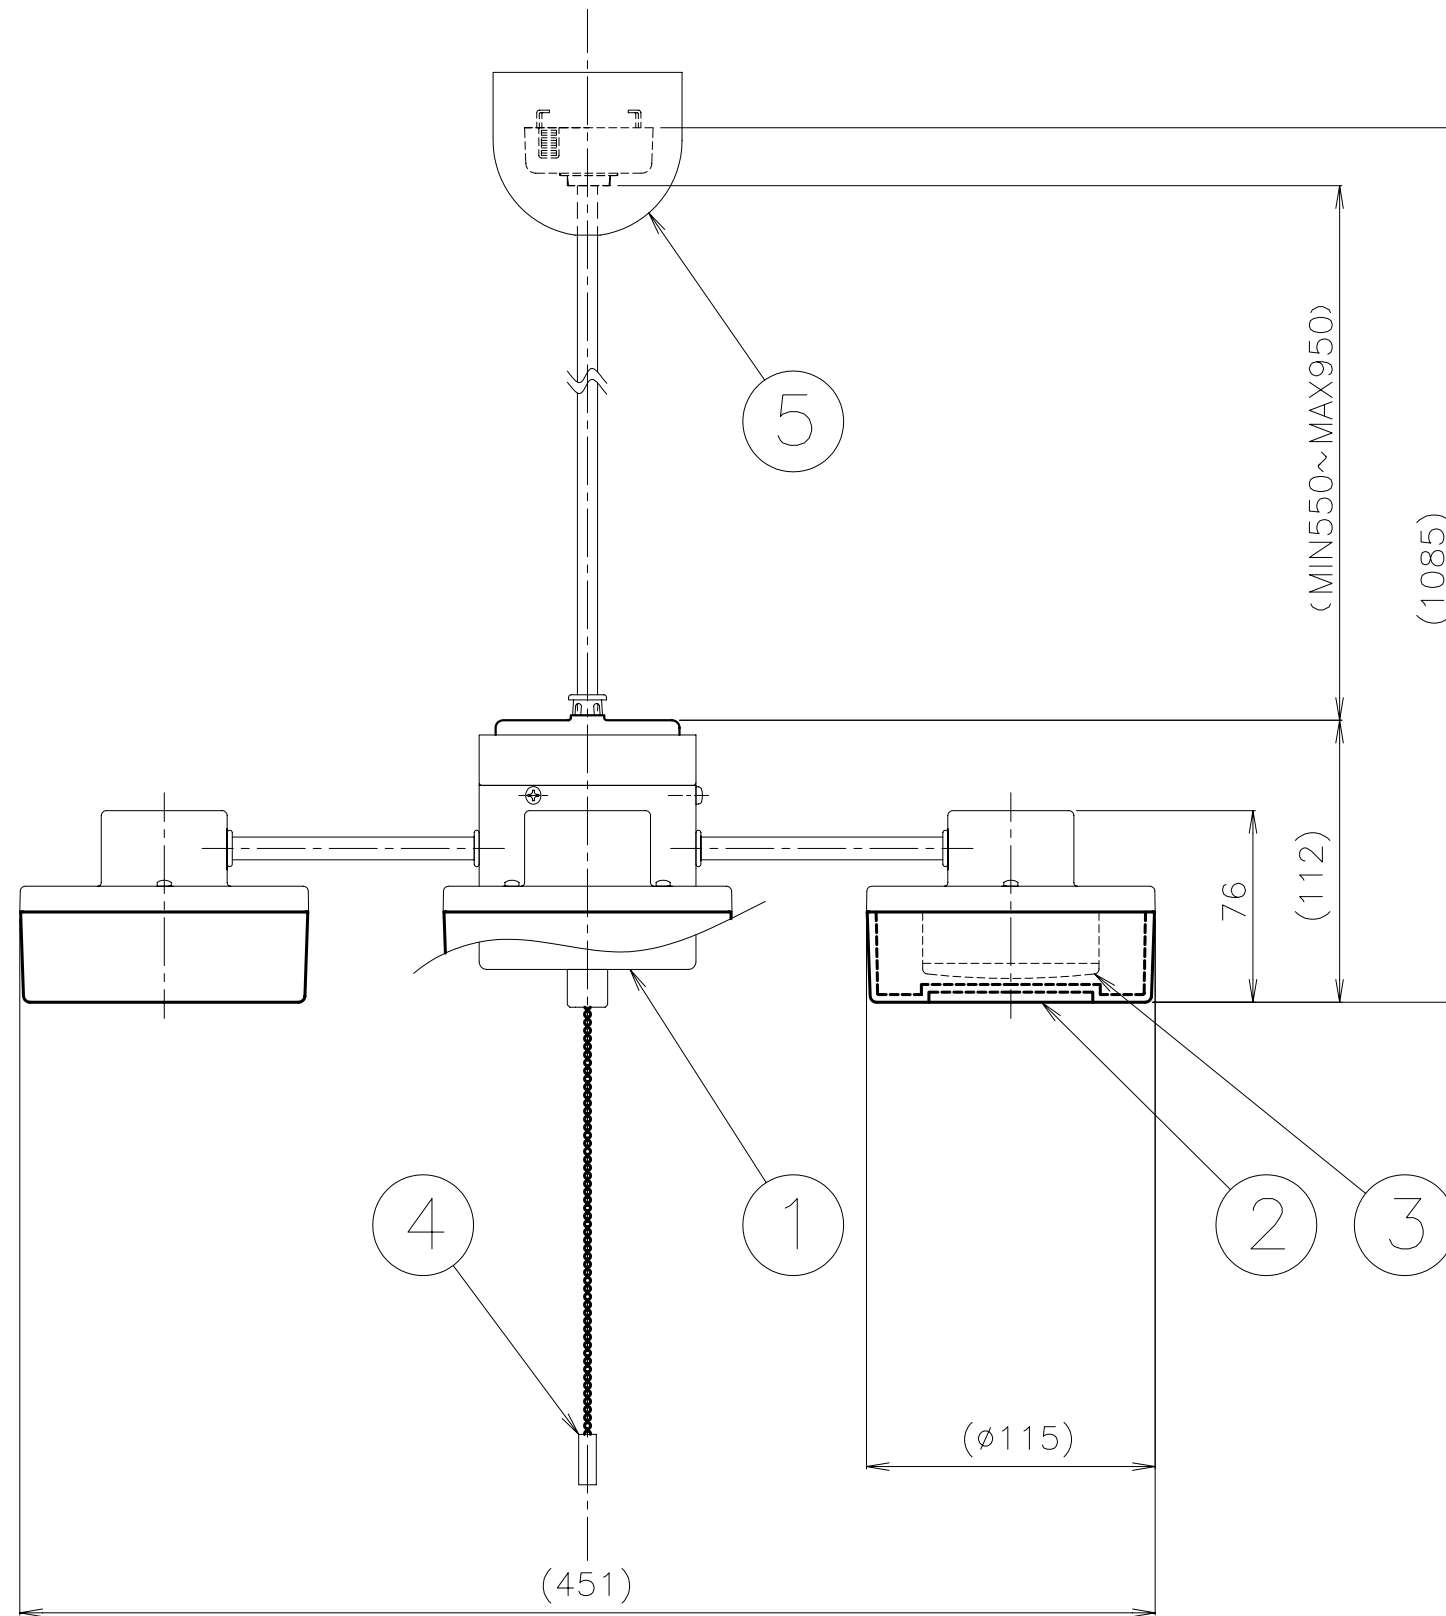

図番	MTD31254-0			
部番	品名	材質	備考	数
1	本体	銅板、基板	白塗装	1
2	カバー	樹脂	乳白色	4
3	LED光源	LED、基板 アルミ、樹脂		4
4	スイッチ紐	銅材	クロムメッキ	1
5	シーリングカバー	PP、白	分割方式	1
6				
7				
8				
9				
10				

S=1/9

姿 図

点灯方式	LEDモジュール	取付場所	屋内天井	承認		品名	ACH-60114	仕上色	ホワイト
点灯順序	4灯→2灯→消灯	電源接続	引掛けシーリング	検 図					
特記事項 光源色：電球色相当 コード収納量：約400mm	消費電力	30 W	定格電圧	100 V	製 図	宮 川			
	器具重量	約 1.8 kg		作成日	11.11.01				
	適合ランプ	付・別売		尺 度	1:3				