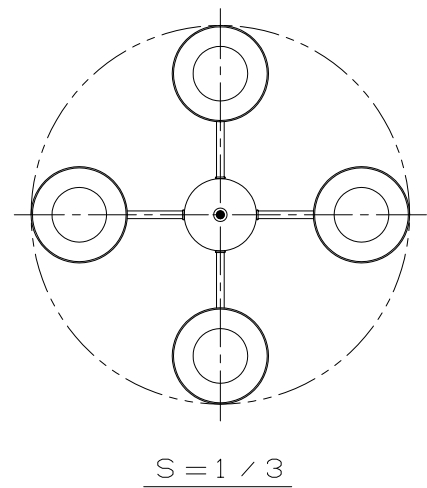

図番	MTD31190-0			
部番	品名	材質	備考	数
1	本体	銅板、基板	ニッケルメッキ	1
2	カバー	樹脂	乳白色	4
3	LEDモジュール	LED、基板 アルミ、樹脂		4
4	スイッチ紐	銅材	クロムメッキ	1
5	シーリングカバー	PP、白	分割方式	1
6				
7				
8				
9				
10				

点灯方式	LEDモジュール	取付場所	屋内天井	承認		品名	仕上色
点灯順序	4灯→2灯→消灯	電源接続	引掛けシーリング	検 図		ACH-60044	ニッケルメッキ
特記事項 光源色：電球色相当 コード収納量：約400mm	消費電力	30 W	定格電圧	100 V	製 図		
	器具重量	約 1.9 kg		作成日	11.11.01	アグレット株式会社	
	適合ランプ	付・別売		尺 度	1:3		