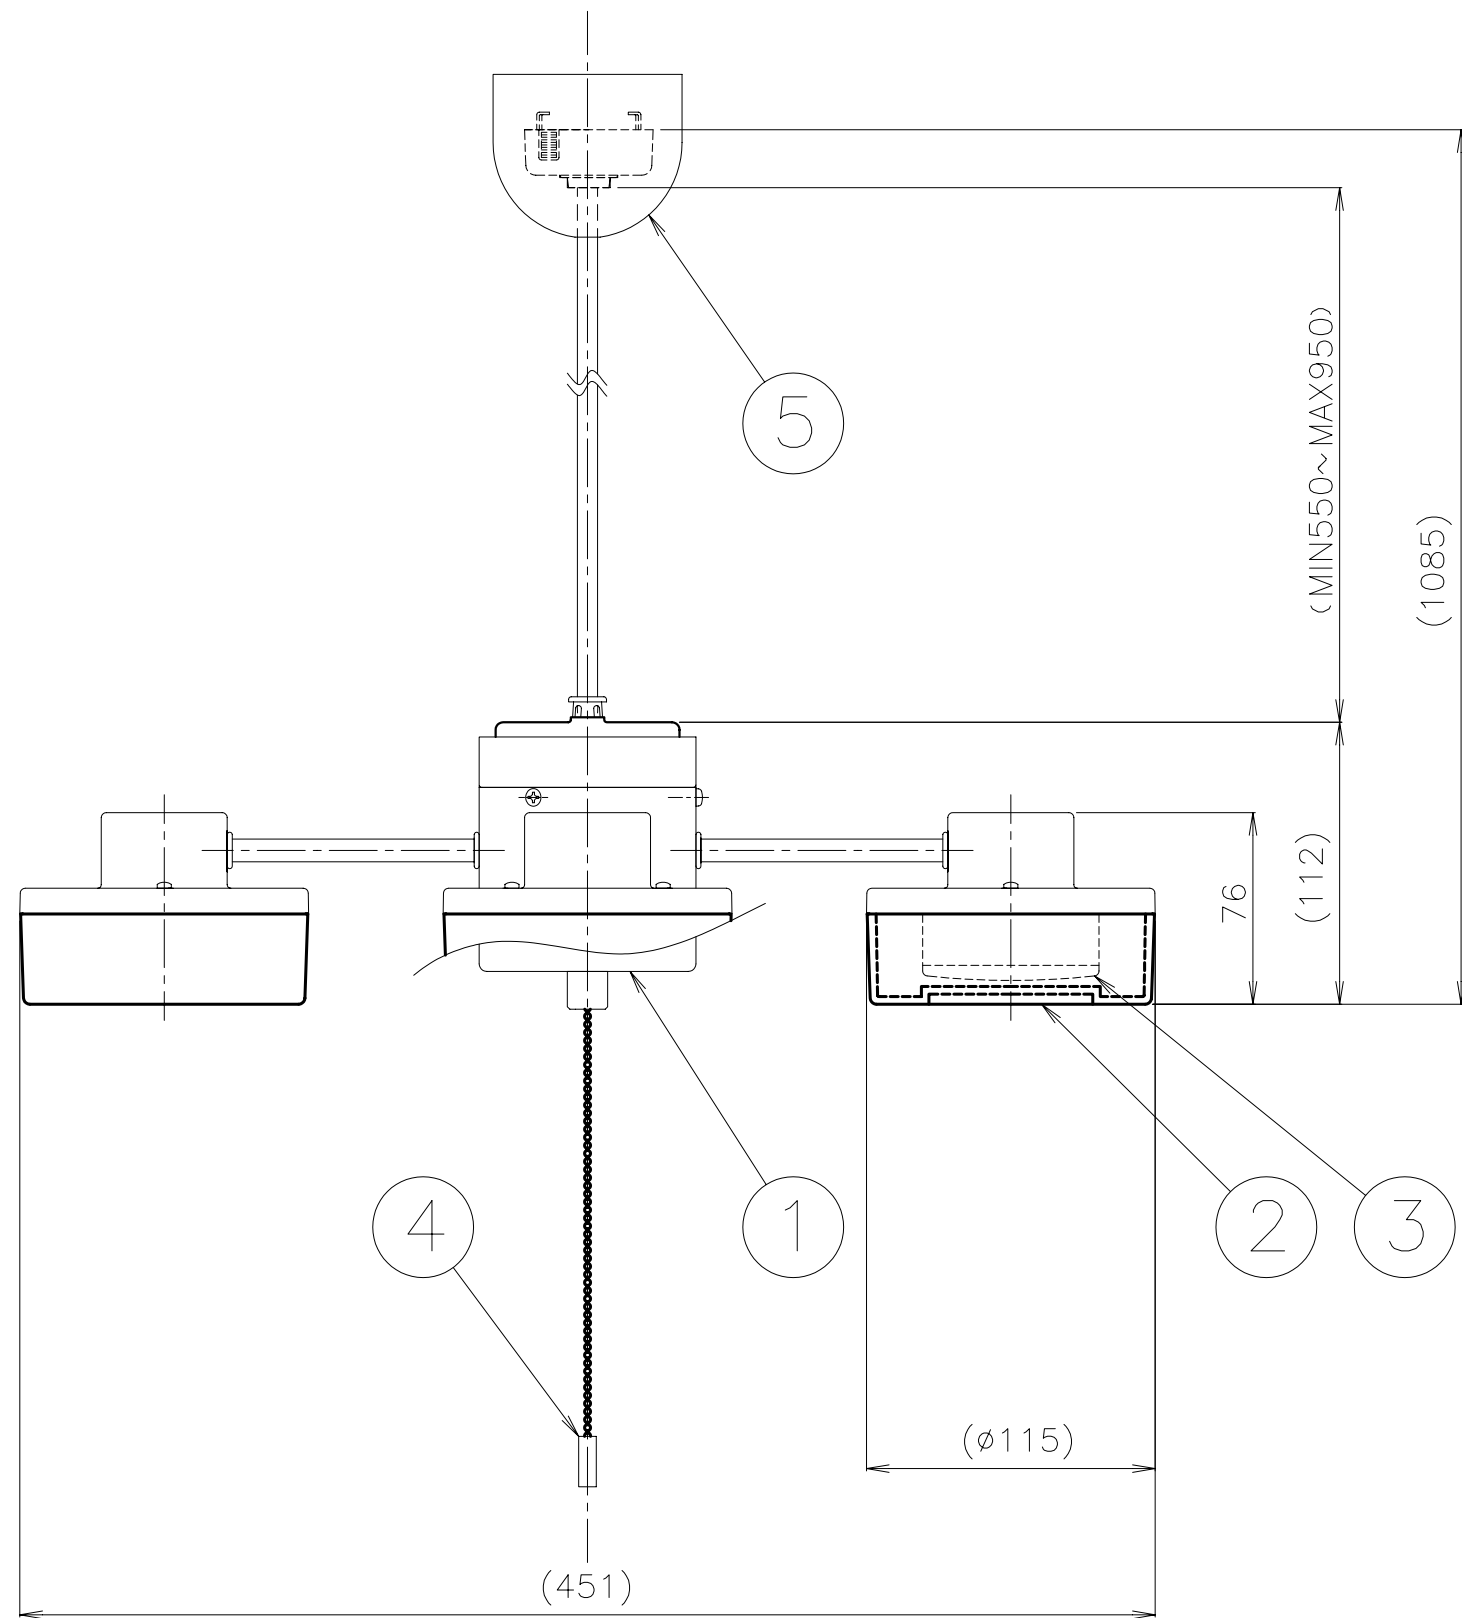

図番	MTD31190-0			
部番	品名	材質	備考	数
1	本体	銅板、基板	ニッケルメッキ	1
2	カバー	樹脂	乳白色	4
3	LEDモジュール	LED、基板 アルミ、樹脂		4
4	スイッチ紐	銅材	クロムメッキ	1
5	シーリングカバー	PP、白	分割方式	1
6				
7				
8				
9				
10				

点灯方式	LEDモジュール	取付場所	屋内天井	承認		品名	仕上色
点灯順序	4灯→2灯→消灯	電源接続	引掛けシーリング	検 図		ACH-60044	ニッケルメッキ
特記事項 光源色：電球色相当 コード収納量：約400mm	消費電力	30 W	定格電圧	100 V	製 図		
	器具重量	約 1.9 kg		作成日	11.11.01	アグレット株式会社	
	適合ランプ	付・別売		尺 度	1:3		