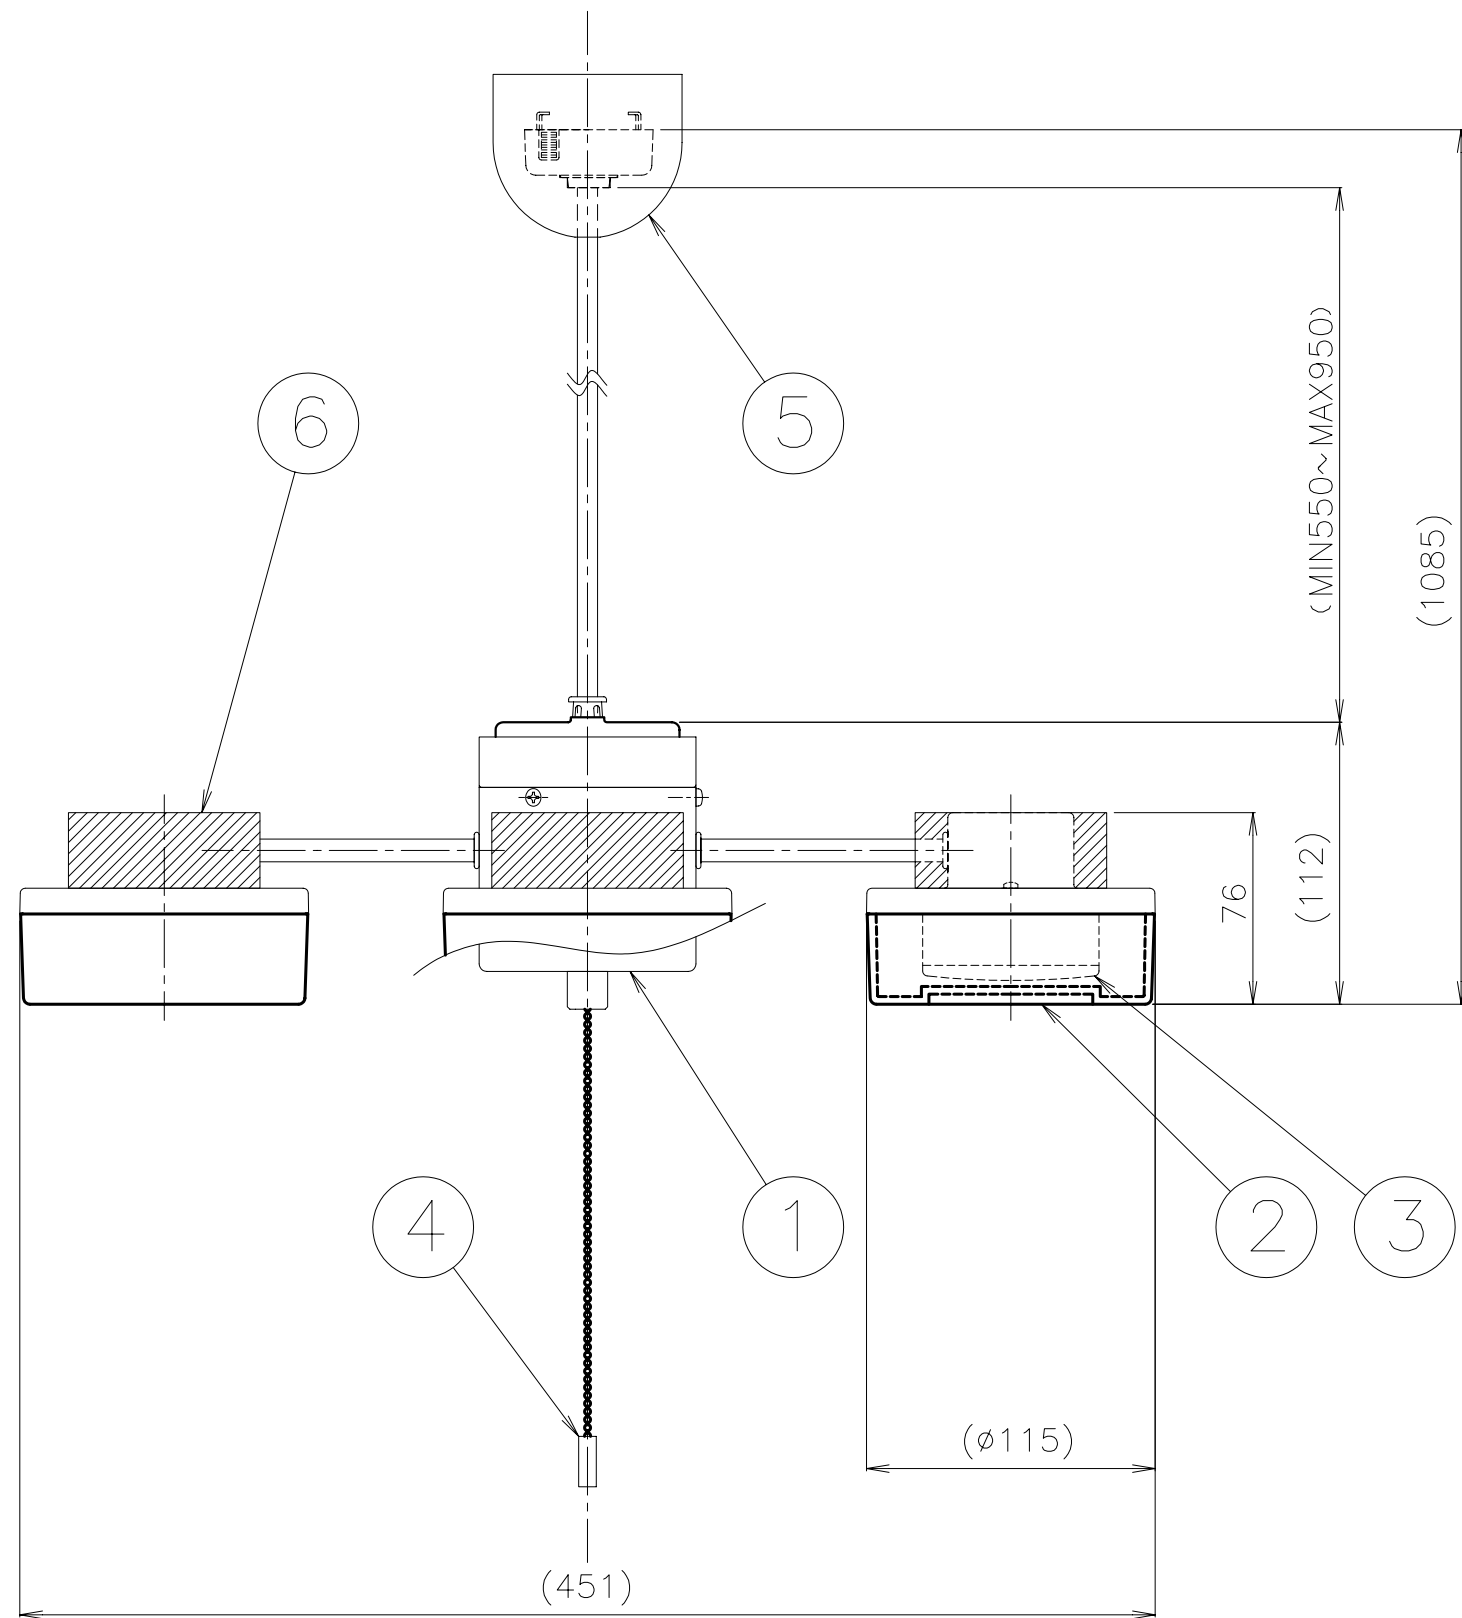

図番	MTD31255-0			
部番	品名	材質	備考	数
1	本体	銅板、基板	白塗装	1
2	カバー	樹脂	乳白色	4
3	LED光源	LED、基板 アルミ、樹脂		4
4	スイッチ紐	銅材	クロムメッキ	1
5	シーリングカバー	PP、白	分割方式	1
6	木飾り	木材	ダークウッド調	4
7				
8				
9				
10				

点灯方式	LEDモジュール	取付場所	屋内天井	承認		品名	ACH-60134	仕上色	
点灯順序	4灯→2灯→消灯	電源接続	引掛けシーリング	検 図				本体：ニッケルメッキ 木飾り：ナチュラルウッド調	
特記事項 光源色：電球色相当 コード収納量：約400mm	消費電力	30 W	定格電圧	100 V	製 図	宮 川			
	器具重量	約 1.9 kg		作成日	11.11.01				
	適合ランプ	付・別売		尺 度	1:3				
								アグレット株式会社	