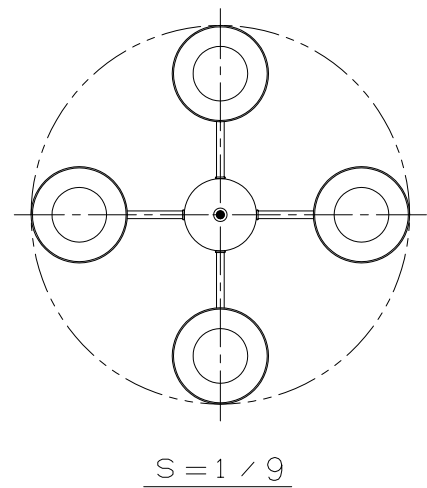

図番	MTD31255-0			
部番	品名	材質	備考	数
1	本体	銅板、基板	白塗装	1
2	カバー	樹脂	乳白色	4
3	LED光源	LED、基板 アルミ、樹脂		4
4	スイッチ紐	銅材	クロムメッキ	1
5	シーリングカバー	PP、白	分割方式	1
6	木飾り	木材	ダークウッド調	4
7				
8				
9				
10				

点灯方式	LEDモジュール	取付場所	屋内天井	承認		品名	ACH-60134	仕上色	
点灯順序	4灯→2灯→消灯	電源接続	引掛けシーリング	検 図				本体：ニッケルメッキ 木飾り：ナチュラルウッド調	
特記事項 光源色：電球色相当 コード収納量：約400mm	消費電力	30 W	定格電圧	100 V	製 図	宮 川			
	器具重量	約 1.9 kg		作成日	11.11.01				
	適合ランプ	付・別売		尺 度	1:3				
								アグレット株式会社	