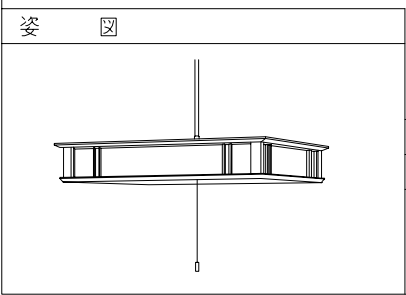

図番	MTD30911			
部番	品名	材質	備考	数
1	本体	0.8tアルミ	白色	1
2	反射板	1.0tアルミ		1
3	袋打ちコードセット		白色	1
4	サーカディアン基板	フェノール樹脂・他		1
5	LED基板	フェノール樹脂・他		1
6	乳半色上セード	PMMA	乳半色	1
7	乳半色上セード	PMMA	乳半色	1
8	木枠	本木	ナチュラル	1
9	スイッチ引き紐		クローム色 ボールチェーン	1
10	シーリングカバー	PP	白	1
11	引掛けシーリング	ユリア	薄茶	1
12	天面カバー	0.8tアルミ	白色	1

点灯方式	LED点灯	取付場所	屋内	承認		品名	仕上色	
点灯順序	全灯→調光→豆球→消灯	電源接続	引掛けシーリング	検図		AP-60109	セード:ナチュラル	
特記事項	リモコン AD6 サーカディアン機能搭載	消費電力	48 W	定格電圧	100V			製図
		器具重量	約 3.1 kg		作成日	'11.10.13	DIM / mm	アグレット株式会社
		適合ランプ	— (付)・別売		尺度	FREE		