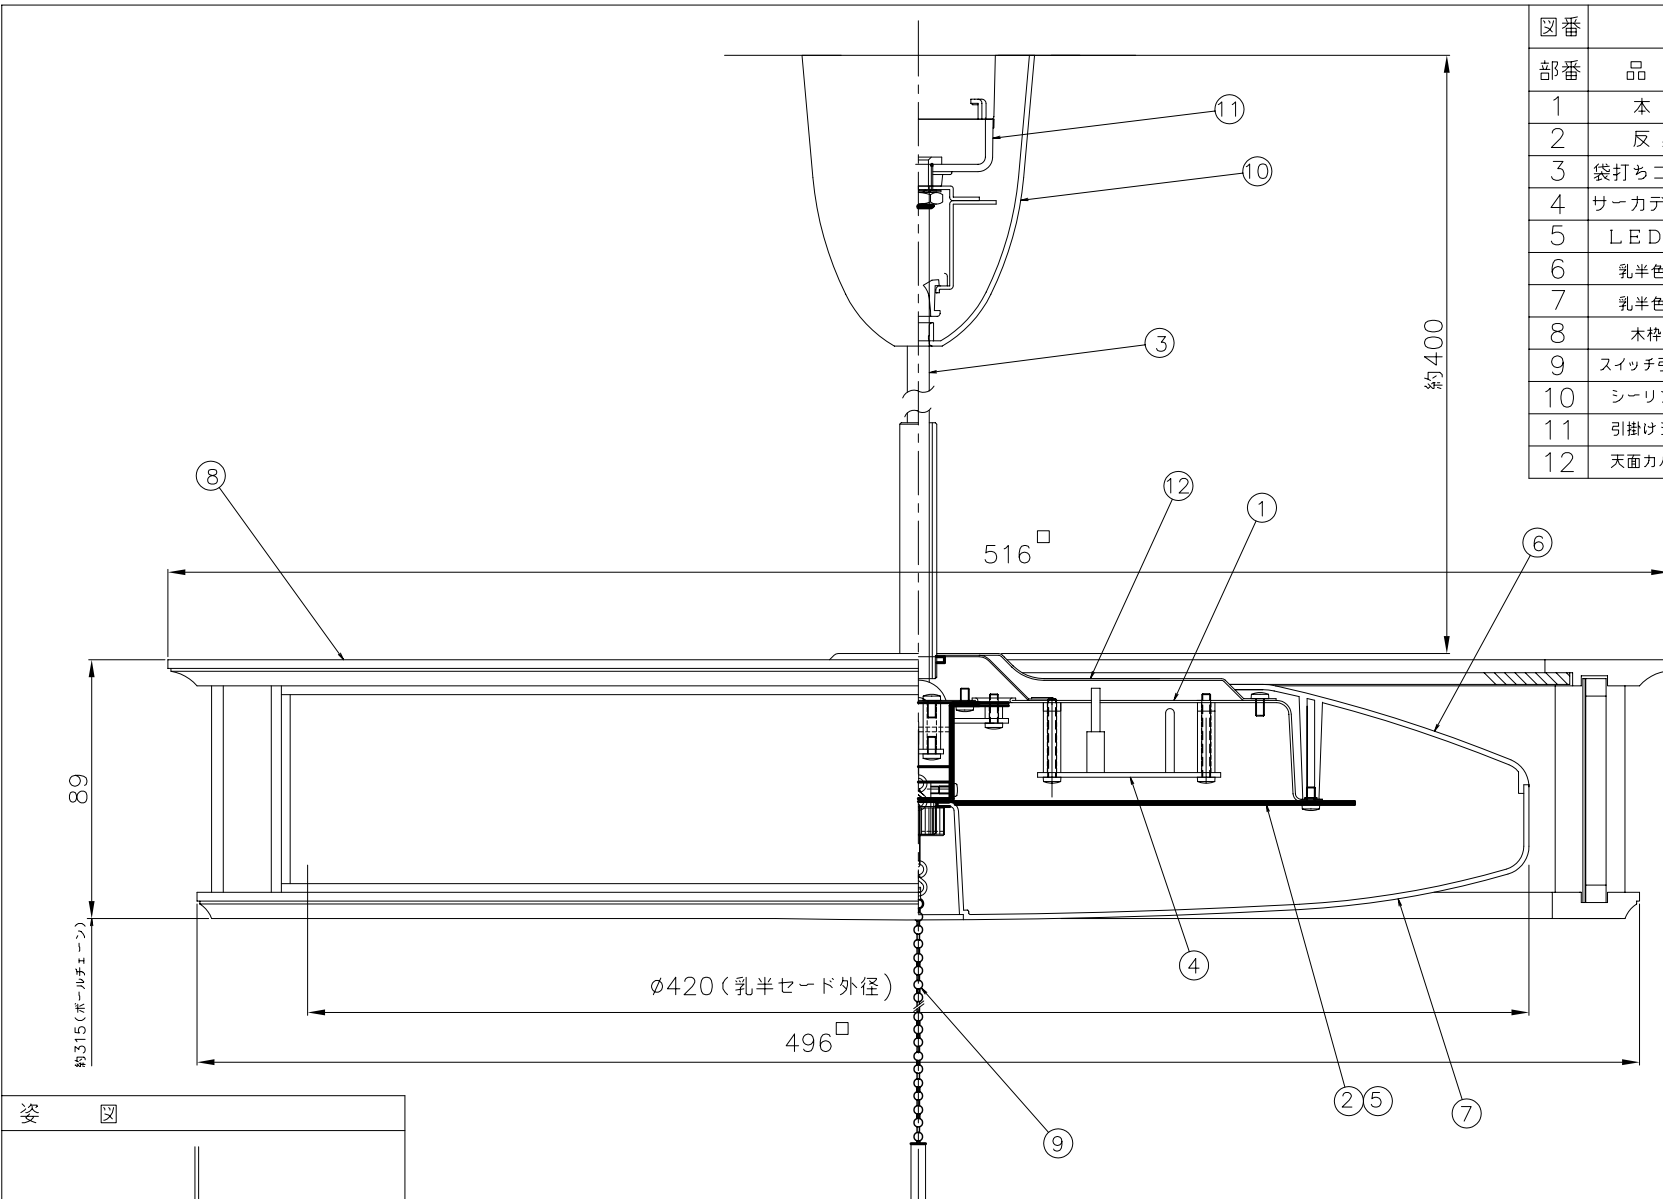

図番	MTD30911			
部番	品名	材質	備考	数
1	本体	0.8tアルミ	白色	1
2	反射板	1.0tアルミ		1
3	袋打ちコードセット		白色	1
4	サーカディアン基板	フェノール樹脂・他		1
5	LED基板	フェノール樹脂・他		1
6	乳半色上セード	PMMA	乳半色	1
7	乳半色上セード	PMMA	乳半色	1
8	木枠	本木	ナチュラル	1
9	スイッチ引き紐		クローム色 ボールチェーン	1
10	シーリングカバー	PP	白	1
11	引掛けシーリング	ユリア	薄茶	1
12	天面カバー	0.8tアルミ	白色	1

点灯方式	LED点灯	取付場所	屋内	承認		品名	仕上色	
点灯順序	全灯→調光→豆球→消灯	電源接続	引掛けシーリング	検図		AP-60109	セード:ナチュラル	
特記事項	リモコン AD6 サーカディアン機能搭載	消費電力	48 W	定格電圧	100V			製図
		器具重量	約 3.1 kg		作成日	'11.10.13	DIM / mm	アグレット株式会社
		適合ランプ	— (付)・別売		尺度	FREE		