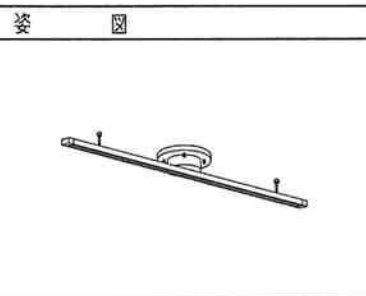

図番	部番	品名	材質	備考	数
	1	ダクトレール	アルミ	半艶消シ黒色塗装	1
	2	フランジA	鋼板	半艶消シ黒色塗装	1
	3	引掛シーリングキャップ	樹脂	白色	1
	4	エンドキャップ	樹脂	黒色	2
	5				
	6				
	7				
	8				
	9				

点灯方式	取付場所	屋内天井専用	承認	前川	品名	仕上色
点灯順序	電源接続	引掛シーリング式	検図	西村	CR-40014	半艶消シ黒色塗装
特記事項	消費電力	W	定格電圧	V		
	器具重量	約 1.1 kg		作成日	04.7.5	アグレット株式会社
	適合ランプ	付・別売		尺度	1:3	