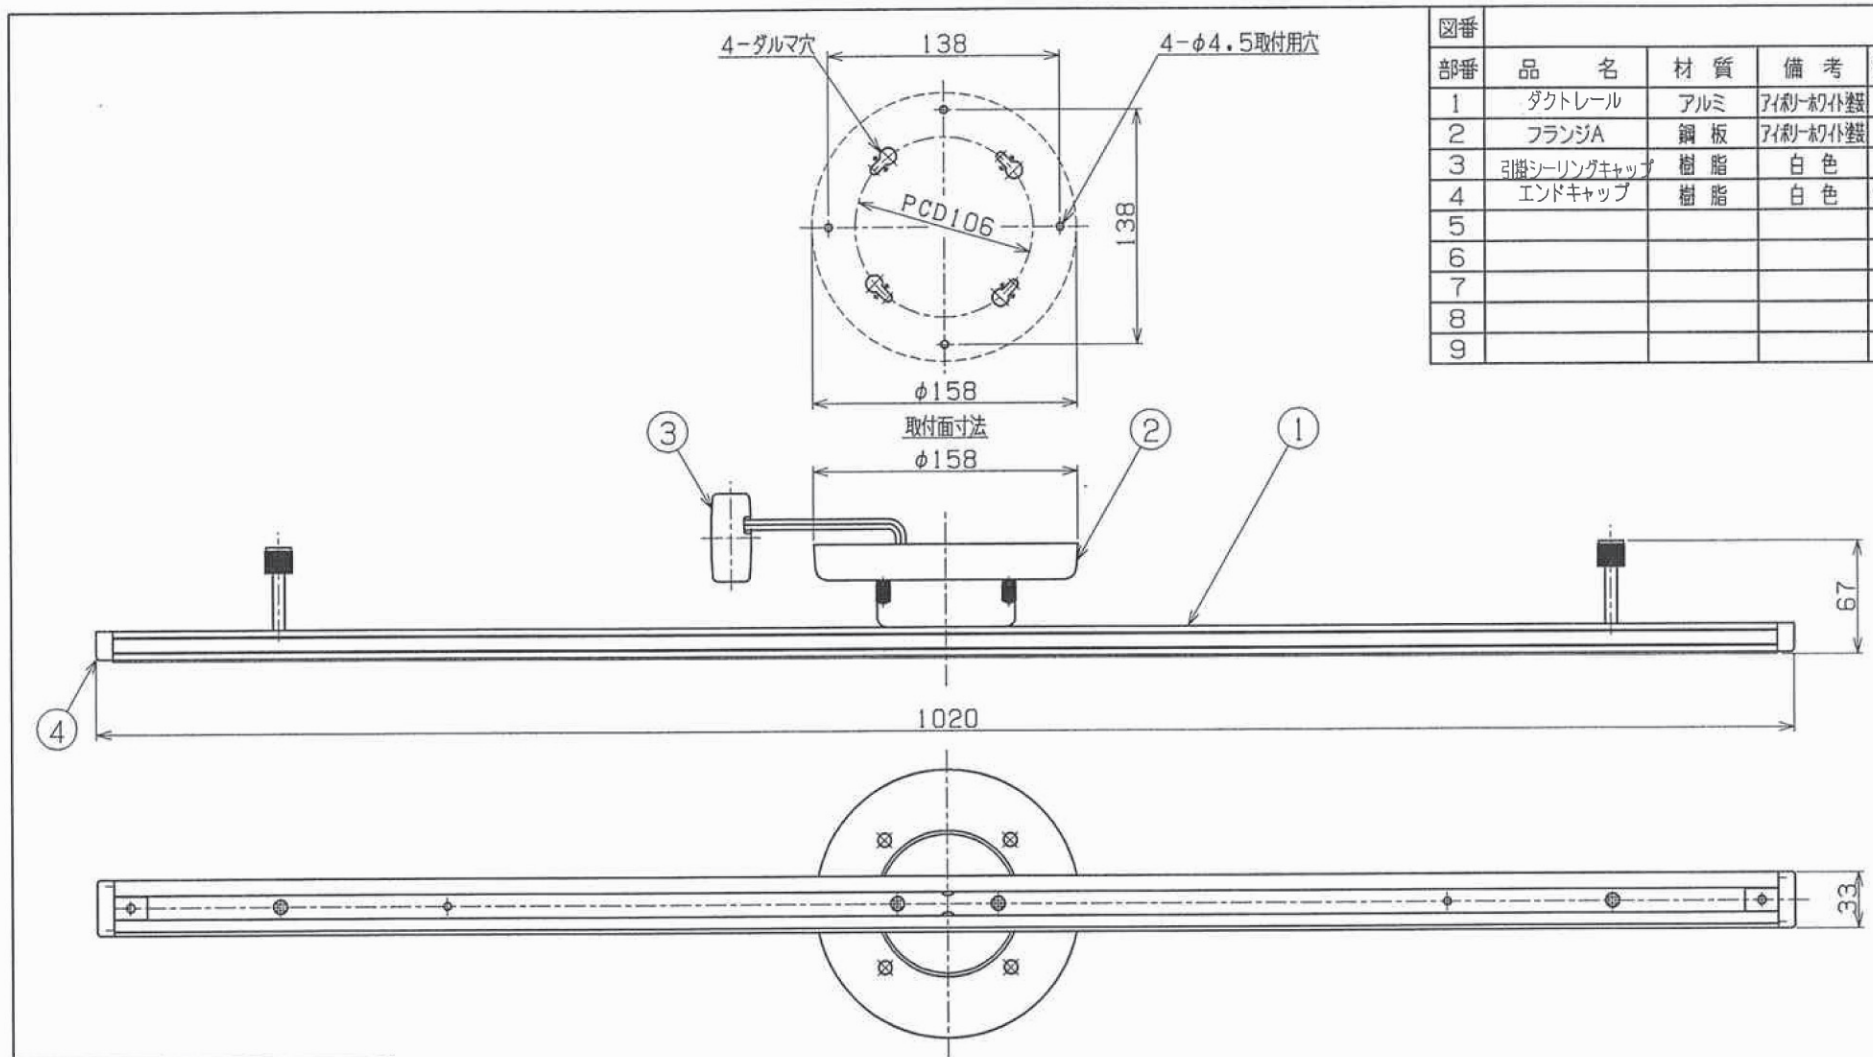

| 図番 | 品名 | 材質 | 備考 | 数 |
|----|-------------|-----|---------|---|
| 1 | ダクトレール | アルミ | アイリー初仕装 | 1 |
| 2 | フランジA | 鋼板 | アイリー初仕装 | 1 |
| 3 | 引掛シーリングキャップ | 樹脂 | 白色 | 1 |
| 4 | エンドキャップ | 樹脂 | 白色 | 2 |
| 5 | | | | |
| 6 | | | | |
| 7 | | | | |
| 8 | | | | |
| 9 | | | | |

| | | | | | | |
|------|-------|----------|-----|---------|-----------|-------------|
| 点灯方式 | 取付場所 | 屋内天井専用 | 承認 | 前川 | 品名 | 仕上色 |
| 点灯順序 | 電源接続 | 引掛シーリング式 | 検図 | | CR-40001 | アイボリーホワイト塗装 |
| 特記事項 | 消費電力 | W 定格電圧 V | 製図 | 西村 | | |
| | 器具重量 | 約 1.1 kg | 作成日 | 03.8.25 | アグレッド株式会社 | DIM / mm |
| | 適合ランプ | 付・別売 | 尺度 | 1:3 | | |