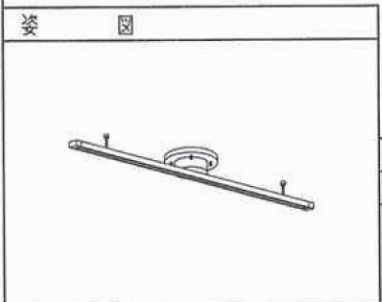

| 図番 | 品名 | 材質 | 備考 | 数 |
|----|-------------|-----|---------|---|
| 1 | ダクトレール | アルミ | アイリー初仕装 | 1 |
| 2 | フランジA | 鋼板 | アイリー初仕装 | 1 |
| 3 | 引掛シーリングキャップ | 樹脂 | 白色 | 1 |
| 4 | エンドキャップ | 樹脂 | 白色 | 2 |
| 5 | | | | |
| 6 | | | | |
| 7 | | | | |
| 8 | | | | |
| 9 | | | | |

| | | | | | | |
|------|-------|----------|-----|---------|-----------|-------------|
| 点灯方式 | 取付場所 | 屋内天井専用 | 承認 | 前川 | 品名 | 仕上色 |
| 点灯順序 | 電源接続 | 引掛シーリング式 | 検図 | | CR-40001 | アイボリーホワイト塗装 |
| 特記事項 | 消費電力 | W 定格電圧 V | 製図 | 西村 | | |
| | 器具重量 | 約 1.1 kg | 作成日 | 03.8.25 | アグレッド株式会社 | DIM / mm |
| | 適合ランプ | 付・別売 | 尺度 | 1:3 | | |