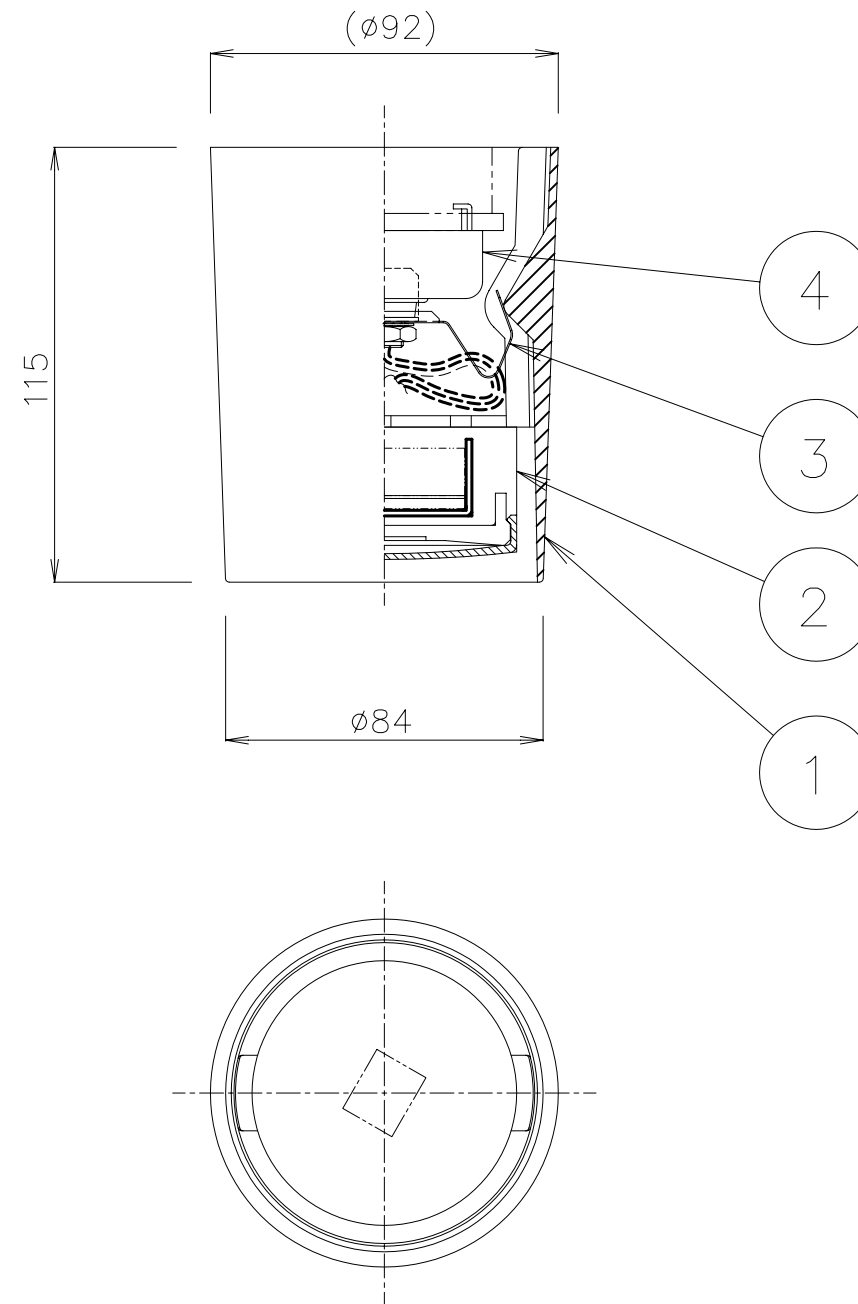

図番	MTD30459_0			
部番	品名	材質	備考	数
1	本体	アルミ	白塗装	1
2	LED光源	LED、基板 アルミ、樹脂		1
3	取付バネ	ステンレス		1
4	シーリングキャップ	樹脂・鋼材		1
5				
6				
7				
8				
9				
10				

姿 図

点灯方式	LED光源	取付場所	屋内天井		承認		品名	仕上色
点灯順序	点灯→消灯	電源接続	引掛けシーリング		検 図		AC-60048	ホワイト
特記事項 光源色：電球色相当	消費電力	7 W	定格電圧	100 V	製 図			
	器具重量	約 0.7kg		作成日	'11.11.01	アグレット株式会社		
	適合ランプ	————— 付・別売		尺 度	1:2			